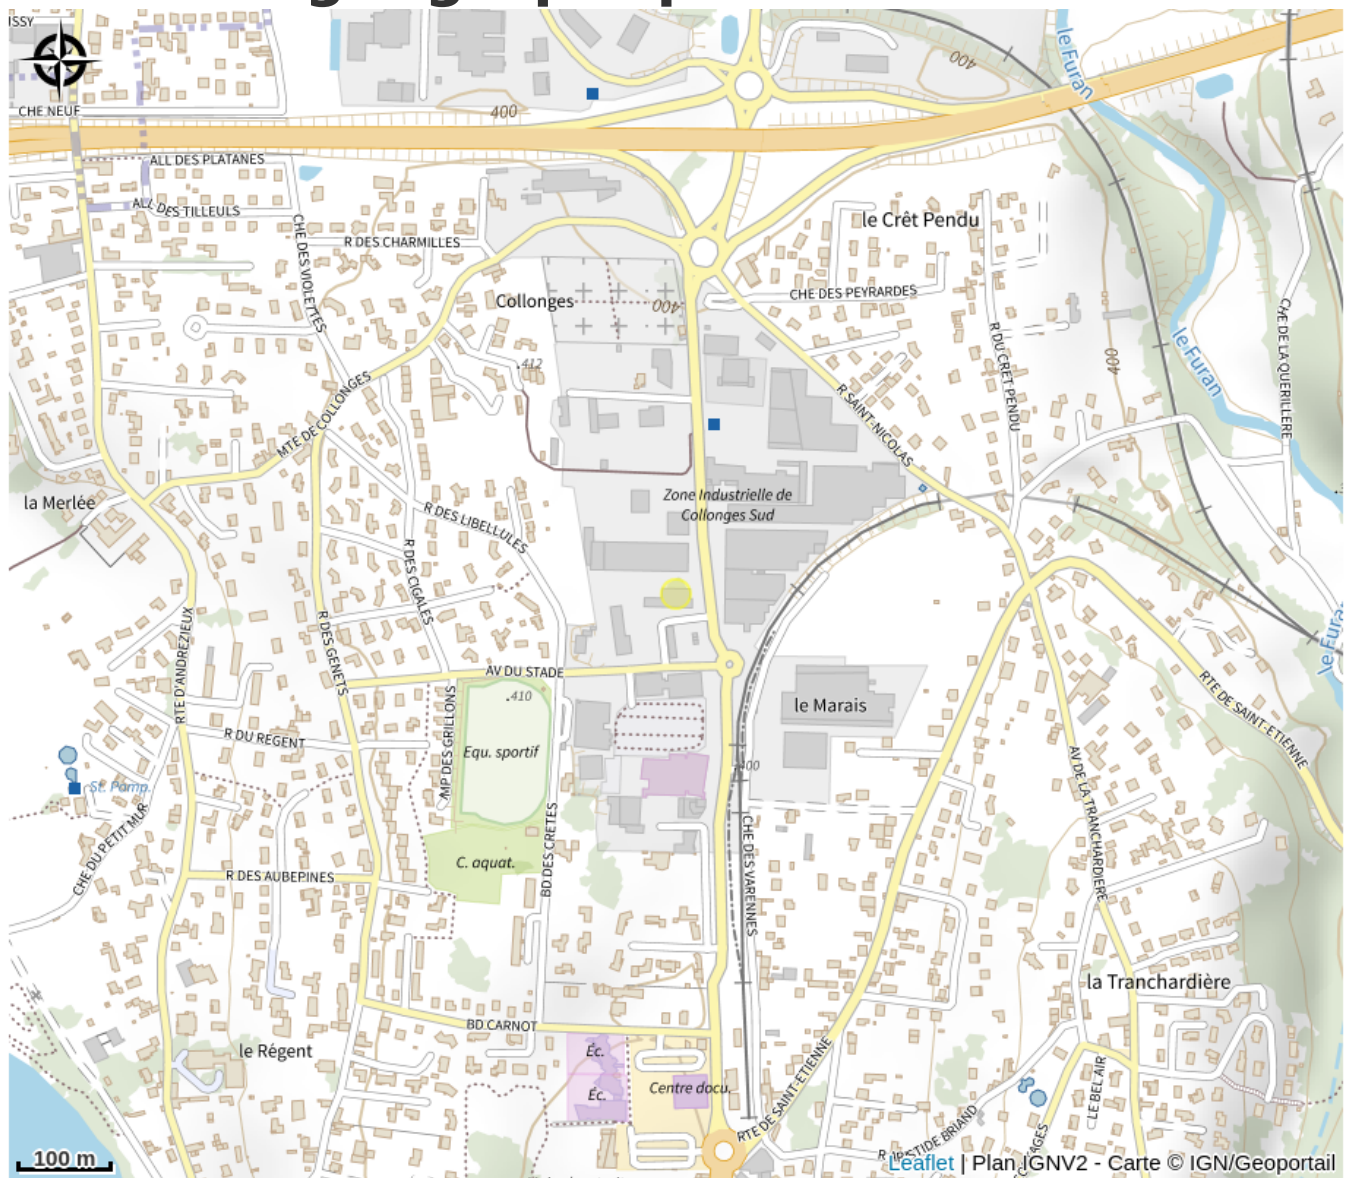

Situation géographique