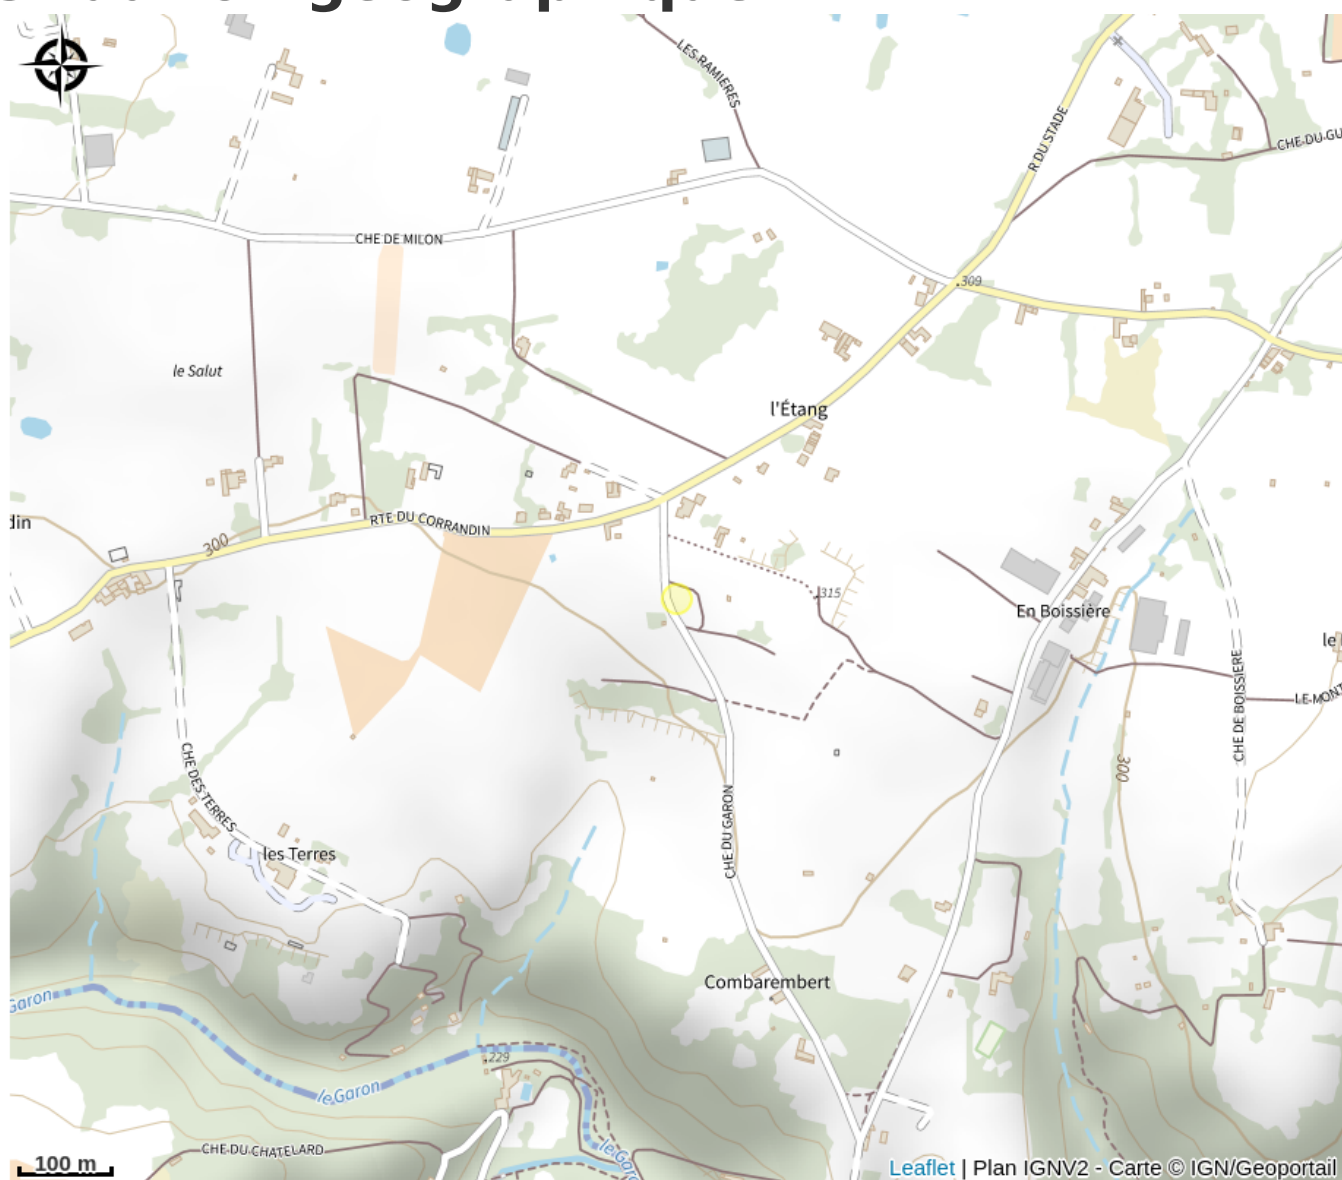

Aire de pique nique

Région Auvergne-Rhône-Alpes

Crédit : Table de pique-nique (Office de tourisme des Monts du Lyonnais)

Cet espace à l'entrée de l'Espace Naturel Sensible de la Vallée en Barret vous invite à admirer le magnifique panorama qui s'offre à vous. Votre regard embrasse les Monts du Lyonnais et les vergers qui parsèment les collines.

Infos pratiques

Catégorie : Autres sites recommandés

Situation géographique

Toutes les informations pratiques

Informations pratiques

Ouverture:

Toute l'année.

Tarifs: