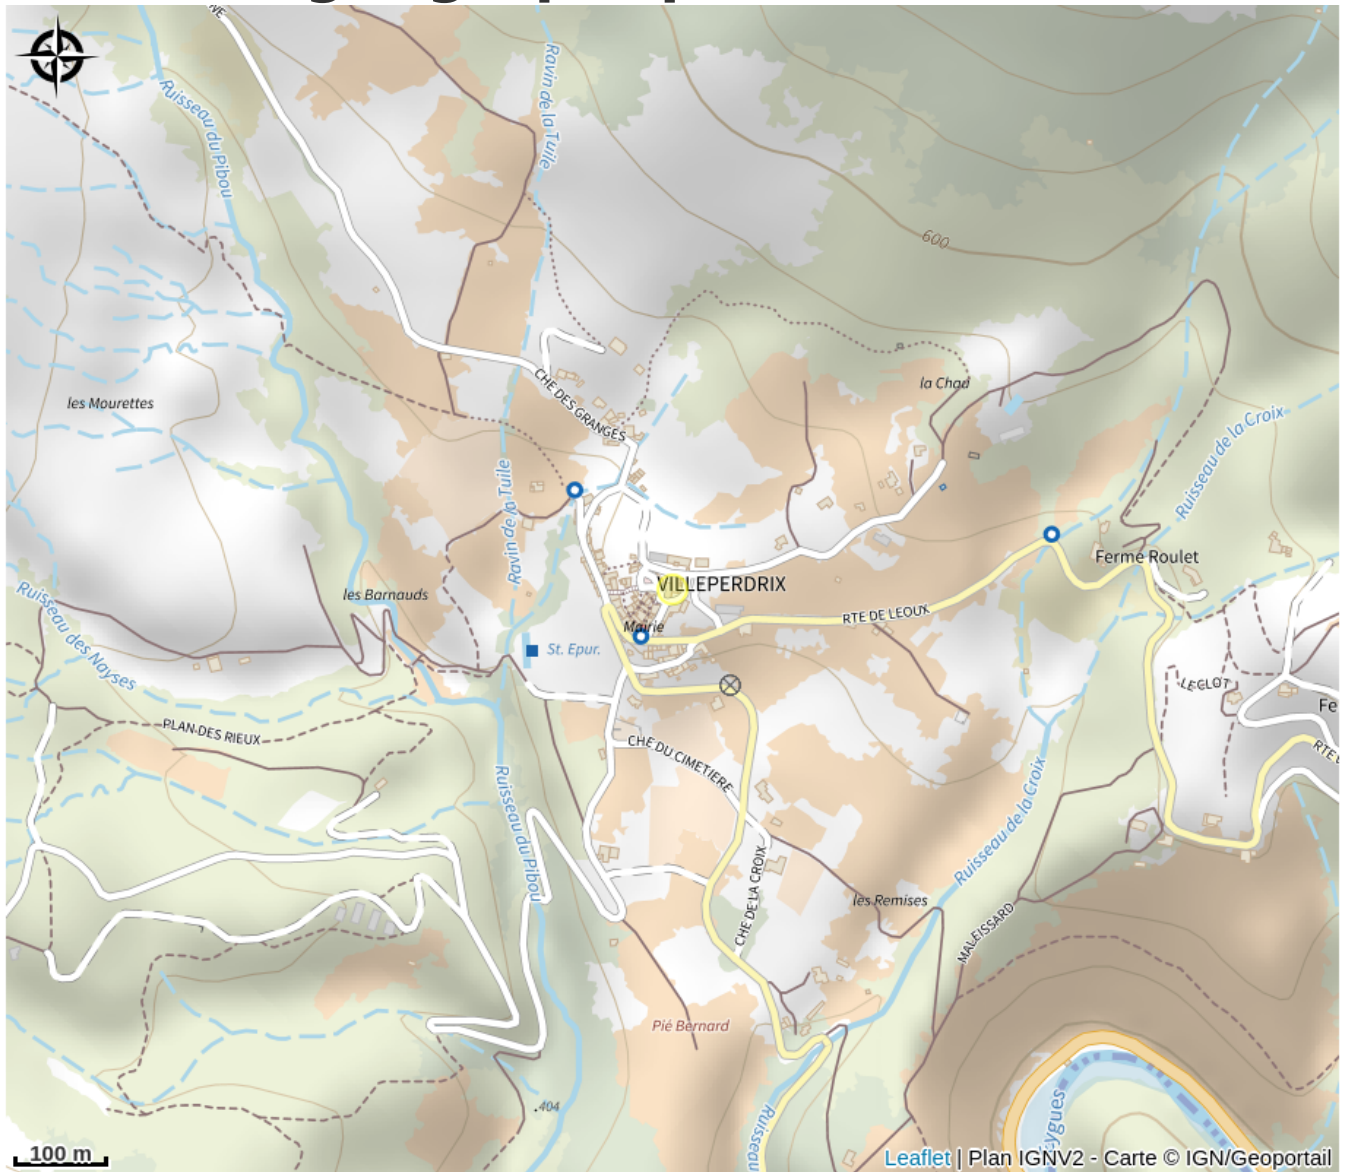

# Auberge "Le Moulin du Château"

Drôme

*Dans un ancien moulin à Huile au coeur d'un village provençal, dégustation des produits du terroir.*

*Jérôme et Elsa, les nouveaux propriétaires, vous accueillent dans une ambiance chaleureuse.*

# Situation géographique