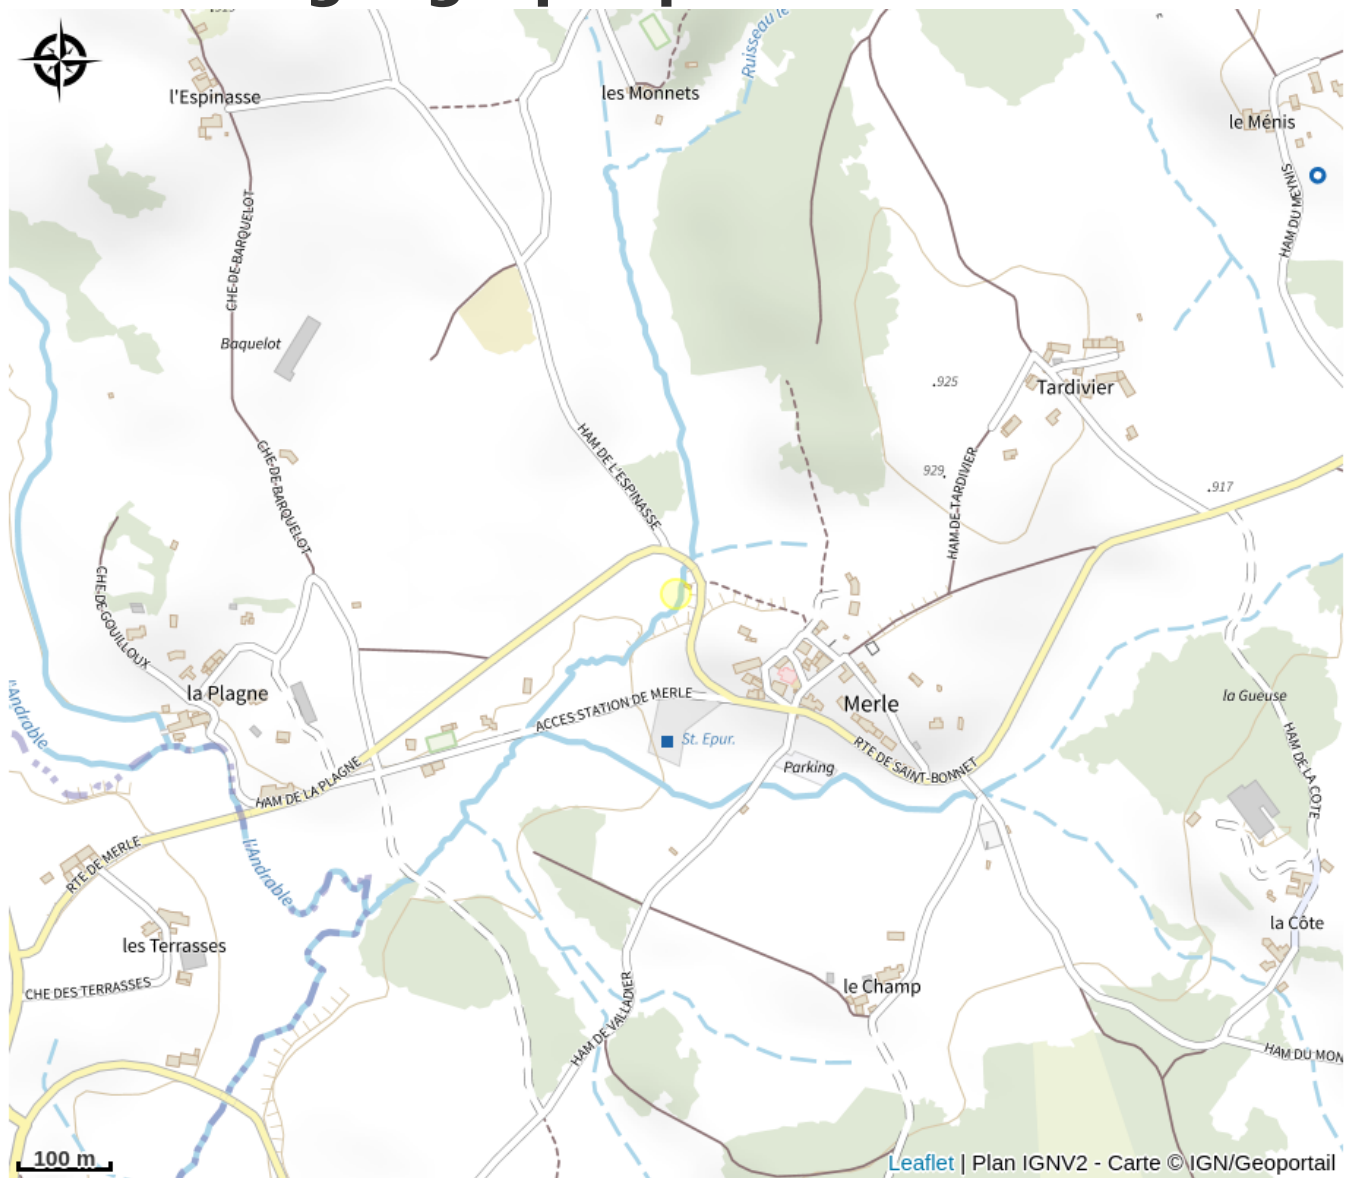

Aire de pique-nique et lavoir

Loire

Crédit : Vue de Merle (JC Ducouder®)

Aire de pique-nique à Merle à côté du lavoir dans le virage en contrebas avant d'arriver à Merle.

Infos pratiques

Catégorie : Autres sites recommandés

Situation géographique

Toutes les informations pratiques

Informations pratiques

Ouverture:

Toute l'année.

Tarifs:

Accès libre.

Fiche mise à jour par Office de Tourisme Loire Forez le 27/03/2025