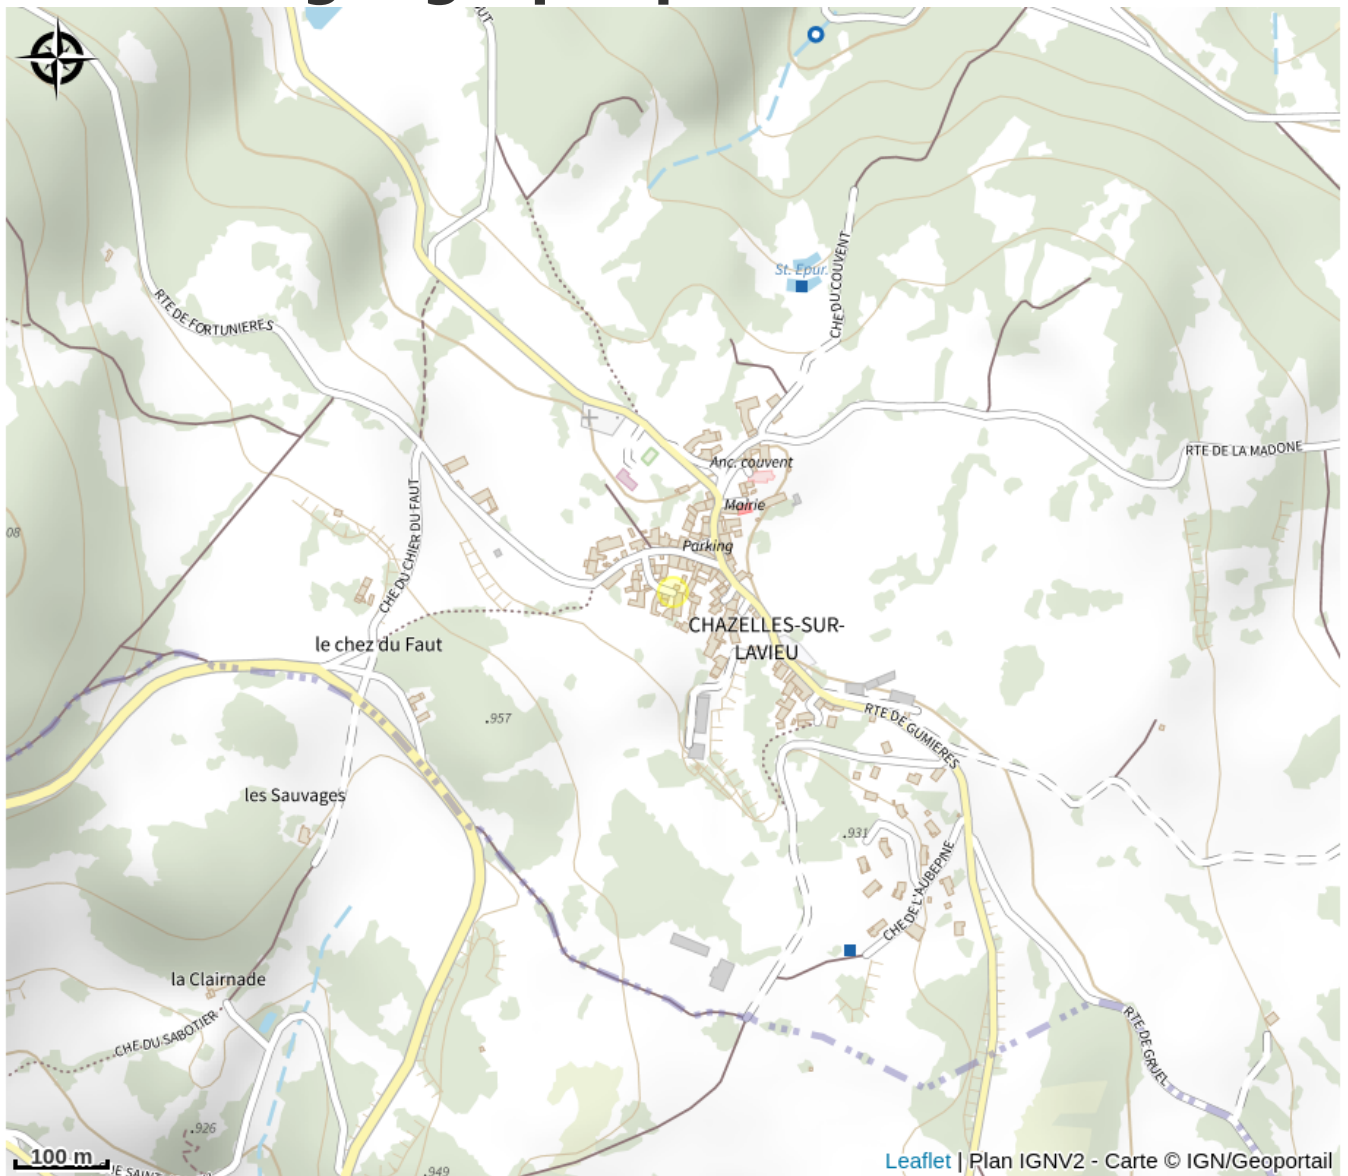

Aire de pique nique

Loire

Crédit : Chazelle sur loire (Anne Massip)

Aire de pique-nique dans le village, à côté du jeu de boules.

Infos pratiques

Catégorie : Autres sites recommandés

Situation géographique

Toutes les informations pratiques