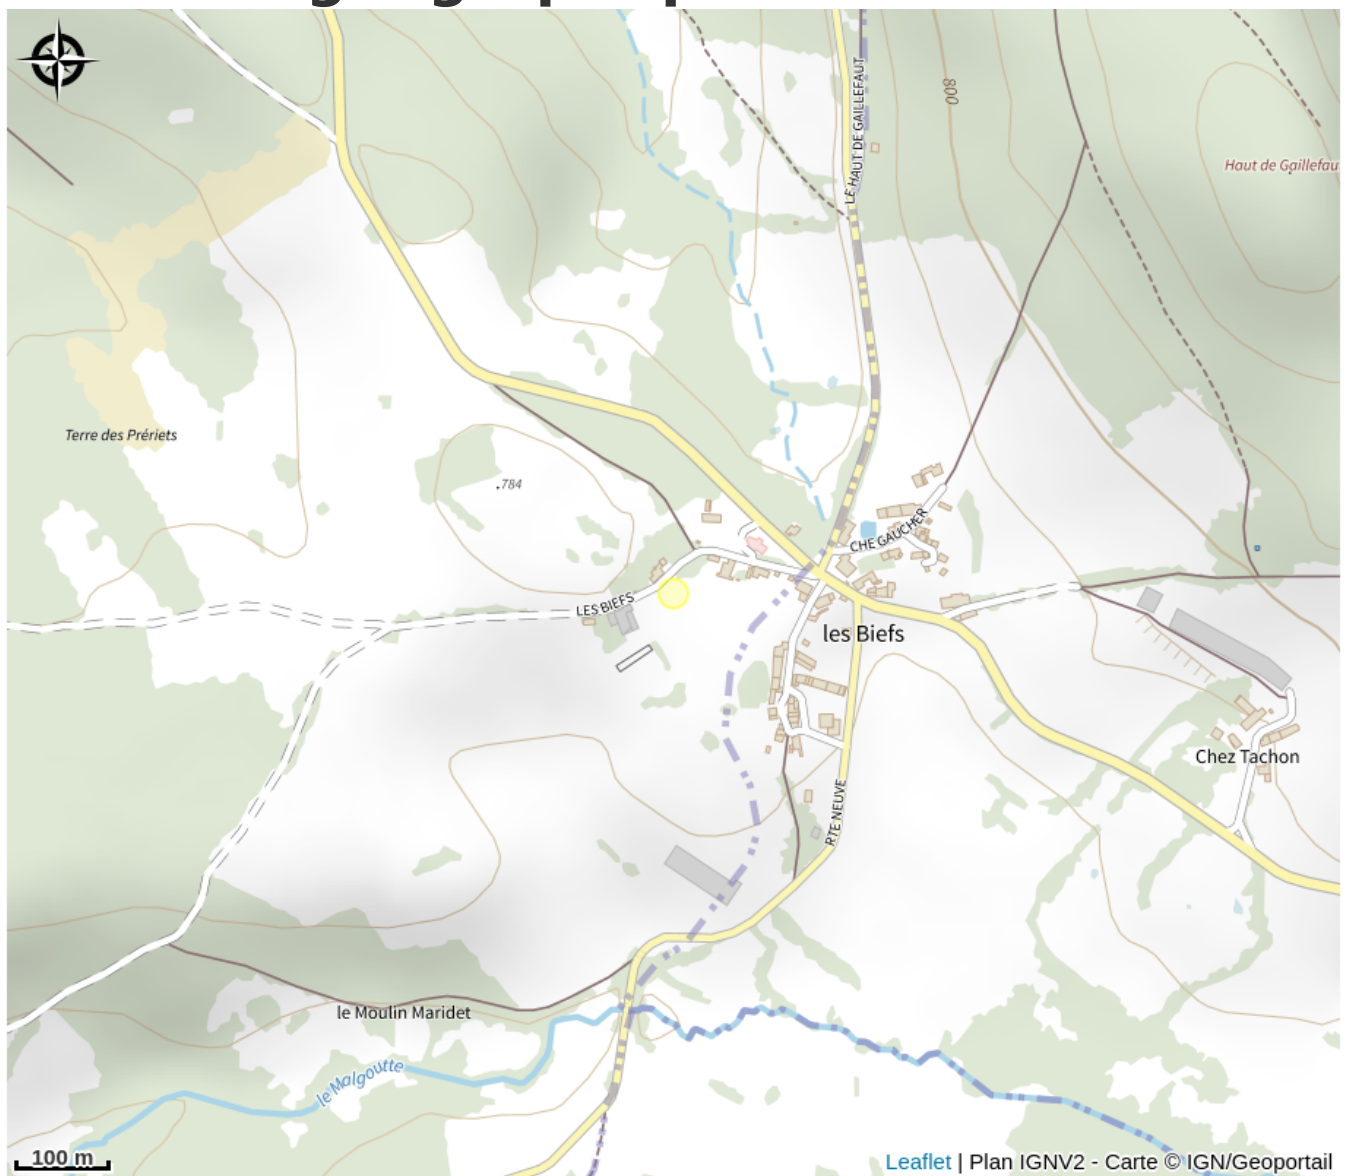

Situation géographique