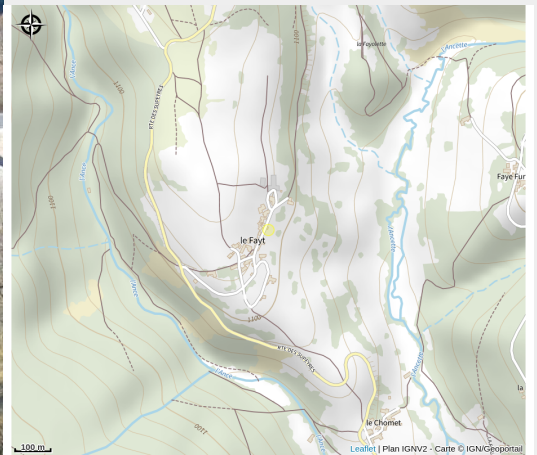

Gîte 14 personnes - Veloufi

PNR Livradois-Forez

Crédit : Lieu-dit le Fayt (MME FOUGEROUSE)

Entre amis, en famille, pour une nuit, un week-end ou un séjour plus long, cette ancienne école vous offre une vue exceptionnelle sur la vallée de l'Ance, entourée de forêts verdoyantes où cohabitent les animaux sauvages.

Infos pratiques

Catégorie : Hébergement

: Hébergement collectif

Description

Au pied de la station Prabouré (activités en été et en hiver) cette ancienne école est située dans le hameau du Fayt à 5 km de Saint-Anthème où vous trouverez tous commerces et services. Environnement idéal dans une nature préservée pour les loisirs et les activités sportives (randonnées, VTT, ski, baignade, pêche, cueillette de champignons). Venez découvrir les différents moulins : Vignal, des Massons, Richard de Bas, ainsi que l'école 1900, le volcan du Montpeloux et son festival et bien sûr les paysages des monts du Forez.