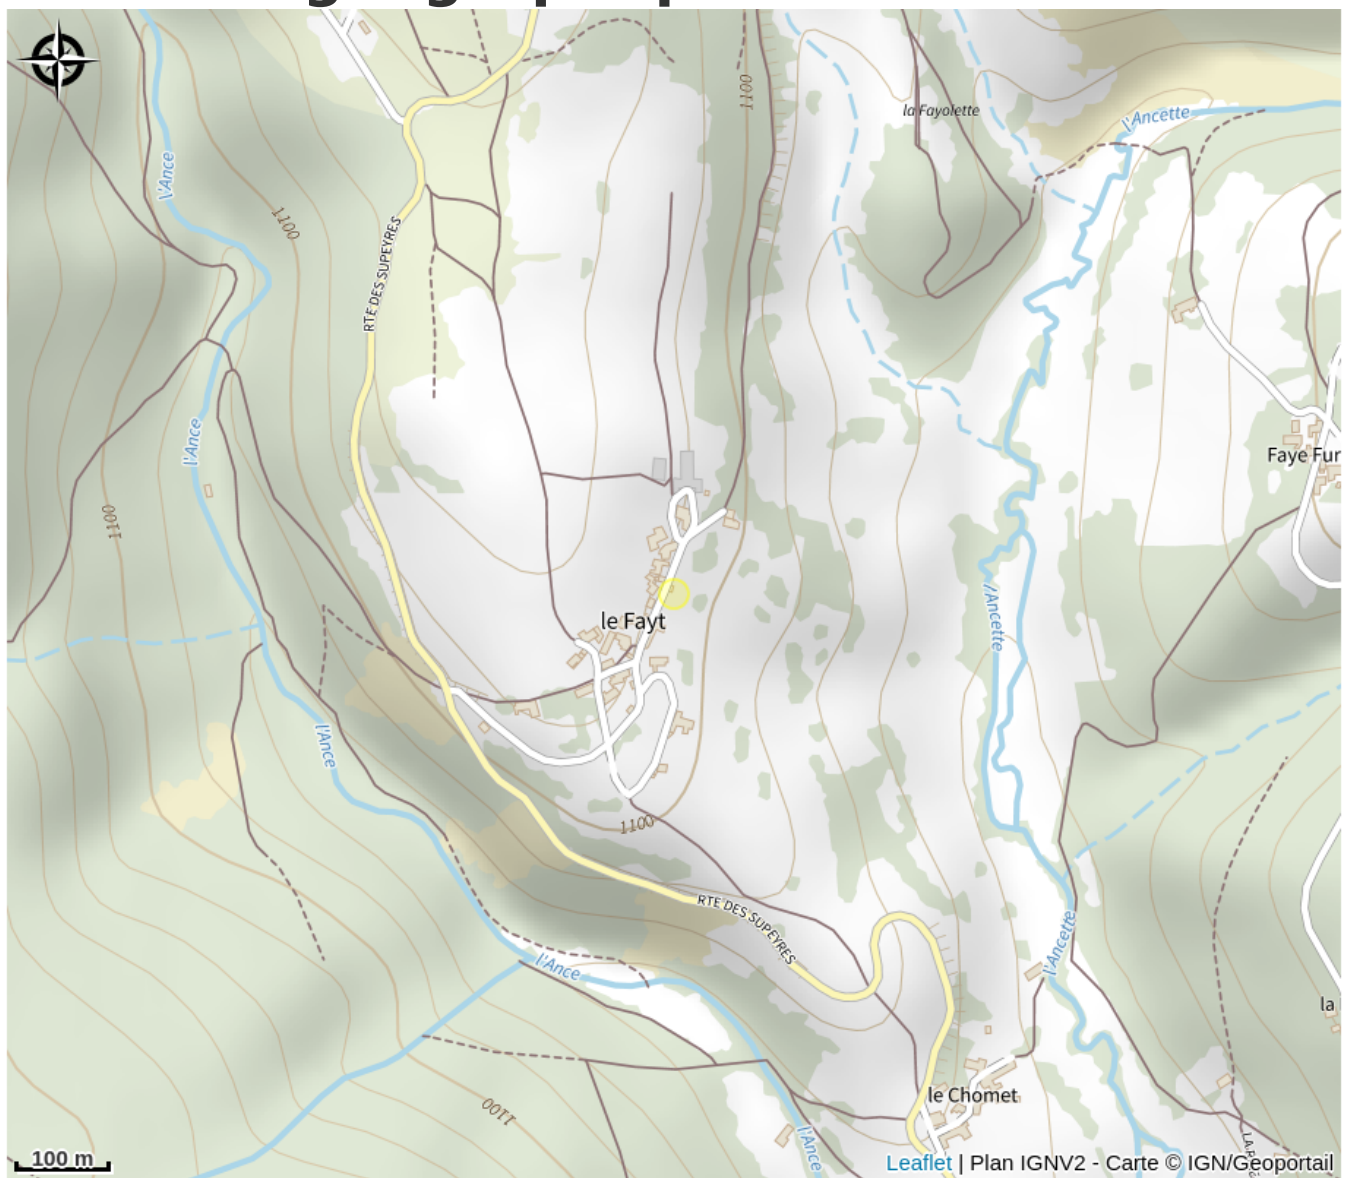

Situation géographique