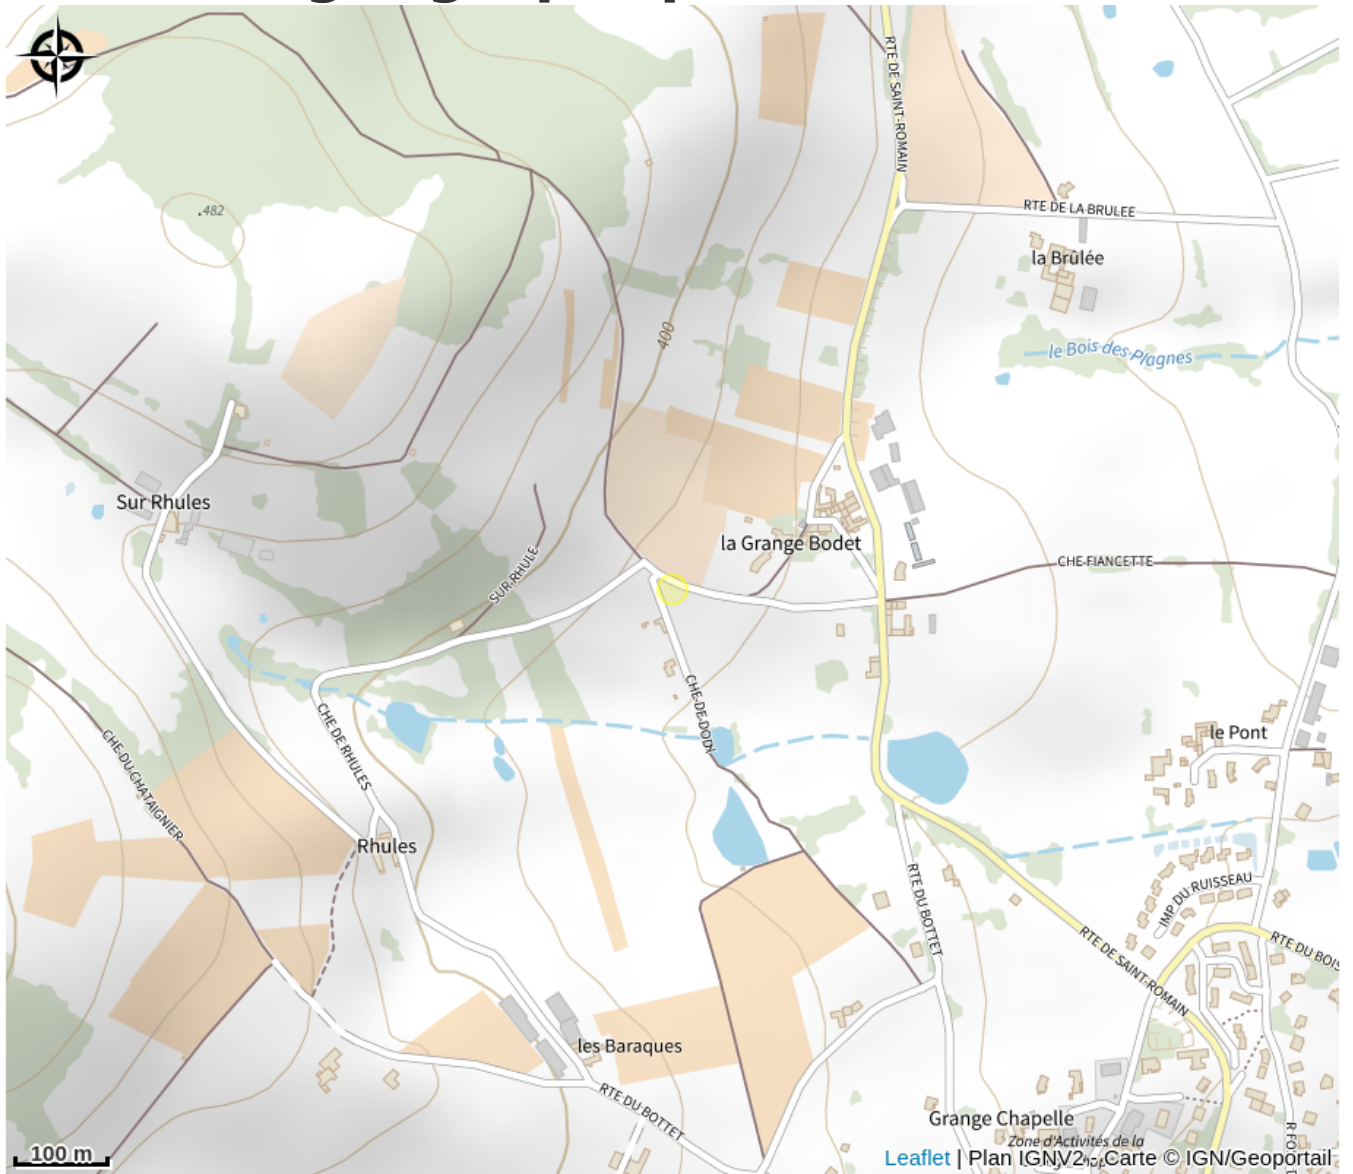

Aire de pique-nique de Rhules

Rhône

No photo

Une table de pique-nique dans la campagne.

Infos pratiques

Categorie : Autres sites recommandés

Situation géographique

Toutes les infos pratiques

Informations pratiques

Ouverture:

Du 01/01 au 31/12.

Tarifs:

Accès libre.

Fiche mise à jour par Destination Monts du Lyonnais le 27/02/2025

Contact

Rhules