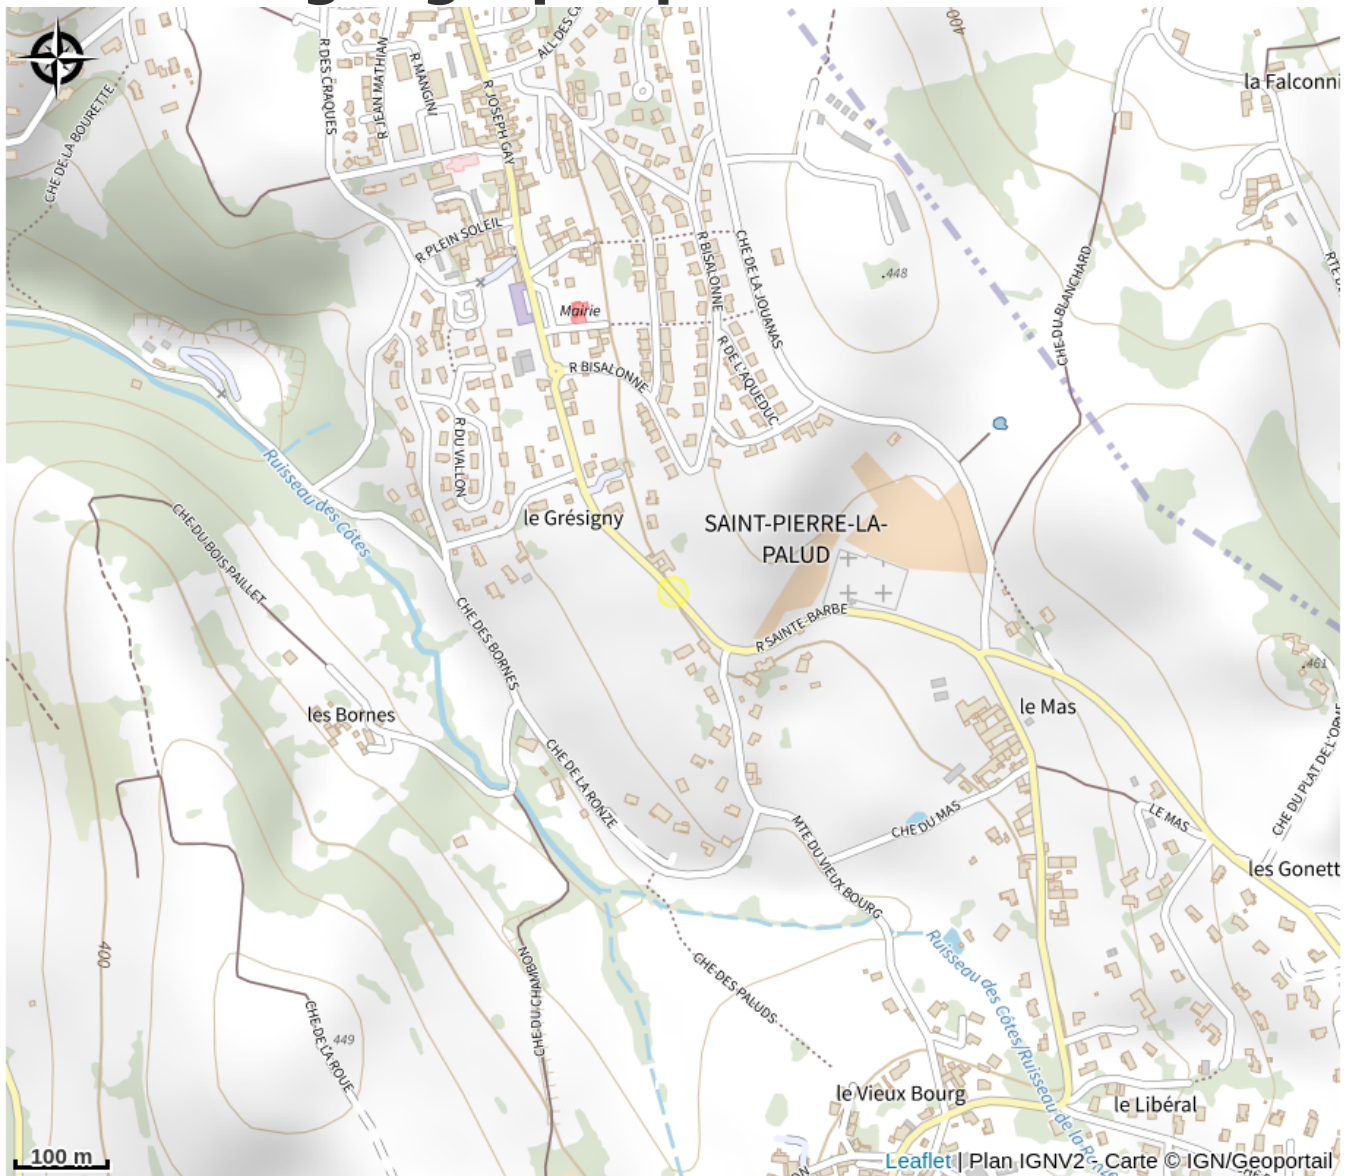

L'atelier se déplace sur un lieu de travail, un domicile, un parking publique. Tout est fait sur place ce qui vous évite le transport de votre vélo et les délais plus long dans un atelier sédentaire.

Situation géographique

Toutes les informations pratiques

Informations pratiques

Ouverture:

Du 01/01 au 31/12

Ouverture le lundi, mardi, mercredi, jeudi, vendredi et samedi de 9h à 19h.

Fiche mise à jour par Destination Monts du Lyonnais le 27/02/2025