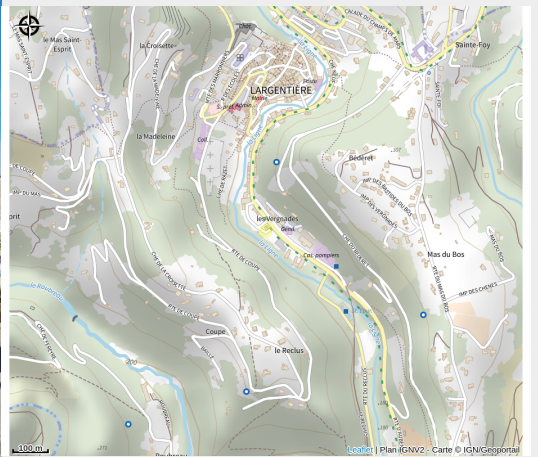

Abris vélos parking des Vergnades

Ardèche

Crédit photo : Abris vélos parking des Vergnades_Largentière

Abris vélos

Infos pratiques

Categorie : Commerces et services

Situation géographique

Toutes les infos pratiques

Informations pratiques

Ouverture:

Toute l'année.

Tarifs:

Accès libre.

Fiche mise à jour par Office intercommunal du tourisme en Val de Ligne le 26/02/2025

Contact

07110 Largentière