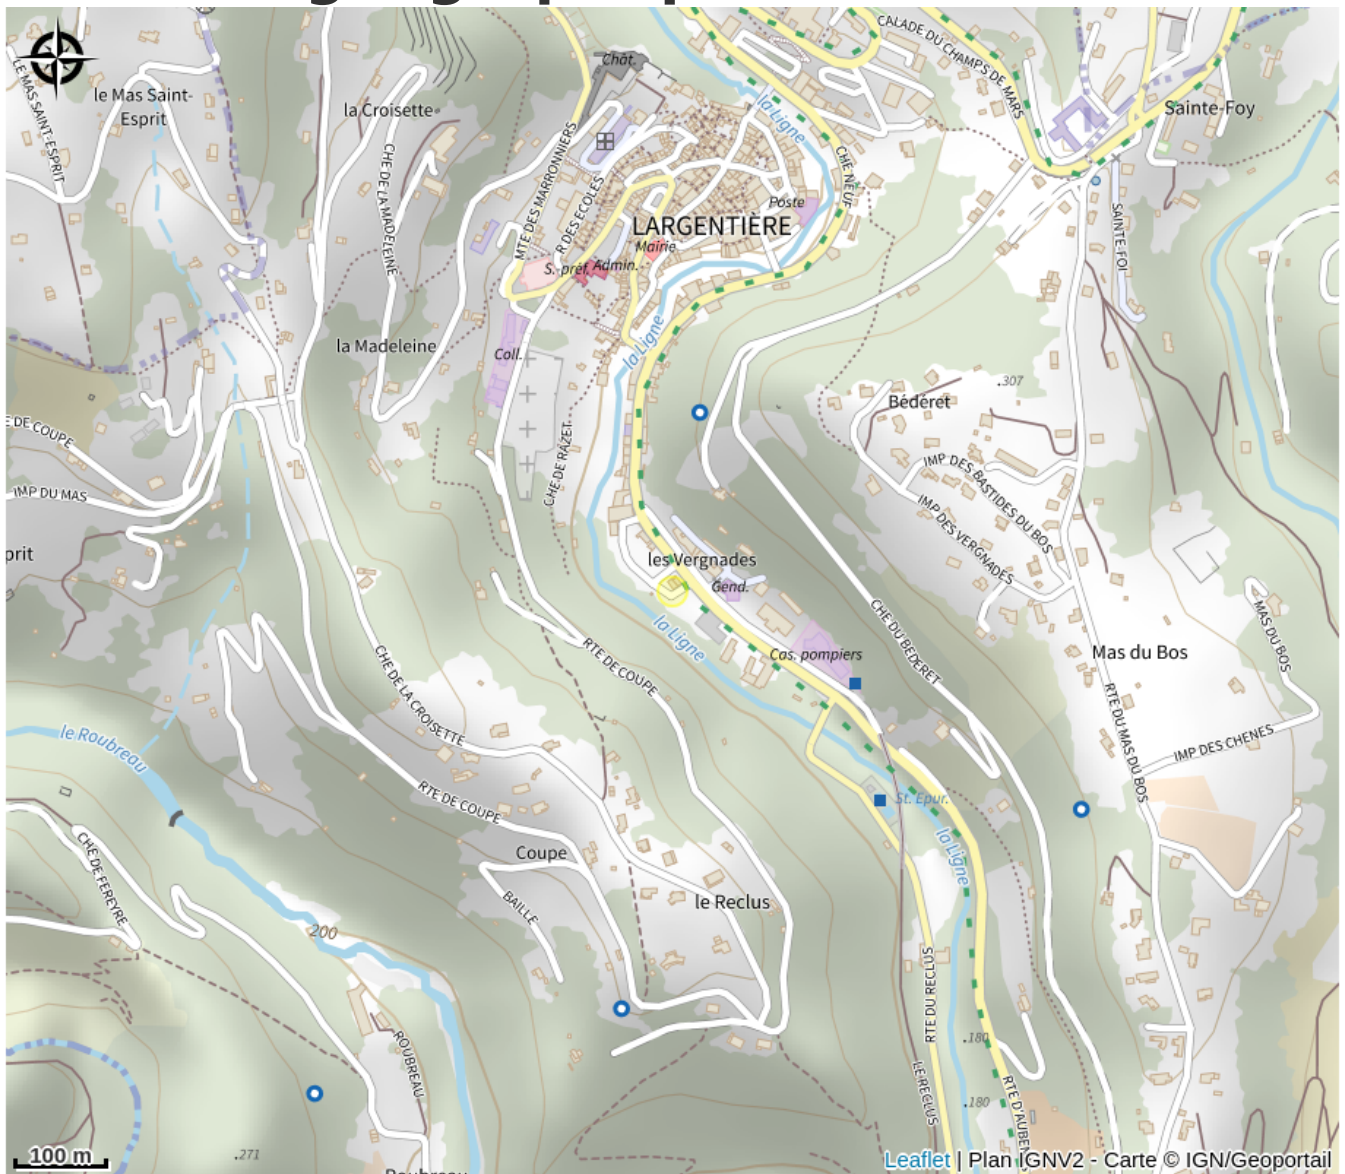

Abris vélos parking des Vergnades

Ardèche

Crédit photo : Abris vélos parking des Vergnades_Largentière

Abris vélos

Infos pratiques

Categorie : Commerces et services

Situation géographique

Toutes les infos pratiques

Informations pratiques

Ouverture:

Toute l'année.

Tarifs:

Accès libre.

Fiche mise à jour par Office intercommunal du tourisme en Val de Ligne le 26/02/2025

Contact

07110 Largentière