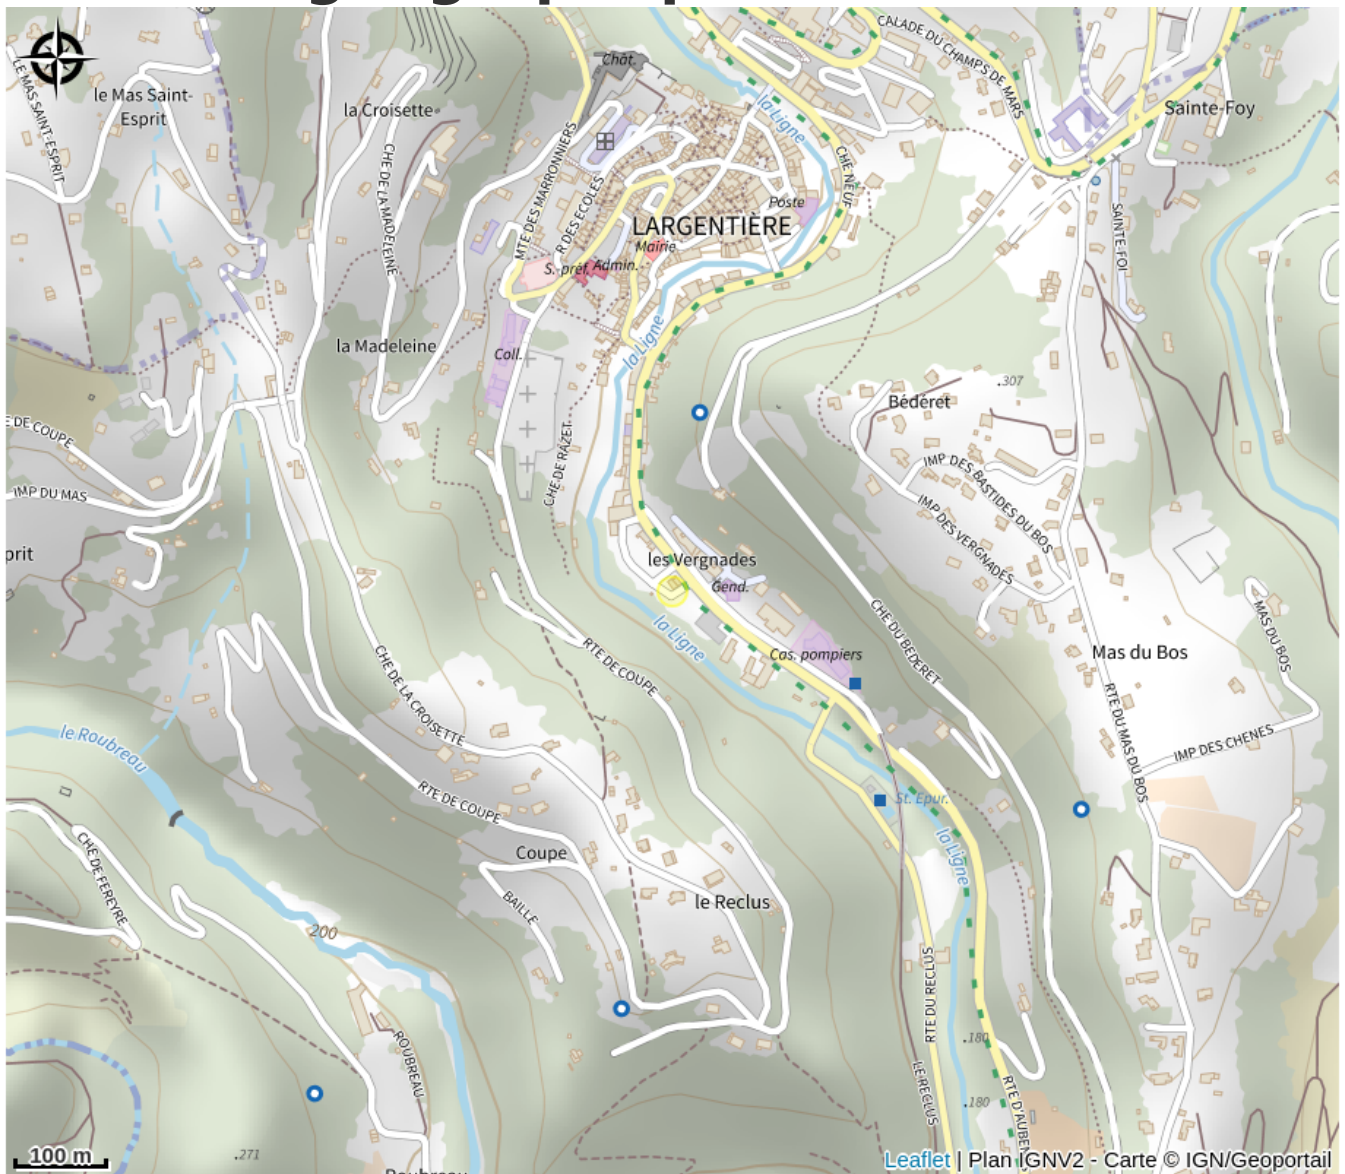

Abri vélos parking des Vergnades

Ardèche

Crédit photo : Abris vélos parking des Vergnades_Largentière

Abri vélos

Infos pratiques

Categorie : Commerces et services

Situation géographique

Toutes les infos pratiques

Informations pratiques

Ouverture:

Toute l'année.

Tarifs:

Accès libre.

Fiche mise à jour par Office intercommunal du tourisme en Val de Ligne le 10/03/2025

Contact

07110 Largentière