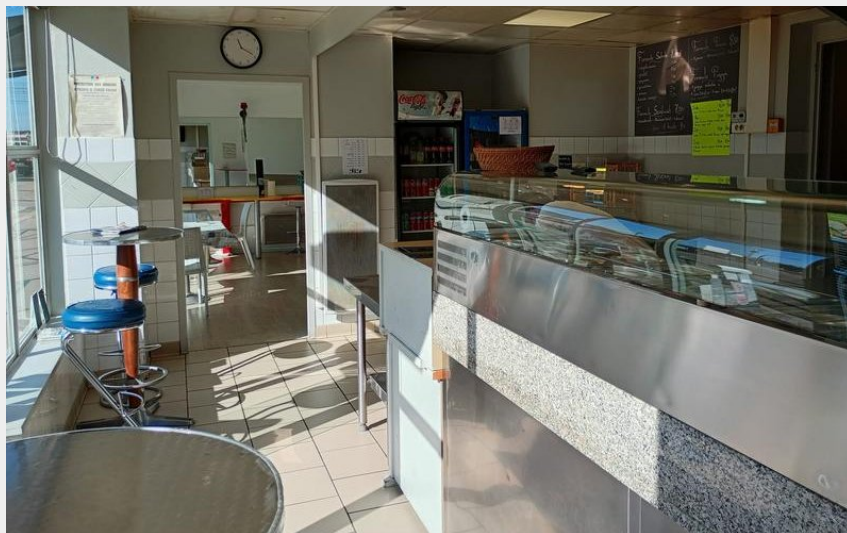

# 1 2 3 pizza

Ain

Crédit photo : 123 pizza (J. Schweitzer)

*Découvrez mes pizzerias artisanales à deux pas de la gare. Salle lumineuse avec sa très grande baie vitrée.*

# Description

Située à Bourg-en-Bresse, au pont du Mail, notre pizzeria 1 2 3 pizza vous invite à savourer les délicieuses pizzas artisanales préparées avec passion et des ingrédients frais de qualité. Depuis 2006, nous sommes fiers de servir nos pizzas aux recettes authentiques comme originales et avec des saveurs uniques.