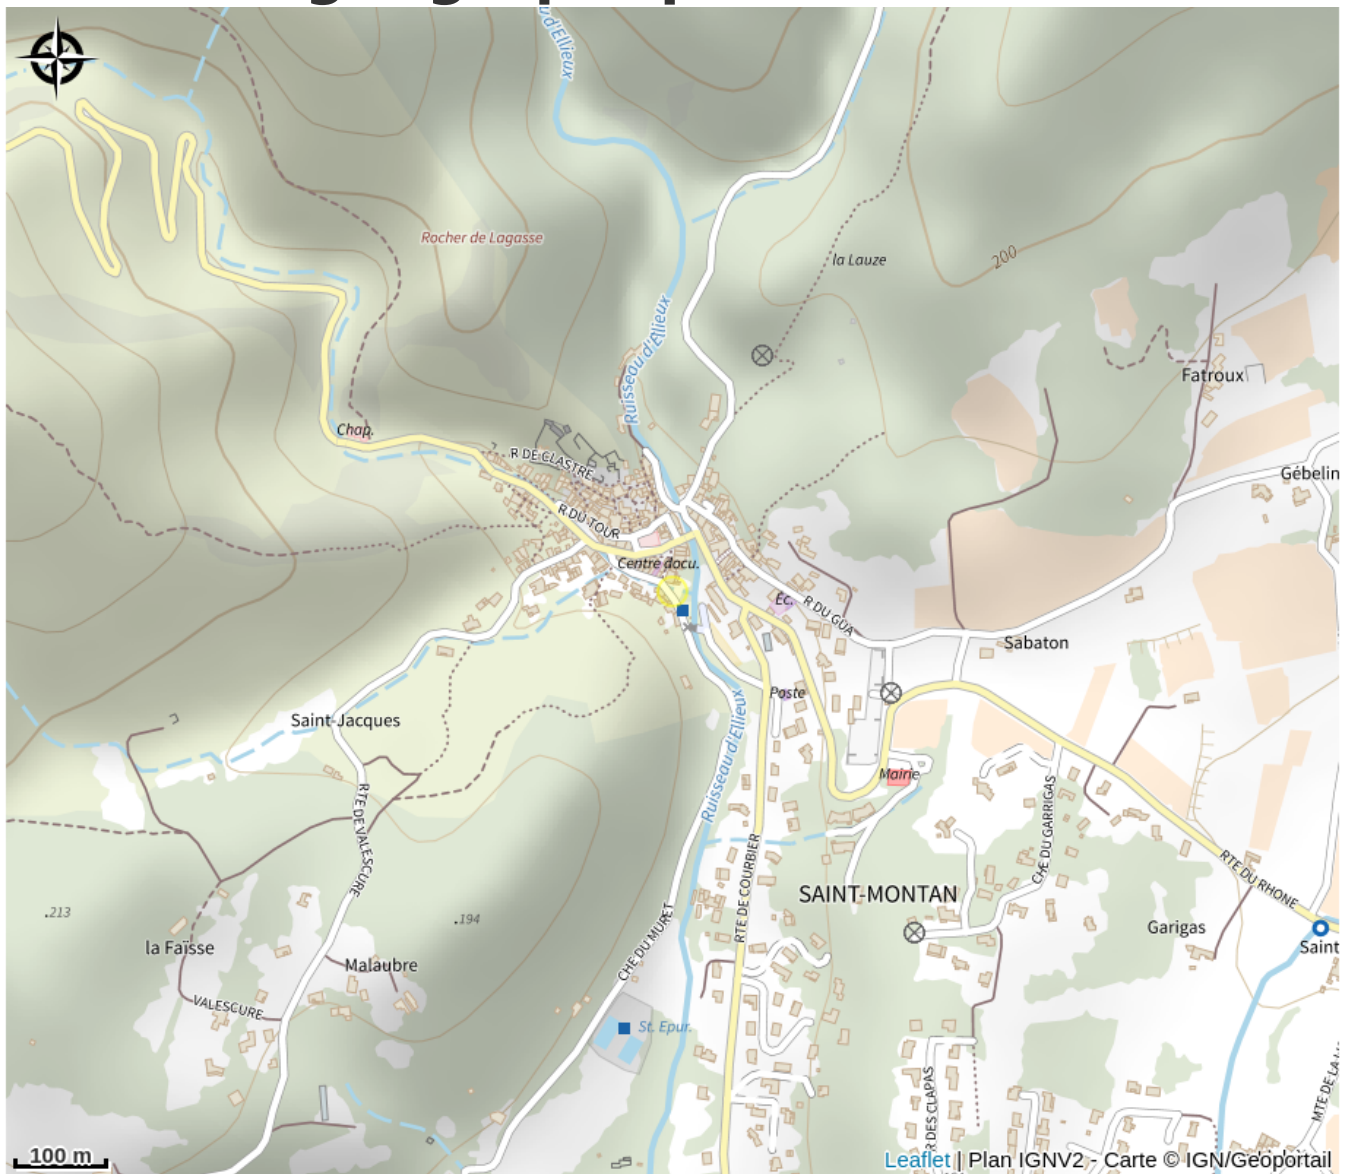

Aires de pique-nique

Ardèche

Dans le village médiéval de Saint-Montan, classé "village de caractère", cet aire de pique-nique est le lieu idéal pour se retrouver en famille ou entre amis.

Infos pratiques

Categorie : Autres sites recommandés

Situation géographique

Toutes les infos pratiques

Informations pratiques

Ouverture:

Toute l'année.

Tarifs:

Accès libre.