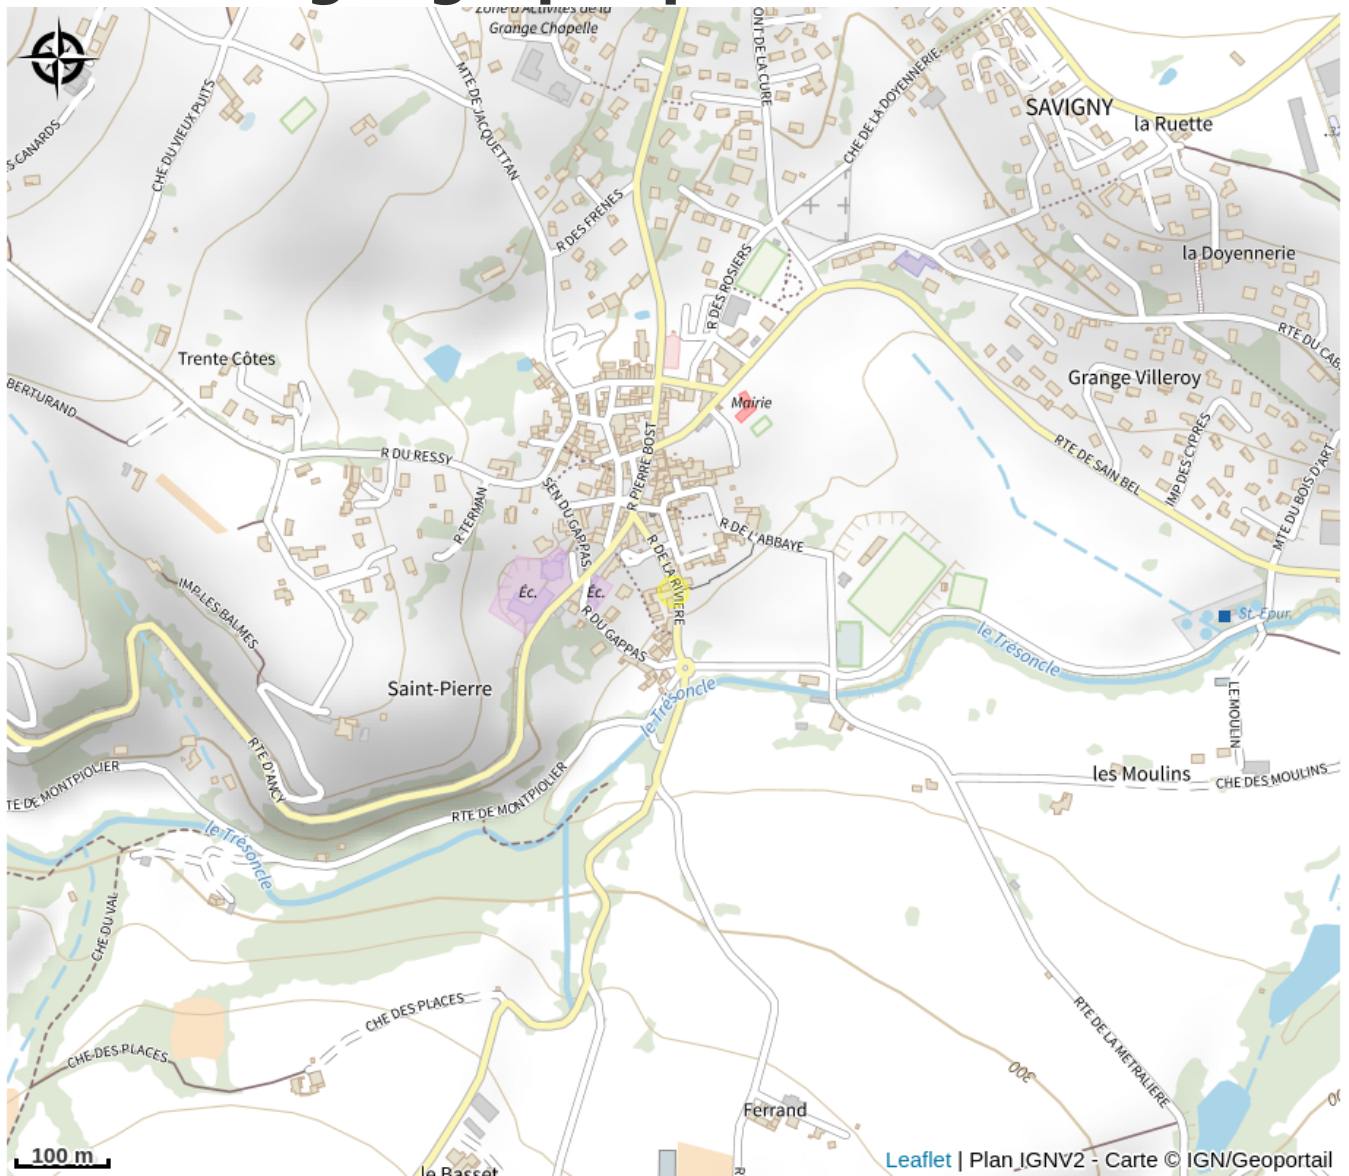

# Aire de pique-nique de la rivière

Rhône

Crédit photo : Tables.jpg (illimité)

*Deux tables de pique-nique dans la campagne.*

# Situation géographique

### Ouverture:

Ouvert tous les jours  
Accès libre .