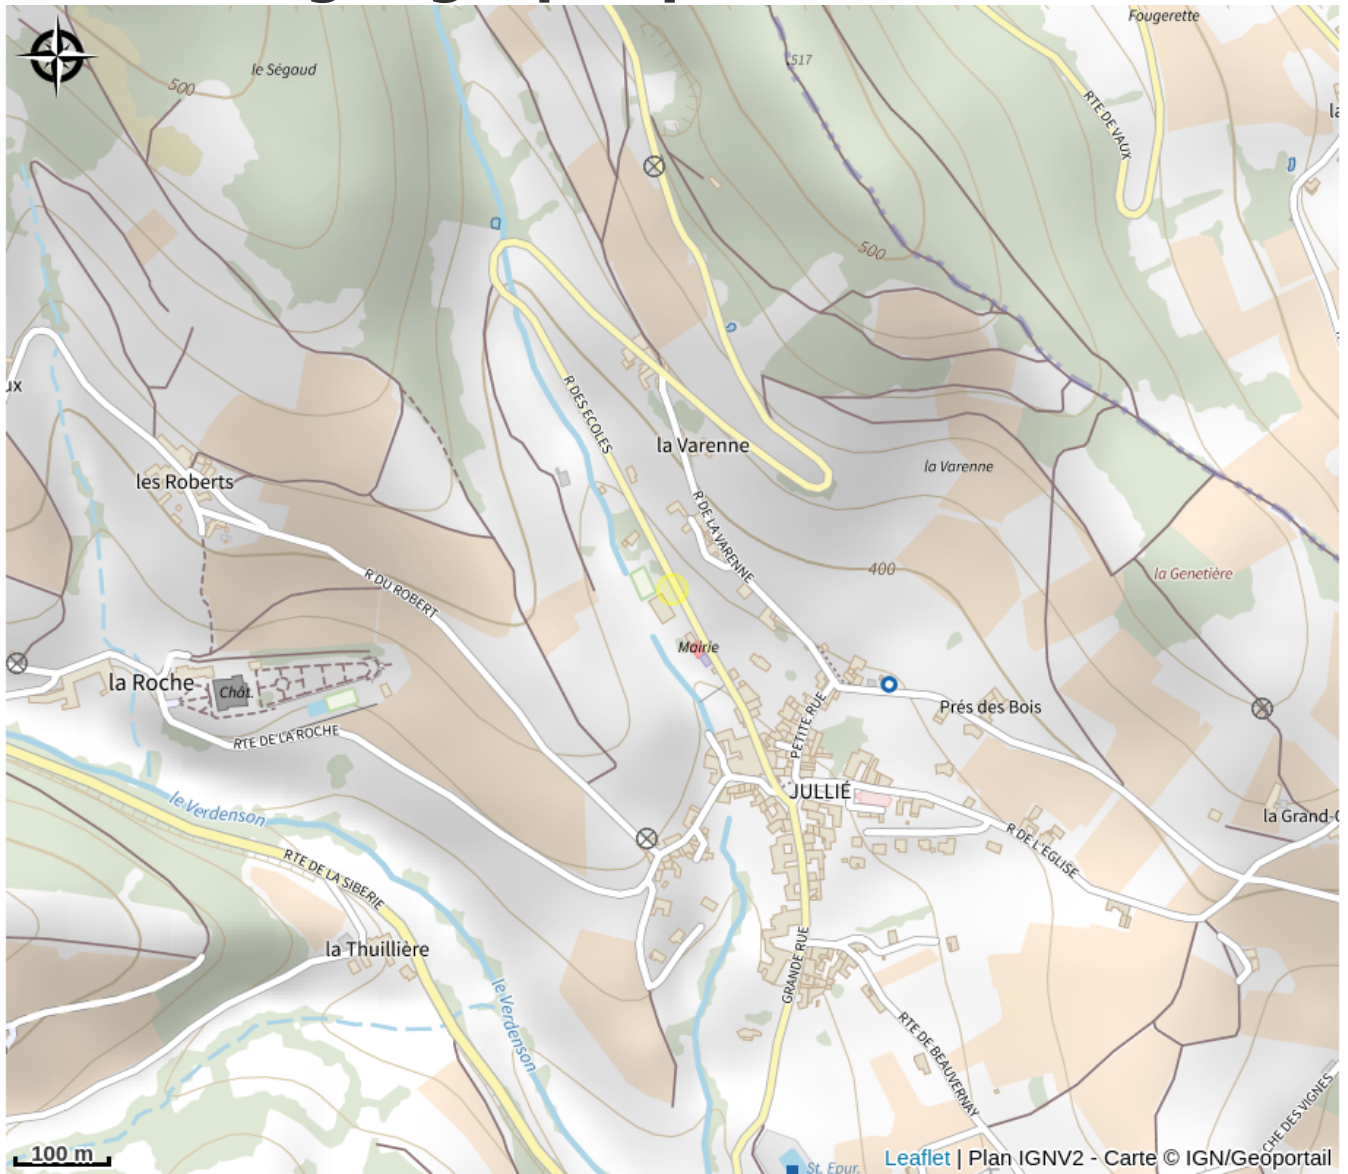

Aire de pique-nique

Rhône

No photo

1 table. Non ombragée. Toilettes. Jeux pour enfants. Située dans le village ou très proche (moins de 10mn à pied). Près de l'espace Raoul Janin.

Infos pratiques

Categorie : Autres sites recommandés

Situation géographique

Toutes les infos pratiques

Informations pratiques

Ouverture:

Toute l'année.

Tarifs:

Gratuit.

Fiche mise à jour par Beaujolais Tourisme le 11/07/2022