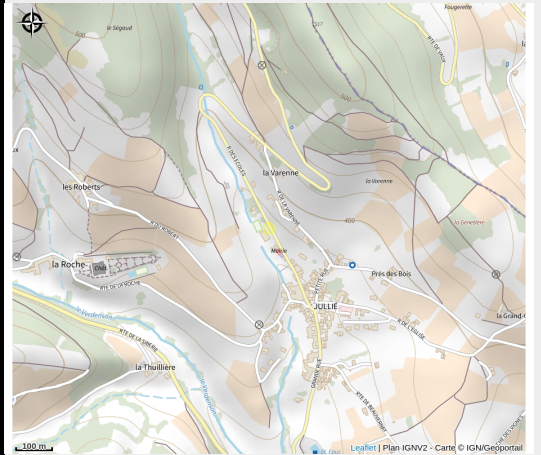

Aire de pique-nique

Rhône

No photo

1 table. Non ombragée. Toilettes. Jeux pour enfants. Située dans le village ou très proche (moins de 10mn à pied). Près de l'espace Raoul Janin.

Infos pratiques

Categorie : Autres sites recommandés

Situation géographique

Toutes les infos pratiques

Informations pratiques

Ouverture:

Toute l'année.

Tarifs:

Gratuit.

Fiche mise à jour par Beaujolais Tourisme le 11/07/2022