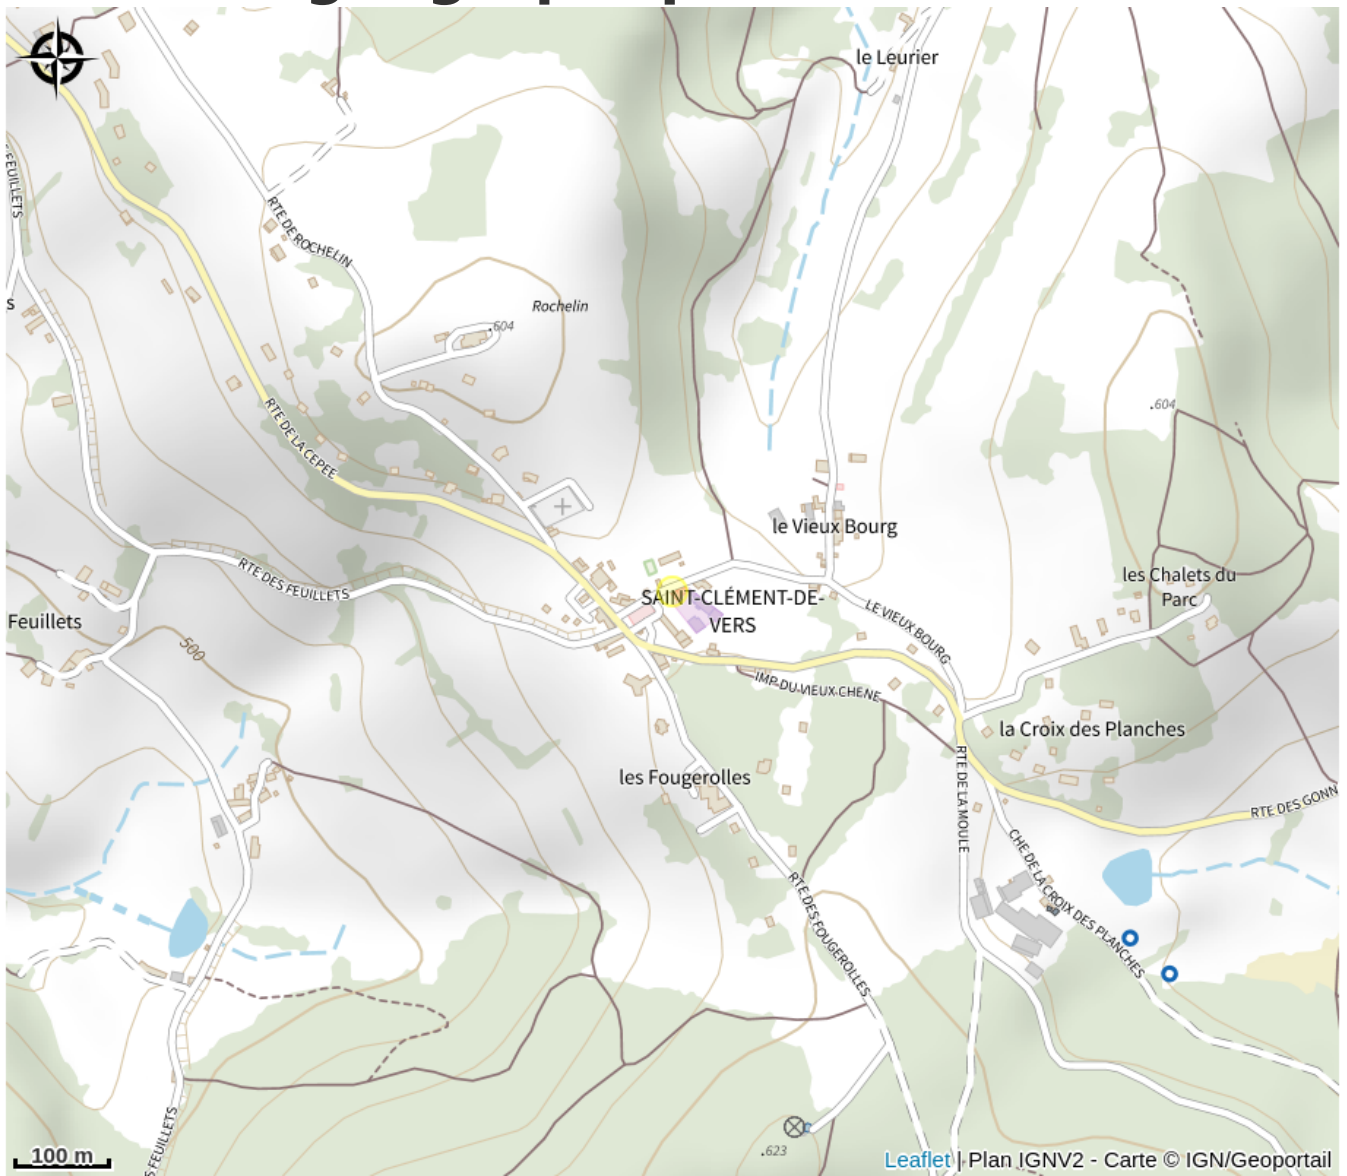

Situation géographique