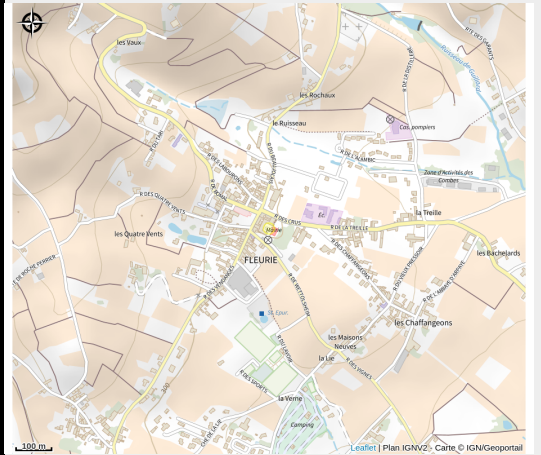

Aire de pique-nique au Parc

Rhône

Dans le parc du village. 3 tables. Aire ombragée. Toilettes. Jeux pour enfant. Centre du village. Située dans le village ou très proche (moins de 10mn à pied)

Infos pratiques

Categorie : Autres sites recommandés

Situation géographique

Toutes les infos pratiques

Informations pratiques

Ouverture:

Toute l'année.

Tarifs:

Gratuit.

Fiche mise à jour par Beaujolais Tourisme le 11/07/2022

Contact

Parc de la mairie
69820 Fleurie