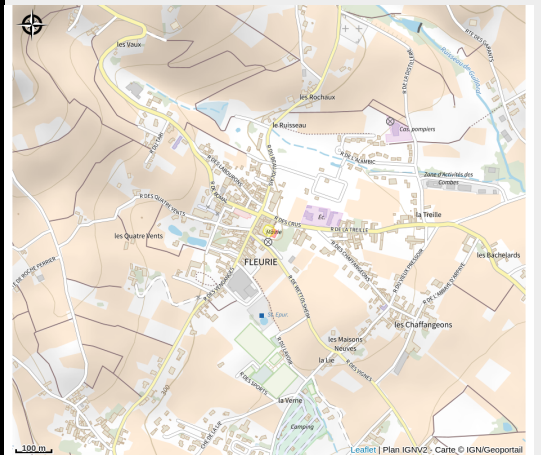

Aire de pique-nique au Parc

Rhône

Dans le parc du village. 3 tables. Aire ombragée. Toilettes. Jeux pour enfant. Centre du village. Située dans le village ou très proche (moins de 10mn à pied)

Infos pratiques

Fiche mise à jour par Beaujolais Tourisme le 11/07/2022

Contact

Parc de la mairie
69820 Fleurie