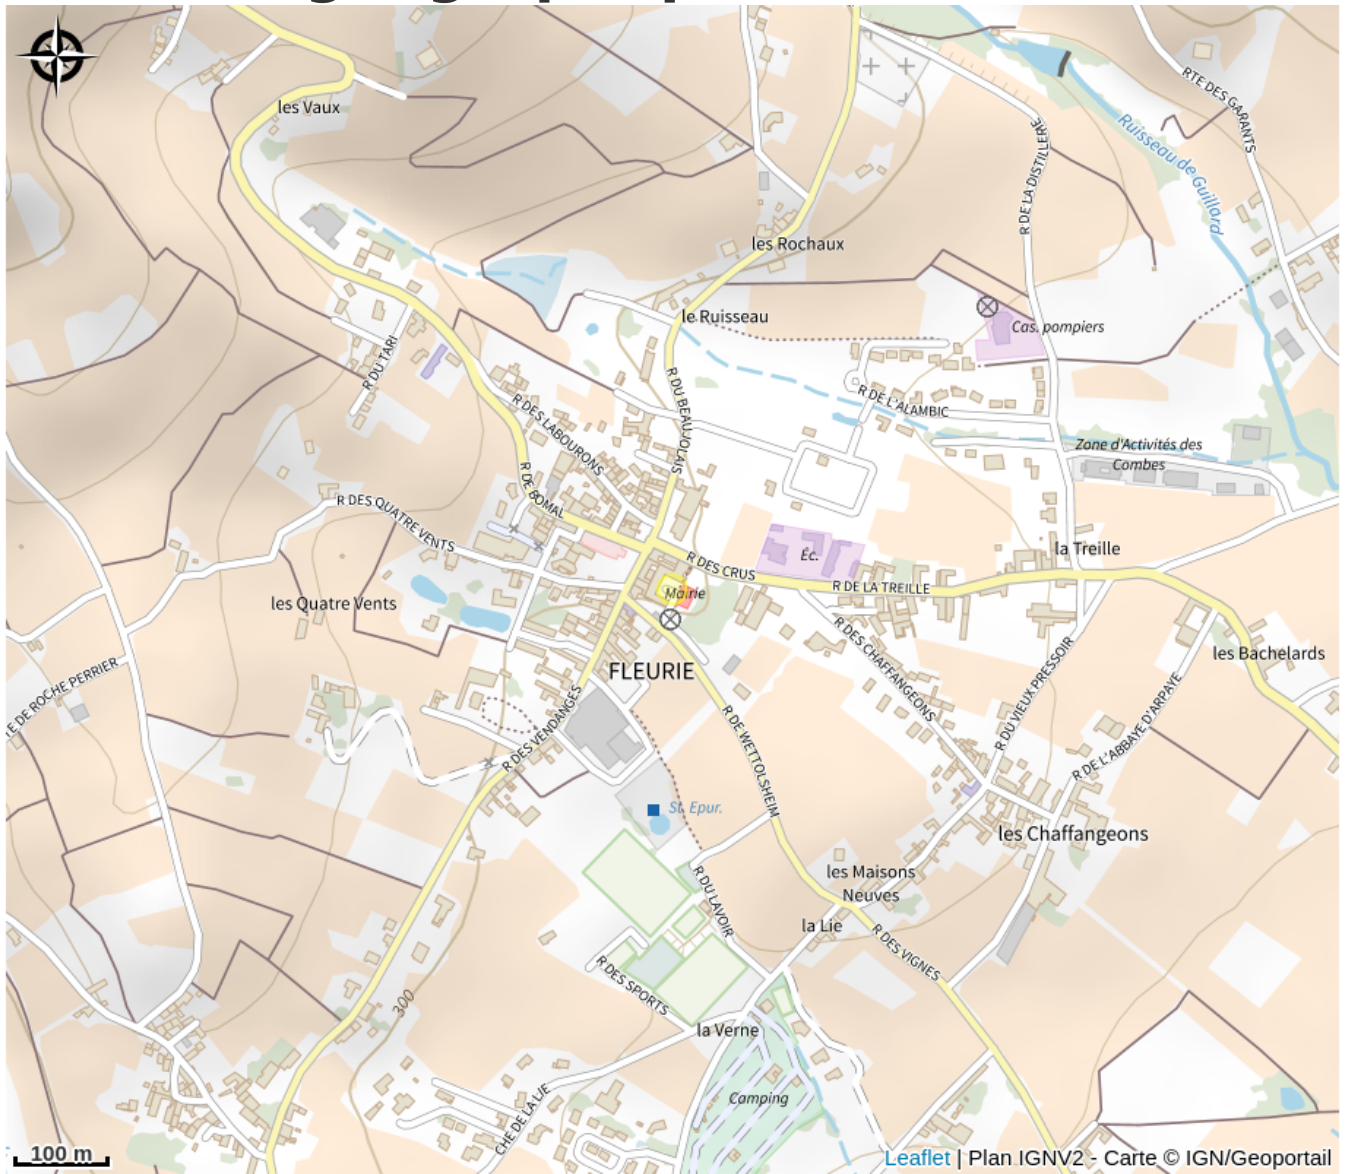

Aire de pique-nique au Parc

Rhône

Dans le parc du village. 3 tables. Aire ombragée. Toilettes. Jeux pour enfant. Centre du village. Située dans le village ou très proche (moins de 10mn à pied)

Infos pratiques

Categorie : Autres sites recommandés

Situation géographique

Toutes les infos pratiques

Informations pratiques

Ouverture:

Toute l'année.

Tarifs:

Gratuit.

Fiche mise à jour par Beaujolais Tourisme le 11/07/2022

Contact

Parc de la mairie
69820 Fleurie