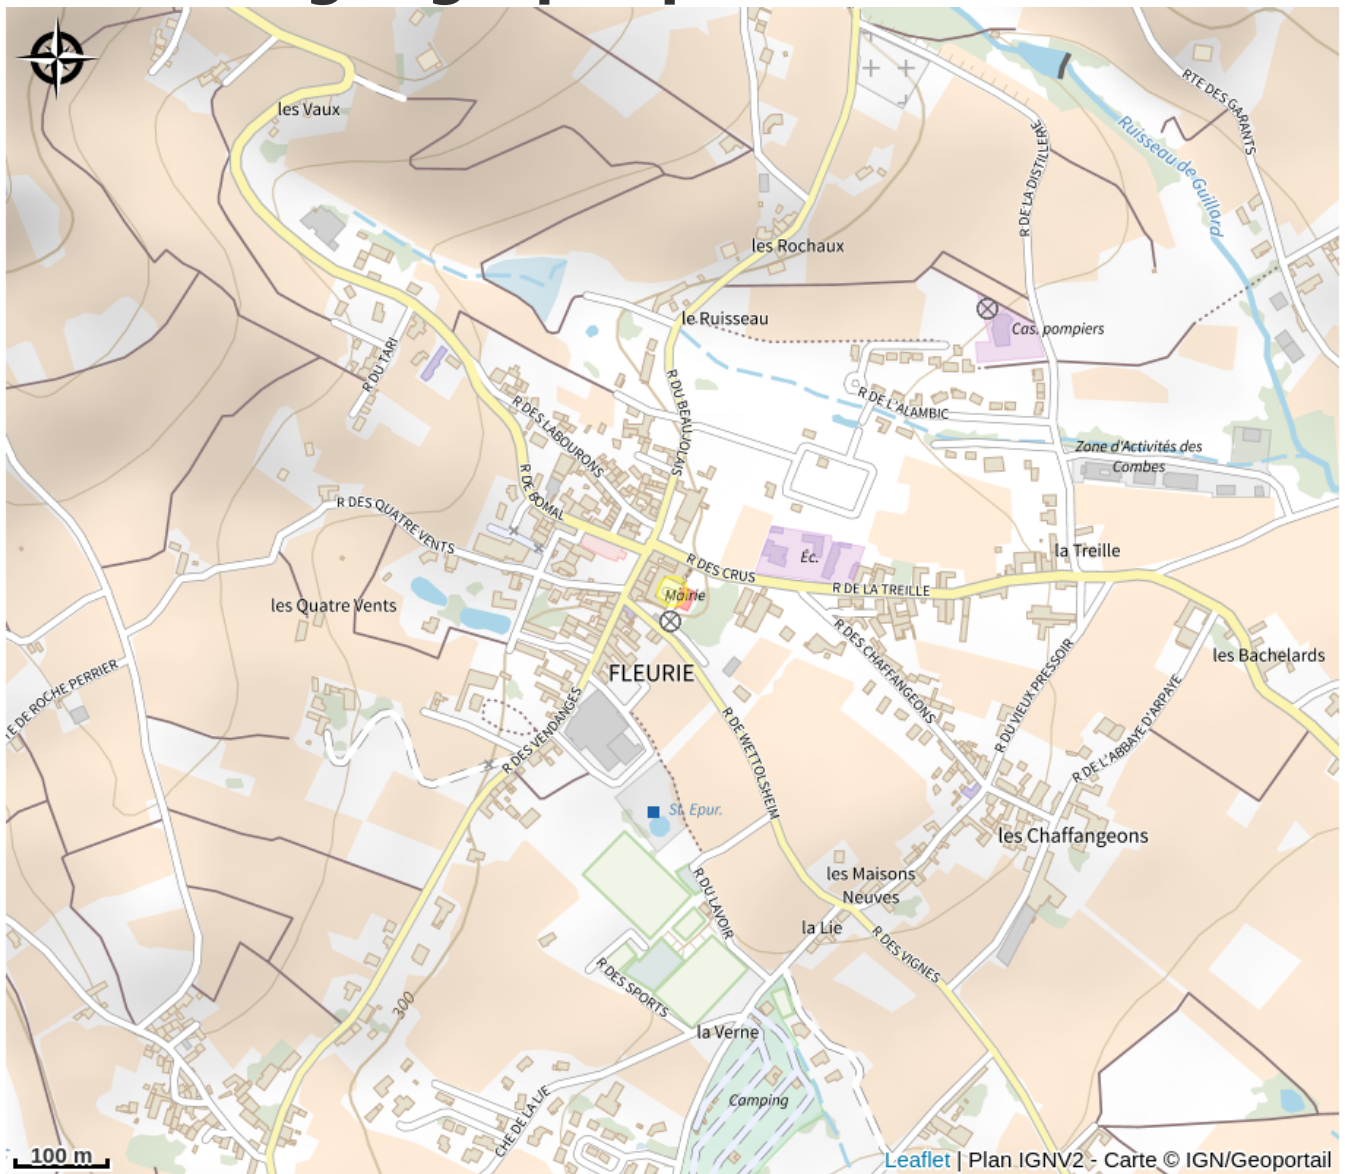

Aire de pique-nique au Parc

Rhône

Dans le parc du village. 3 tables. Aire ombragée. Toilettes. Jeux pour enfant. Centre du village. Située dans le village ou très proche (moins de 10mn à pied)

Infos pratiques

Categorie : Autres sites recommandés

Situation géographique

Toutes les infos pratiques

Informations pratiques

Ouverture:

Toute l'année.

Tarifs:

Gratuit.

Fiche mise à jour par Beaujolais Tourisme le 11/07/2022

Contact

Parc de la mairie
69820 Fleurie