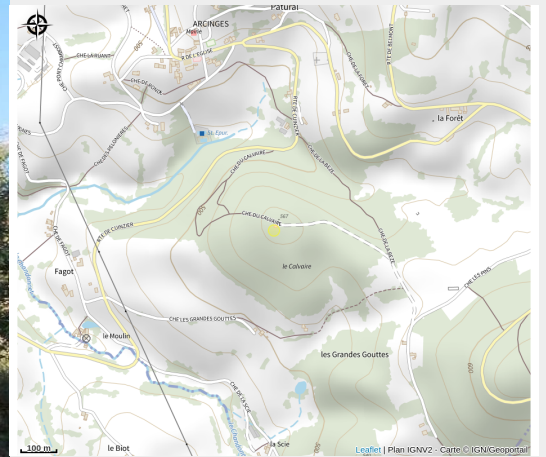

Aire de pique-nique à Arcinges

Loire

Crédit photo : Aire de pique-nique à Arcinges_Arcinges (OTPCB)

Tables de pique-nique à la Chapelle du Calvaire.

Infos pratiques

Categorie : Autres sites recommandés

Situation géographique