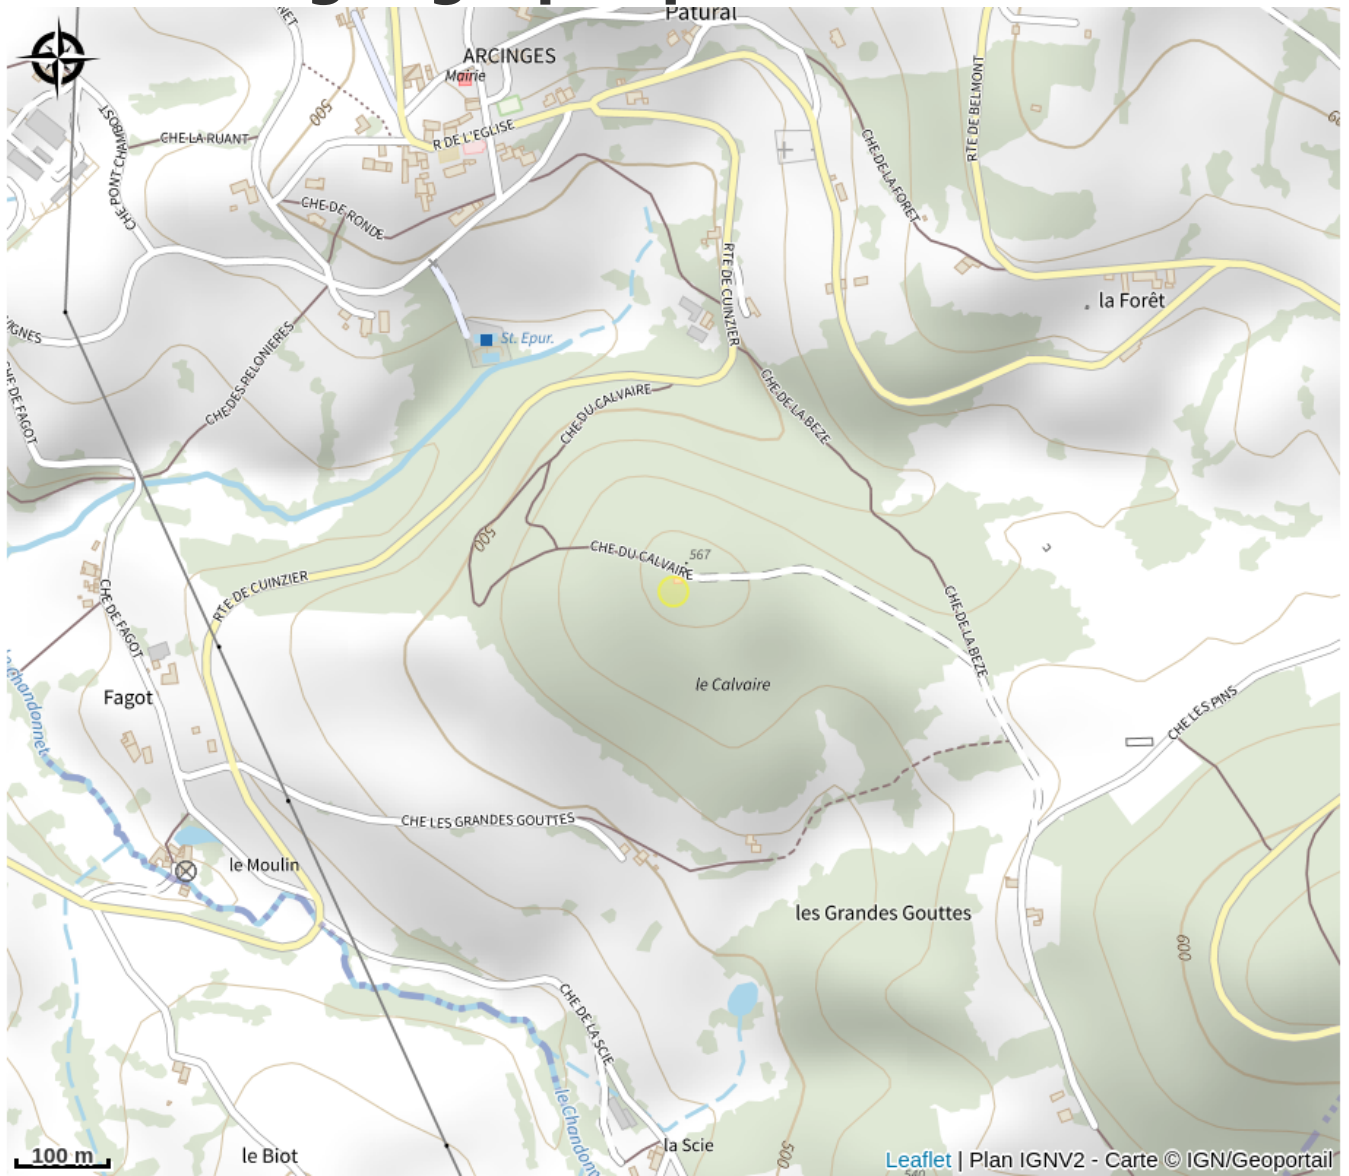

Aire de pique-nique à Arcinges

Loire

Crédit photo : Aire de pique-nique à Arcinges_Arcinges (OTPCB)

Tables de pique-nique à la Chapelle du Calvaire.

Infos pratiques

Categorie : Autres sites recommandés

Situation géographique

Toutes les infos pratiques

Informations pratiques

Ouverture:

Toute l'année.

Fiche mise à jour par Office de Tourisme du Pays de Charlieu - Belmont le 23/12/2024

Contact

42460 Arcinges