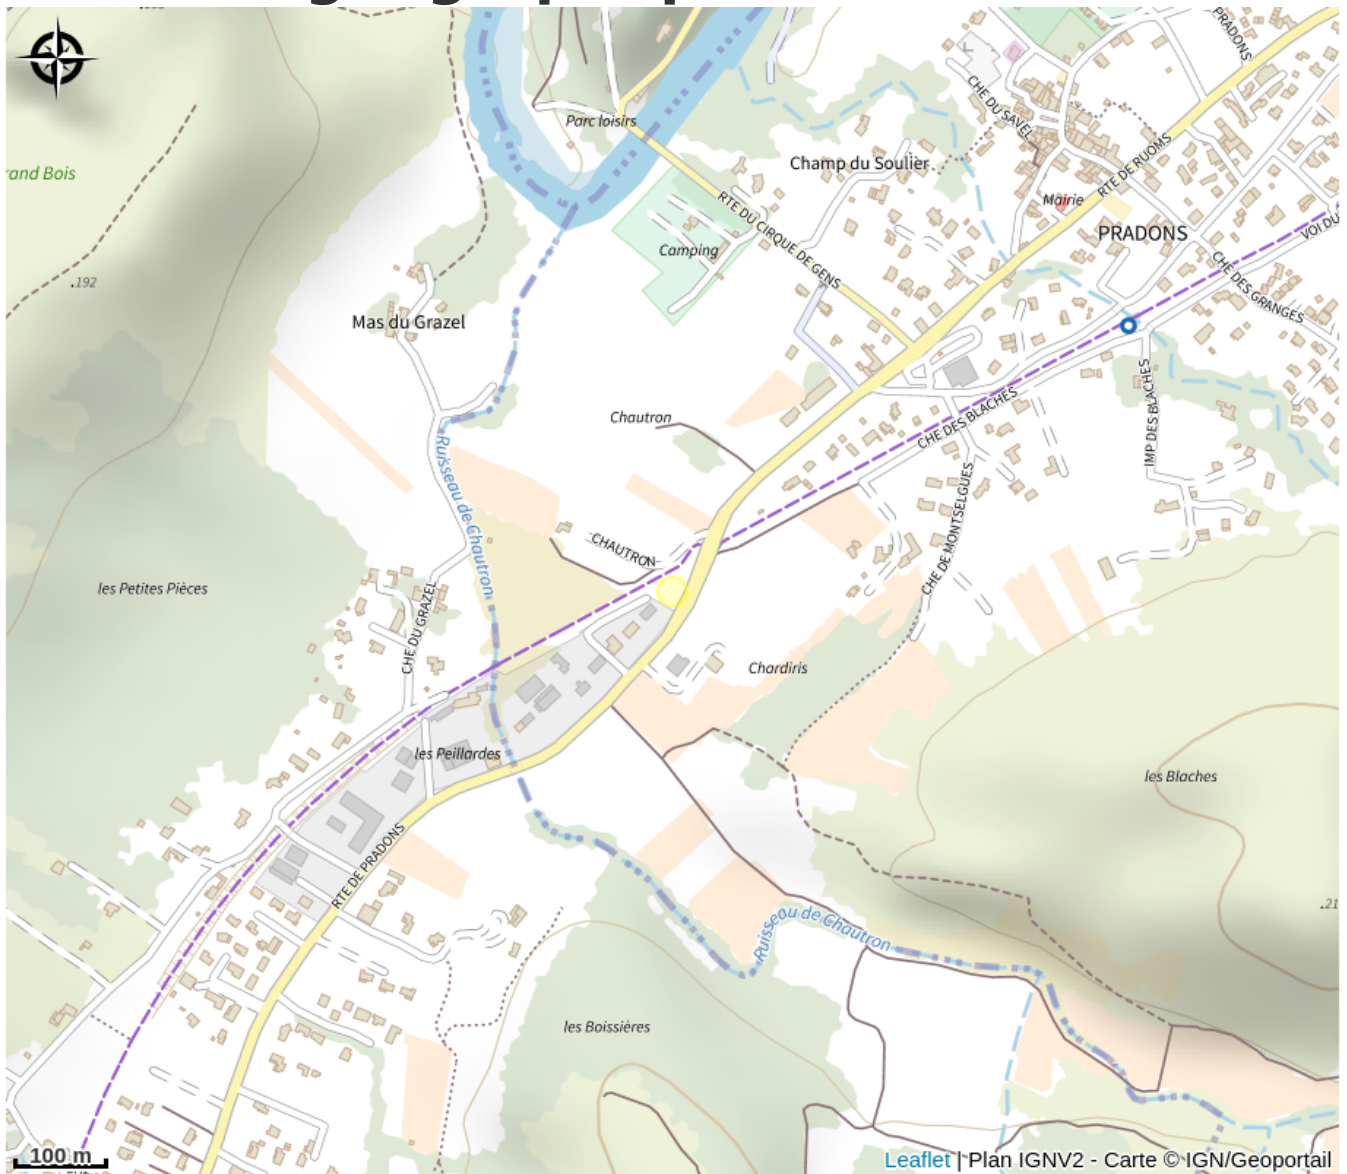

Aire de pique-nique

Ardèche

1 table avec bancs et appareils de musculation.

Infos pratiques

Categorie : Autres sites recommandés

Situation géographique

Toutes les infos pratiques

Informations pratiques

Ouverture:

Toute l'année.

Fiche mise à jour par Gorges de l'Ardèche - Pont d'Arc le 11/12/2024

Contact

Parcelle C1107

07120 Pradons

<https://pradons.fr/>