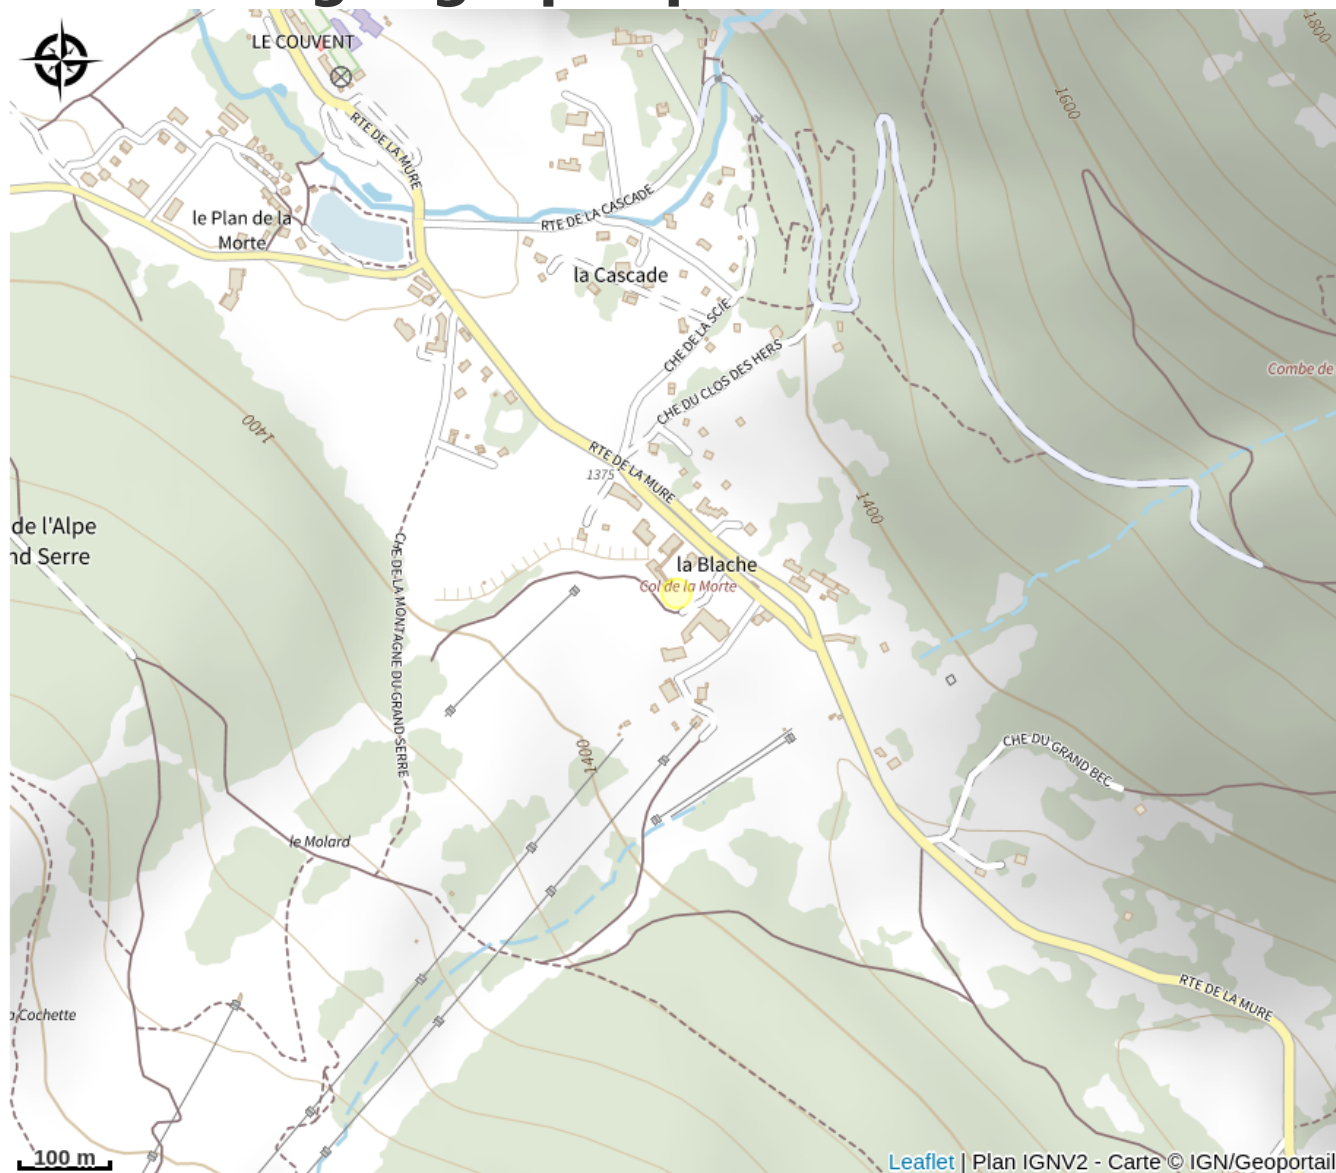

Borne de rechargement pour voitures électriques

Isère

Crédit photo : Borne électrique (Eborn)

*Pour recharger votre véhicule électrique, rendez vous place de La Mairie 38350 La Morte.
Type de prise : E/F + T2 Puissance Max : 22 kva/kW Accès recharge : Payant
Accessibilité : 24/24 7/7 jours*

Infos pratiques

Categorie : Commerces et services

Situation géographique

Toutes les infos pratiques

Informations pratiques

Ouverture:

Toute l'année. Ouvert 24h/24.

Fiche mise à jour par Matheysine Tourisme le 05/12/2024