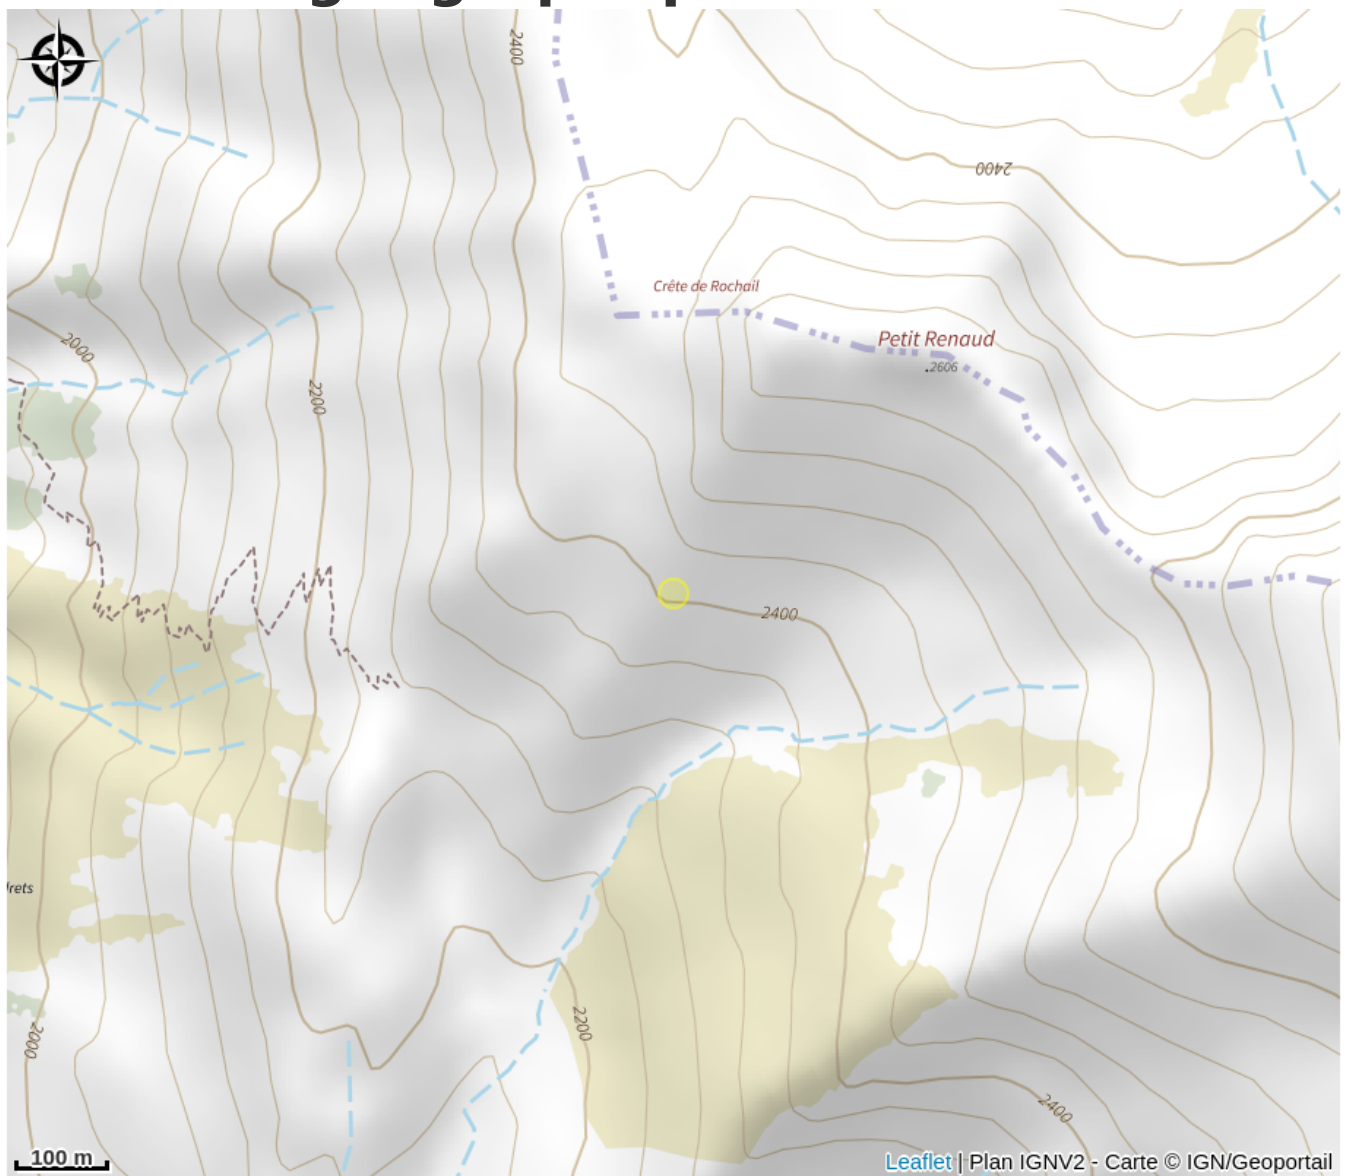

# La Mine - luge sur rails - 5 descentes

Isère

Crédit photo : La Mine - luge sur rails - 5 descentes\_Les Menuires

*5 descentes - Pour faire le plein de frissons, direction La Mine, une attraction de luge sur rails 4 saisons dans Les 3 Vallées qui vous plonge dans l'histoire de la station (à partir de 5 ans et 1,10m).*

# Situation géographique

### Ouverture:

Du 21/12/2024 au 21/04/2025 de 15h à 19h.