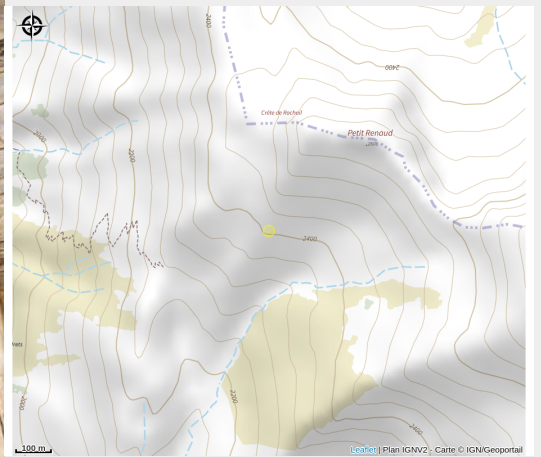

# La Mine - luge sur rails - 5 descentes

Isère

Crédit photo : La Mine - luge sur rails - 5 descentes\_Les Menuires

*5 descentes - Pour faire le plein de frissons, direction La Mine, une attraction de luge sur rails 4 saisons dans Les 3 Vallées qui vous plonge dans l'histoire de la station (à partir de 5 ans et 1,10m).*

# Situation géographique