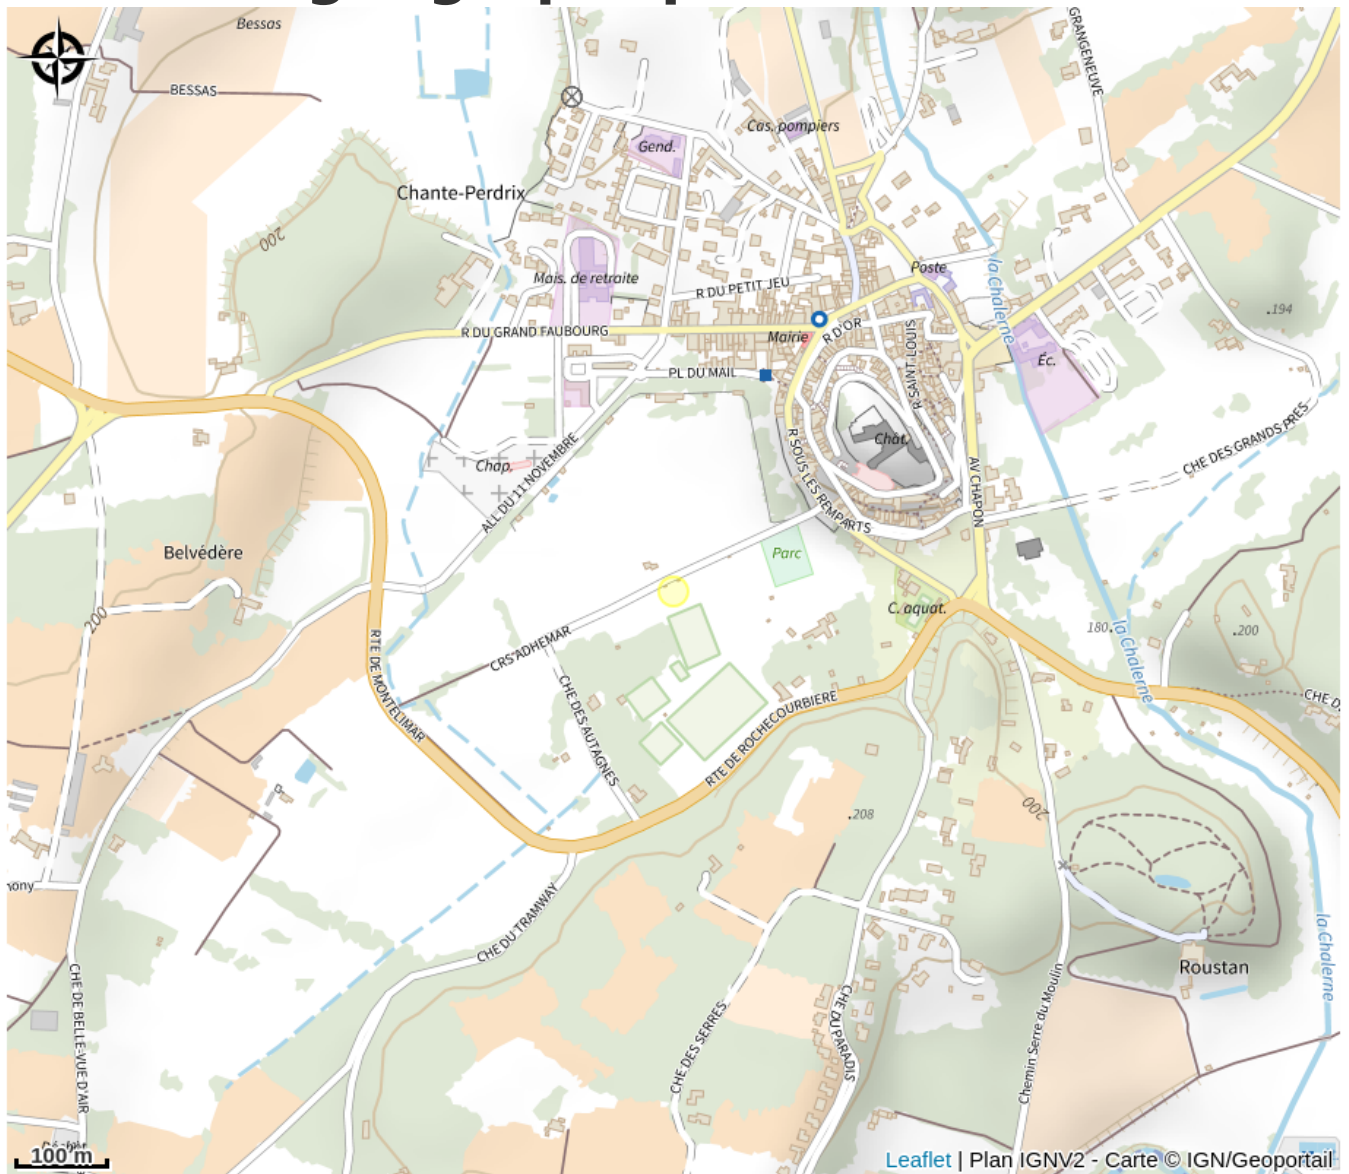

Aire de pique nique jeux pour enfants

Drôme

*Juste a côté de l'aire de jeux pour enfants une table de pique nique vous est mise à disposition.
Les cours de tennis, le terrain de foot et le ctij park sont à proximité.*

Infos pratiques

Categorie : Autres sites recommandés

Situation géographique

Toutes les infos pratiques

Informations pratiques

Ouverture:

Toute l'année.

Tarifs:

Accès libre.

Fiche mise à jour par Office de Tourisme Communautaire Pays de Grignan et Enclave des Papes le 29/11/2024

Contact

Cours des Adhémar

26230 Grignan

Tél. 04 75 46 50 06

mairie@ville-grignan.fr

<http://www.ville-grignan.fr/>