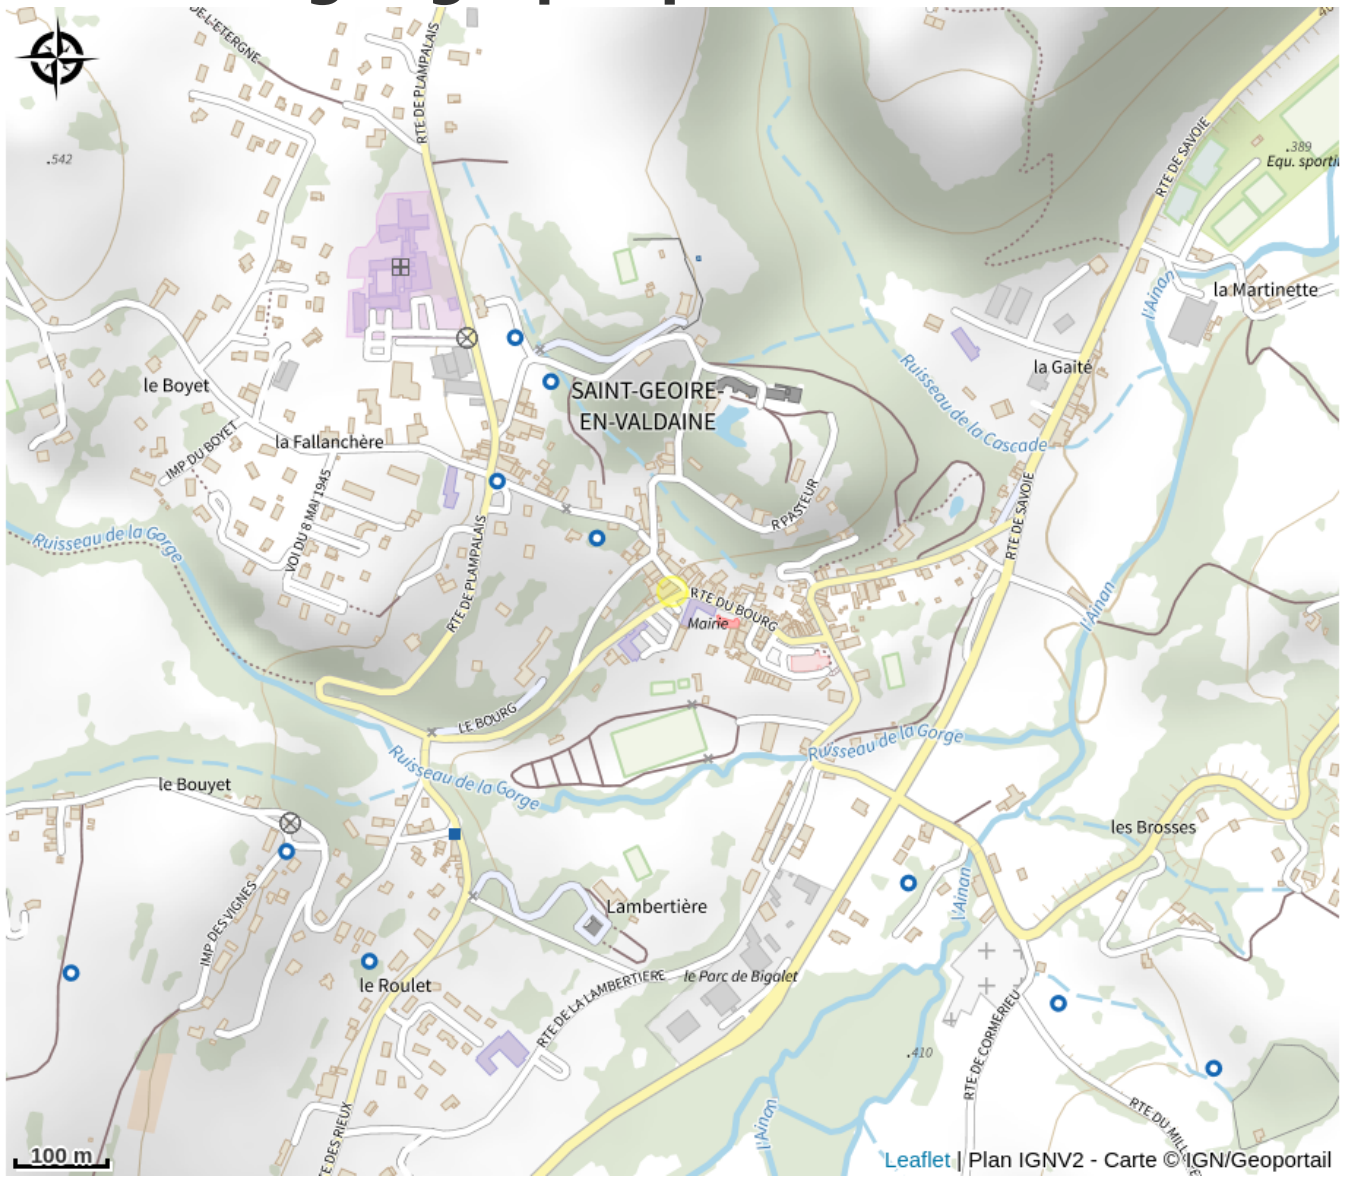

Auberge du Val d'Ainan

Isère

No photo

Infos pratiques

Categorie : Restaurants

Situation géographique

Toutes les infos pratiques

Informations pratiques

Fiche mise à jour par Office de Tourisme du Pays Voironnais le 30/10/2024

Contact

Place André Bonnin
38620 Saint-Geoire-en-Valdaine
Tél. 04 56 26 11 15