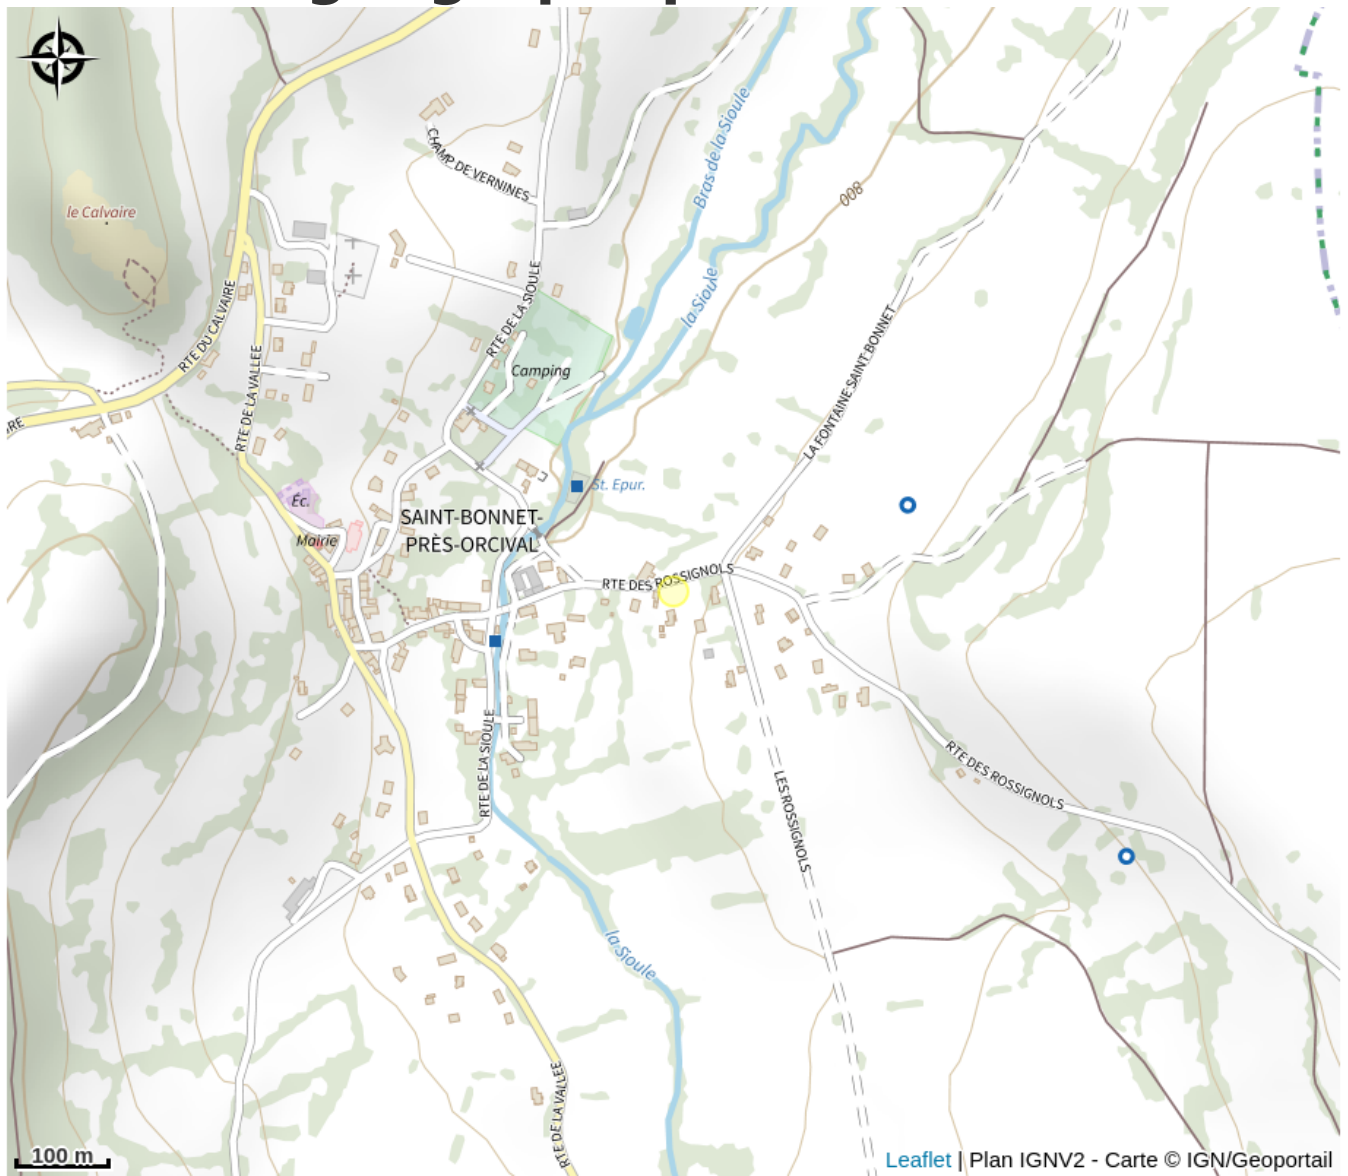

Situation géographique