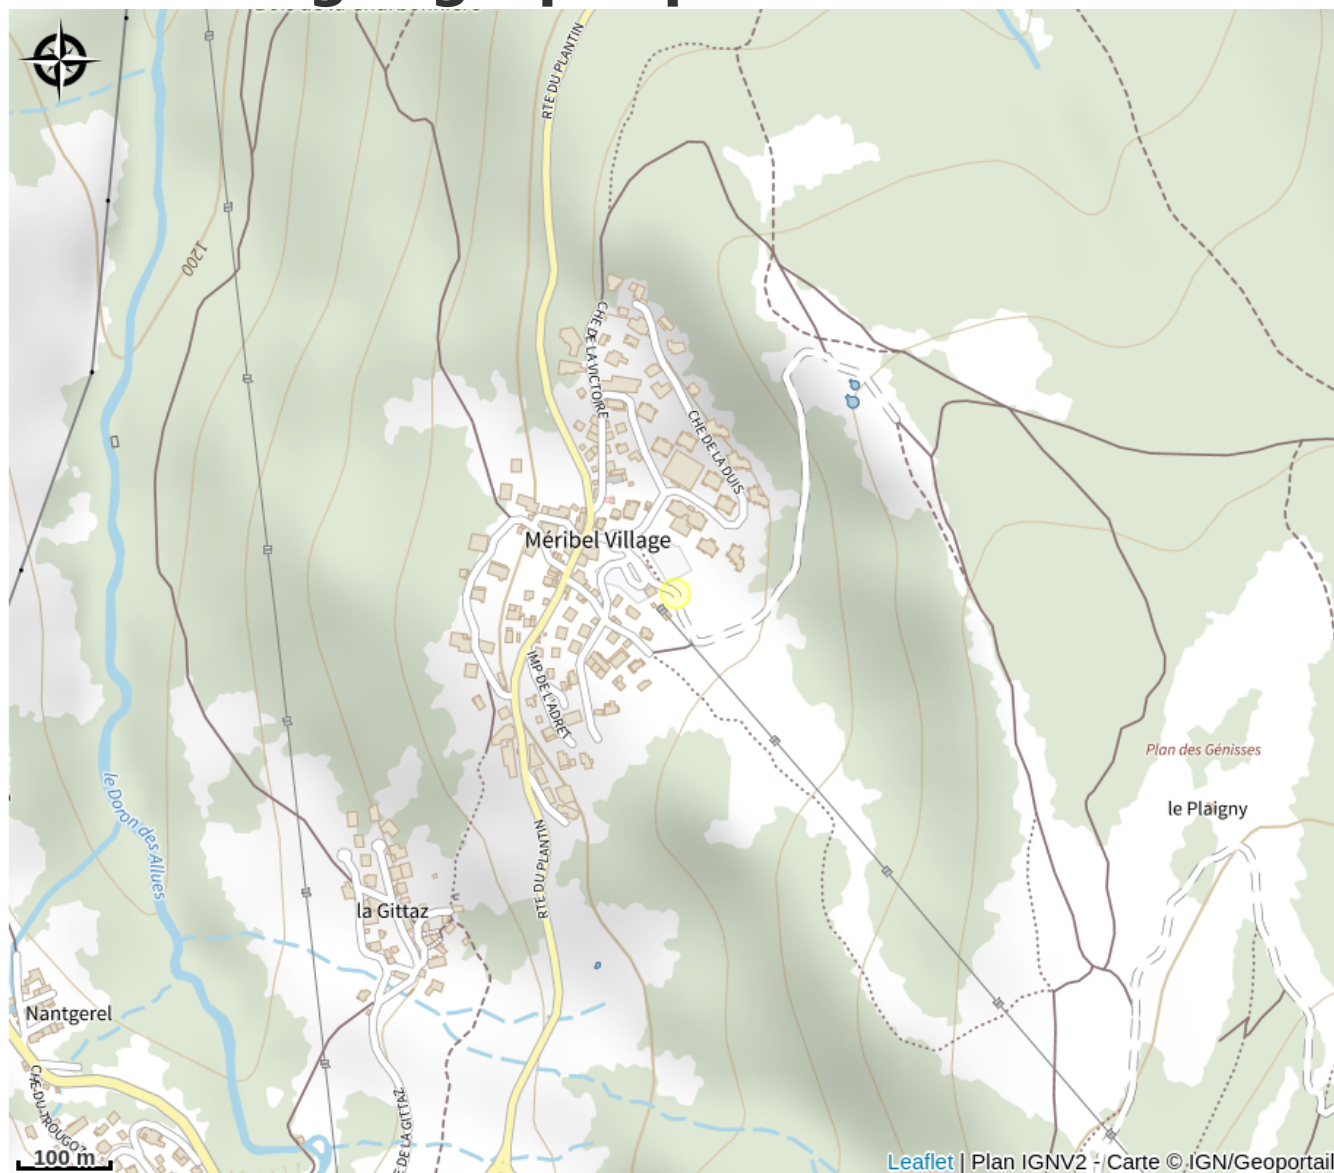

Aire de pique nique de Méribel Village

Parc national de la Vanoise

Crédit photo : aire (Les 3 Vallées)

*Aire de pique nique de Méribel Village
située sur le front de neige
Accessible gratuitement aux heures
d'ouverture du domaine skiable.*

Infos pratiques

Categorie : Autres sites
recommandés

Situation géographique

Toutes les infos pratiques

Informations pratiques

Ouverture:

Du 07/12/2024 au 21/04/2025 de 9h à 17h.

Tarifs: