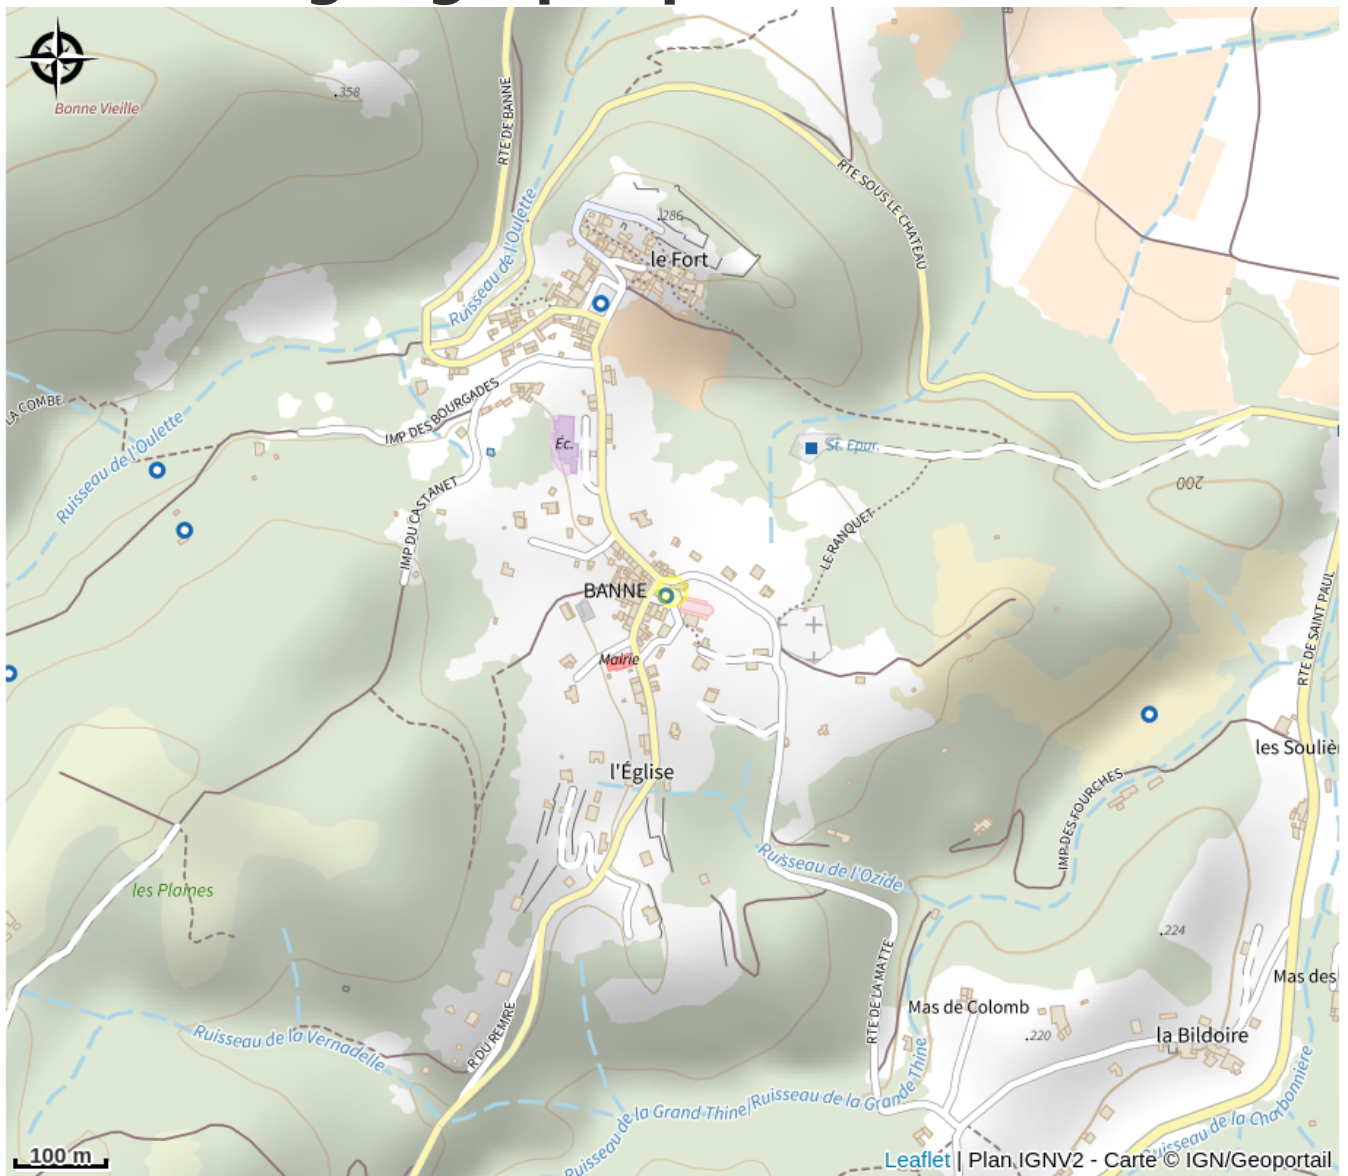

Attache vélo

Ardèche

No photo

Pour attacher son vélo en toute sécurité.

Infos pratiques

Categorie : Commerces et services

Situation géographique

Toutes les infos pratiques