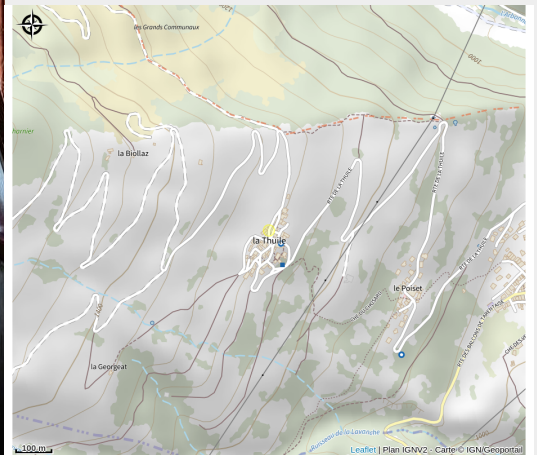

Bergerie de la Fya

Parc national de la Vanoise

Crédit photo : Bergerie de la Fya (Haute Tarentaise Vanoise - Yann Allègre)

Infos pratiques

Categorie : Producteurs

Description

La ferme se trouve derrière la chapelle. Le magasin est ouvert tous les jours de 14 h à 16 h. Dès 17 heures c'est un moment de visite et de la traite des brebis.

Un moment fort et agréable vous attend !

Situation géographique

Toutes les infos pratiques

Informations pratiques

Ouverture:

Toute l'année, tous les jours de 14h à 16h.

Modes de paiement:

Carte bancaire/crédit, Espèces