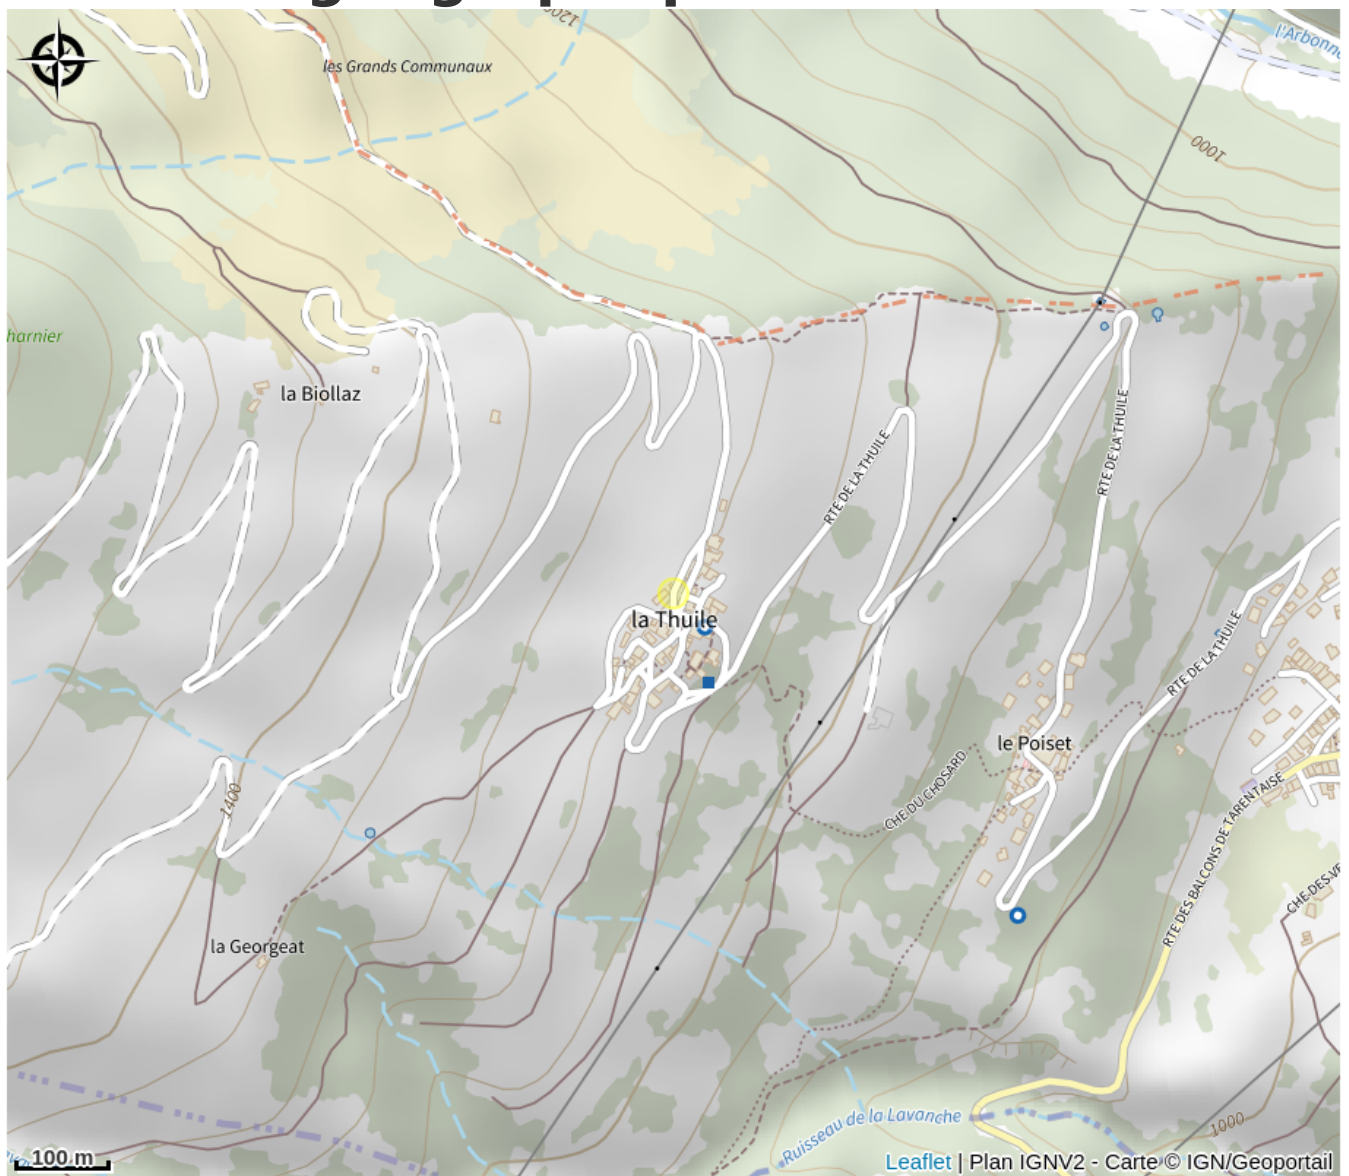

Bergerie de la Fya

Parc national de la Vanoise

Crédit photo : Bergerie de la Fya (Haute Tarentaise Vanoise - Yann Allègre)

Infos pratiques

Categorie : Producteurs

Description

La ferme se trouve derrière la chapelle. Le magasin est ouvert tous les jours de 14 h à 16 h. Dès 17 heures c'est un moment de visite et de la traite des brebis.

Un moment fort et agréable vous attend !

Situation géographique

Toutes les infos pratiques

Informations pratiques

Ouverture:

Toute l'année, tous les jours de 14h à 16h.

Modes de paiement:

Carte bancaire/crédit, Espèces