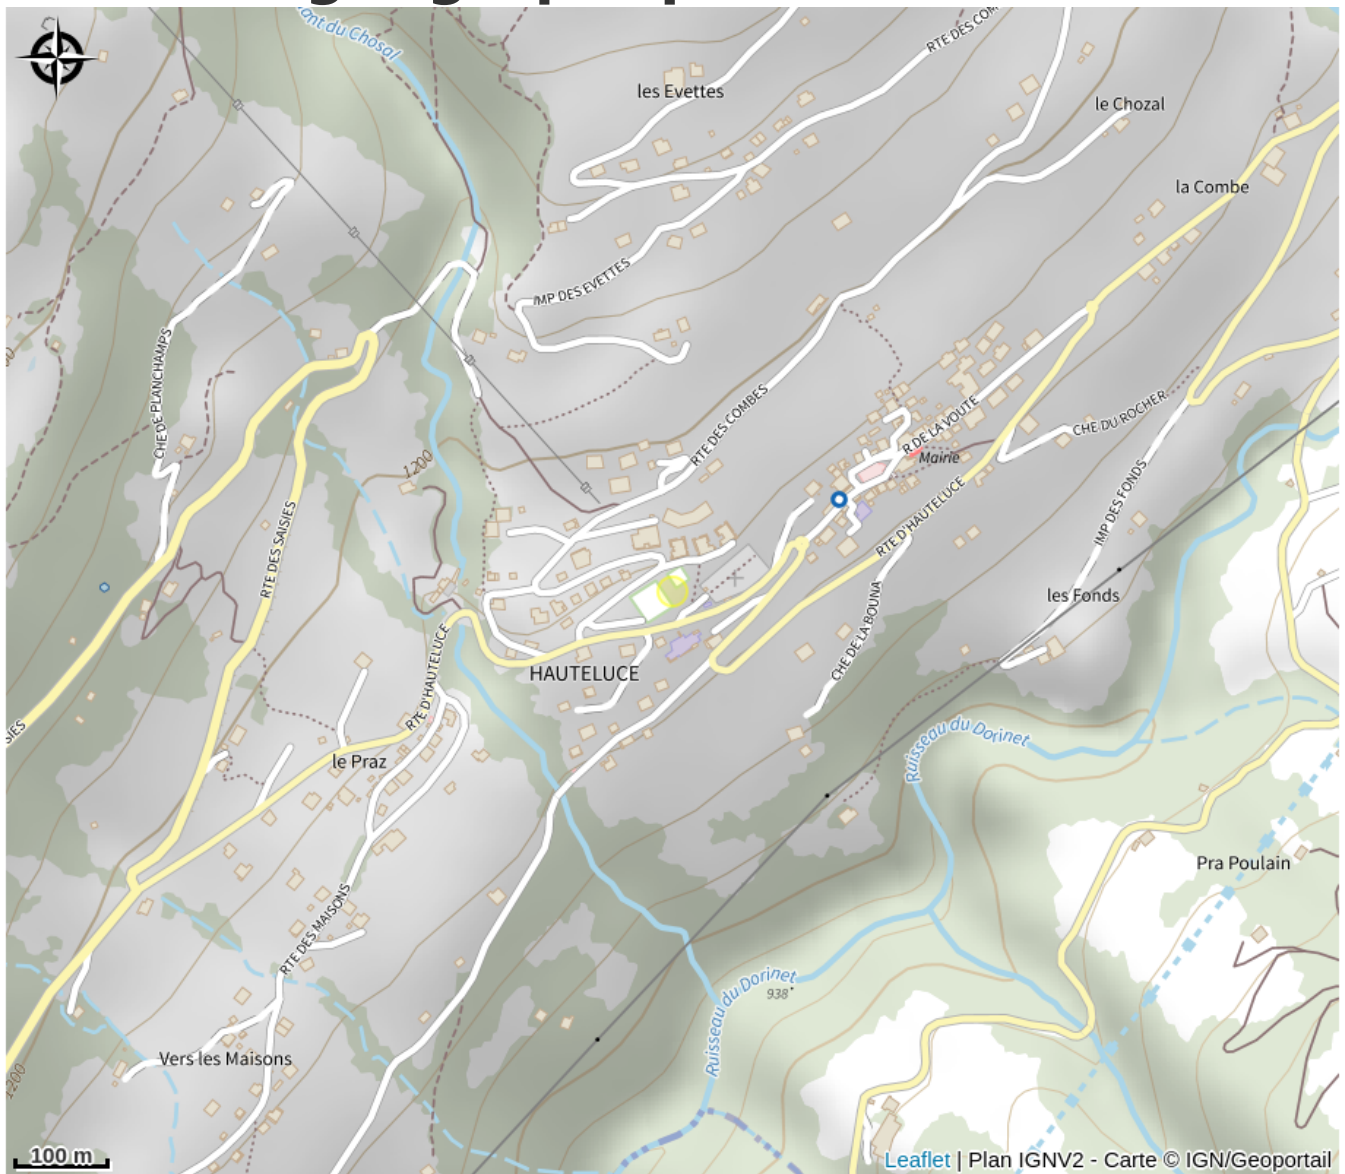

Situation géographique