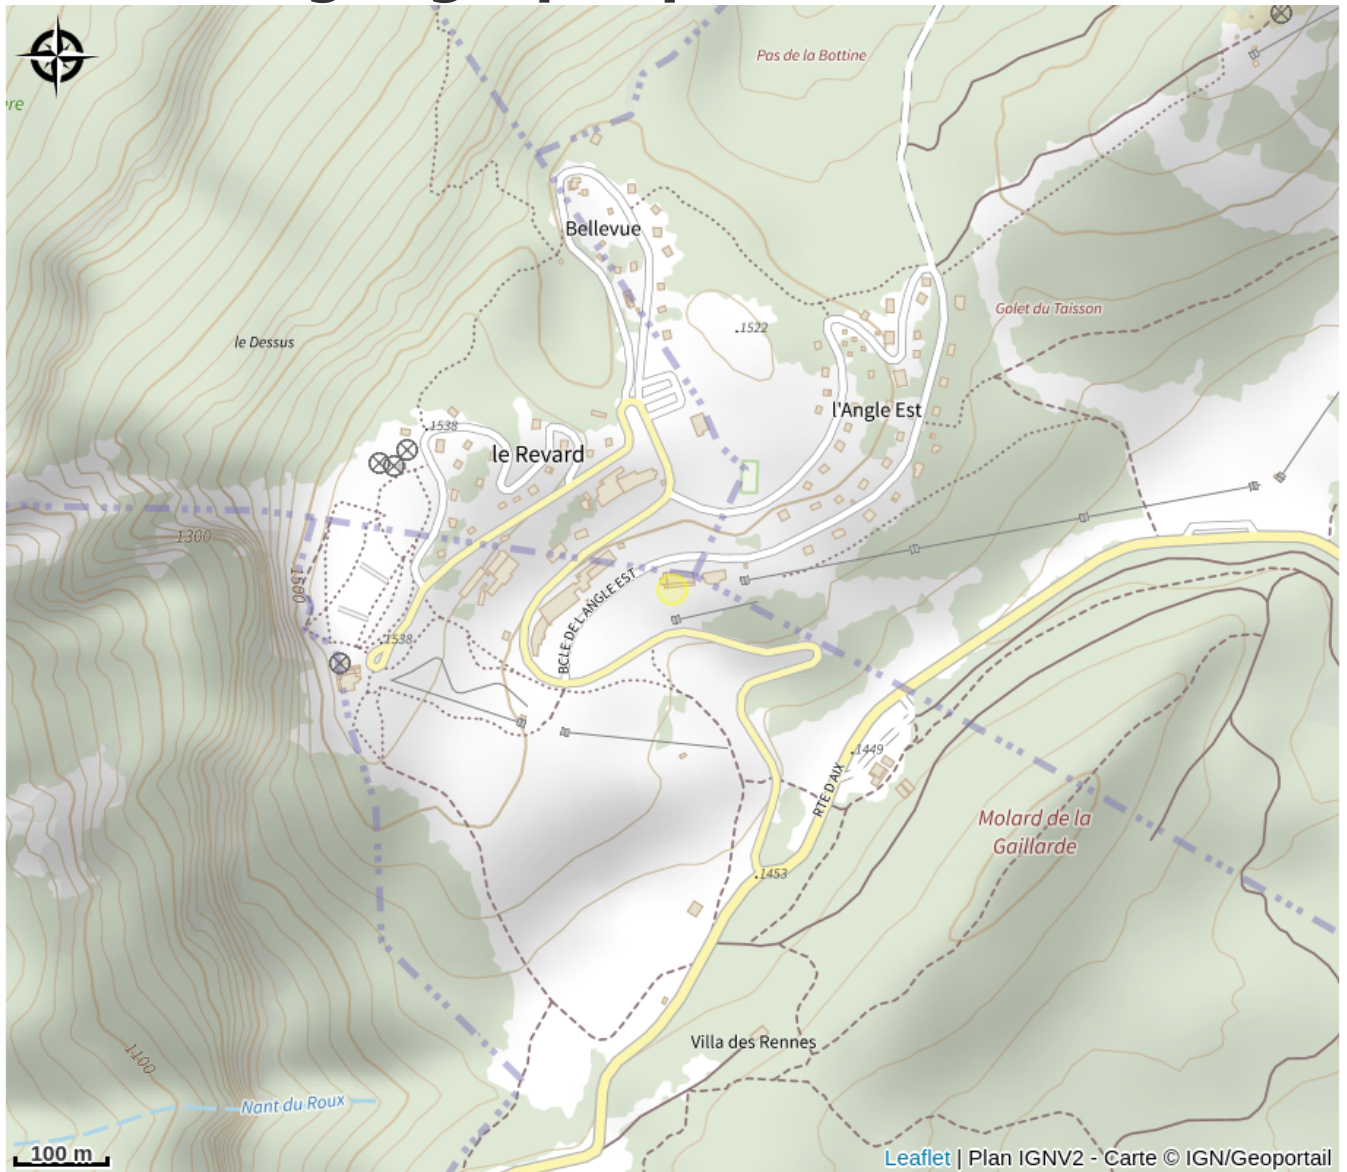

Des casiers sécurisés et chauffés sont à votre disposition pour laisser vos skis et chaussures le soir et les retrouver chaudes et sèches le lendemain matin.

L'ETE :

Venez vivre l'expérience de la trottinette tout terrain électrique. Sa prise en main rapide vous permettra de profiter rapidement de belles balades au cœur du massif des Bauges et du domaine de Savoie Grand Revard.

# Situation géographique