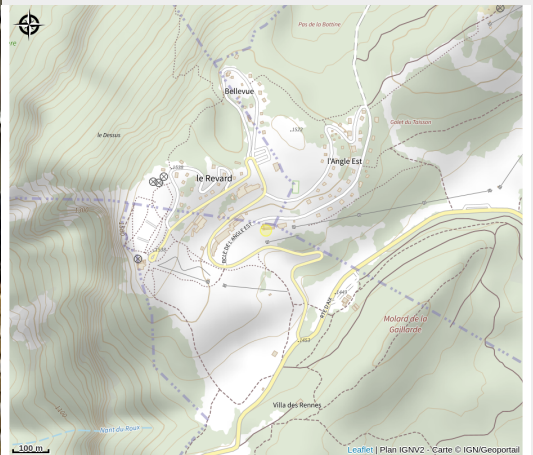

# Amarok Sport

PNR du Massif des Bauges

Crédit photo : Amarok (Lambert David)

*En hiver, location de skis, de snowboards, luges, raquettes et vente de textile.*

*En été, location de trottinettes électriques (à partir de 12 ans) et de VTT électriques.*

# Situation géographique