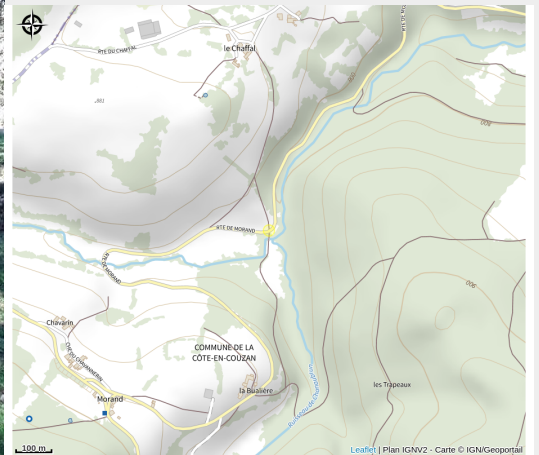

# Aire de pique-nique

Loire

Crédit photo : (Office de tourisme Loire Forez)

*Aire de pique-nique composée d'une table au bord du ruisseau de Chanaubrun.*

# Situation géographique