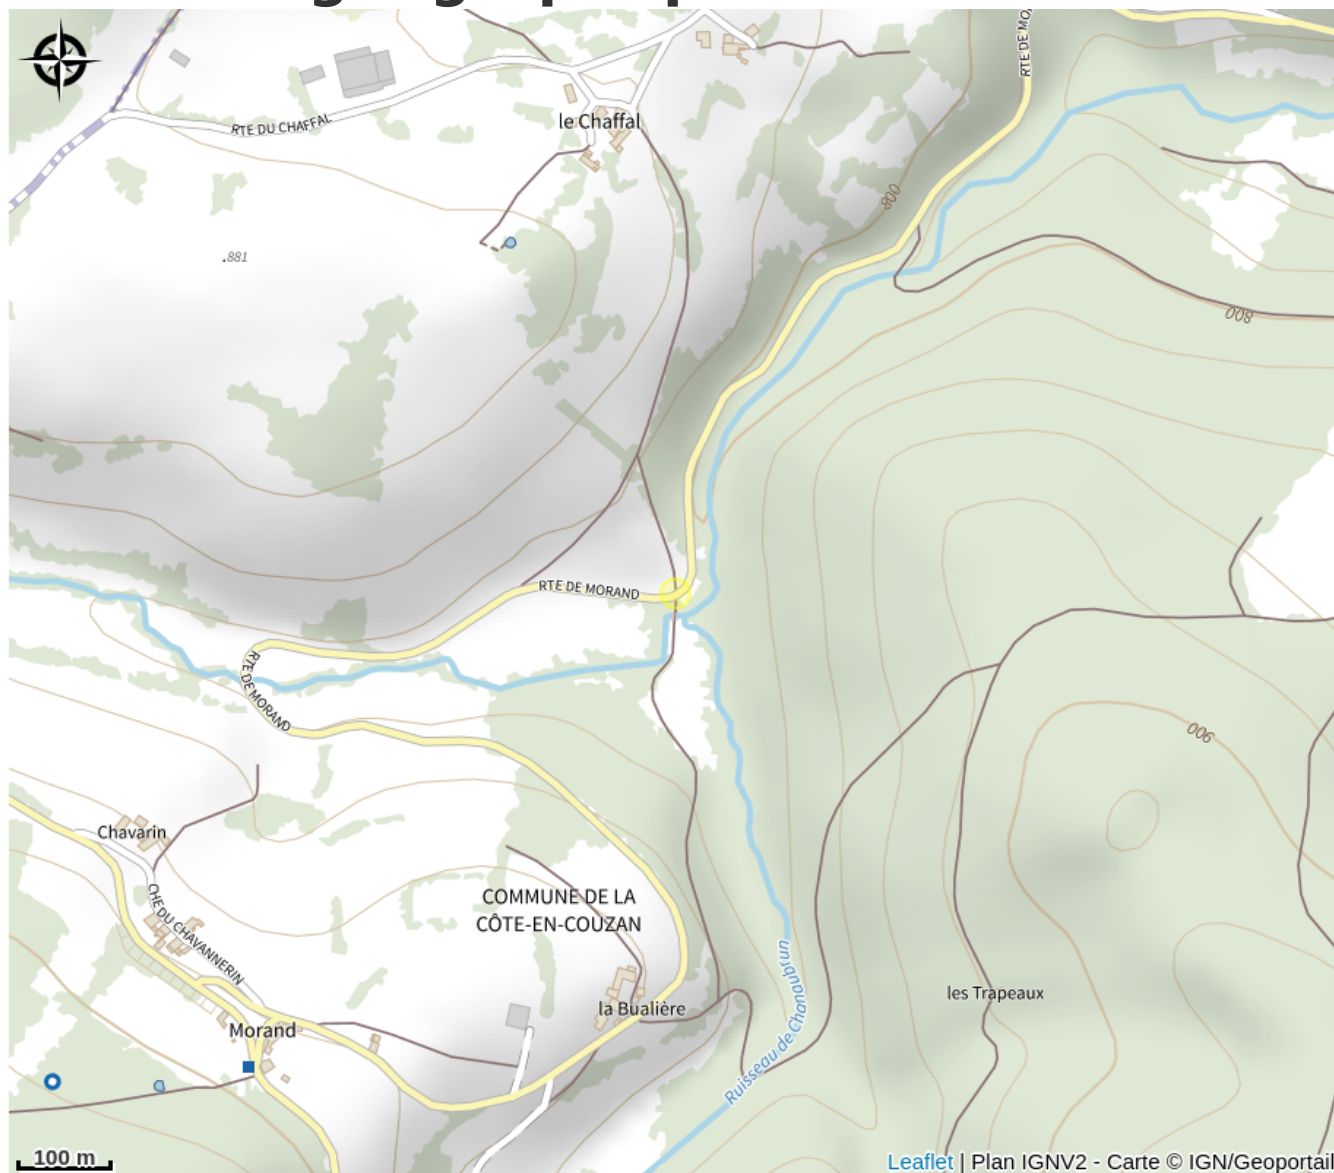

# Aire de pique-nique

Loire

Crédit photo : (Office de tourisme Loire Forez)

*Aire de pique-nique composée d'une table au bord du ruisseau de Chanaubrun.*

# Situation géographique