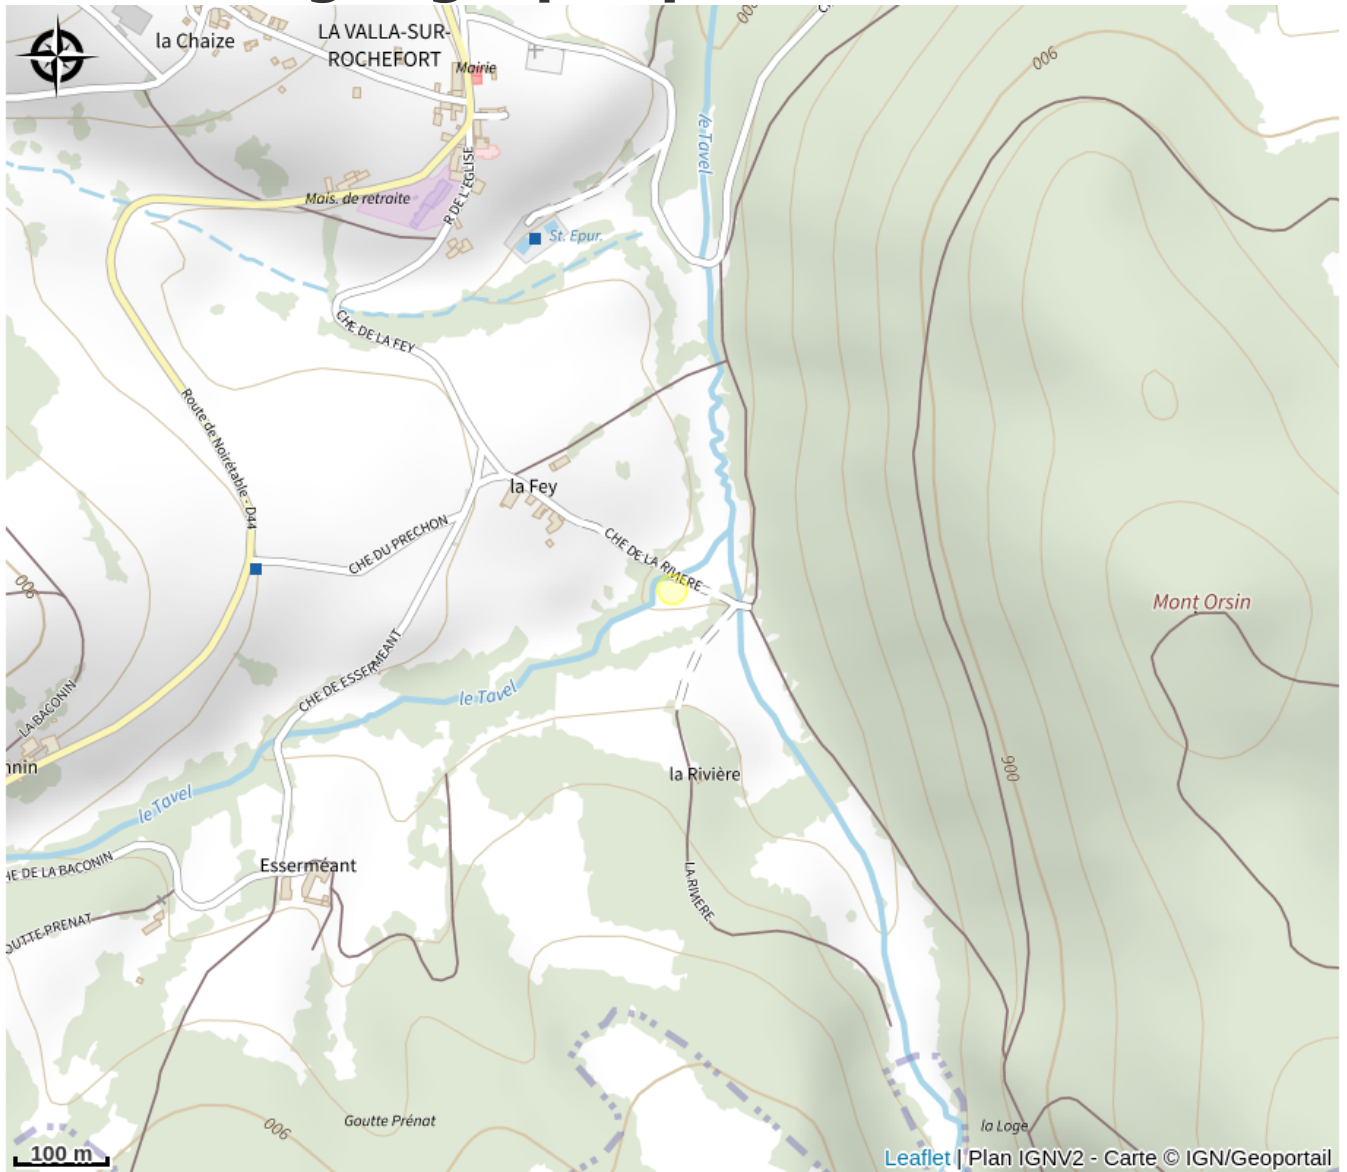

# Aire de pique nique

Loire

*Aire de pique-nique composée de 2 tables et une poubelle.*

# Situation géographique