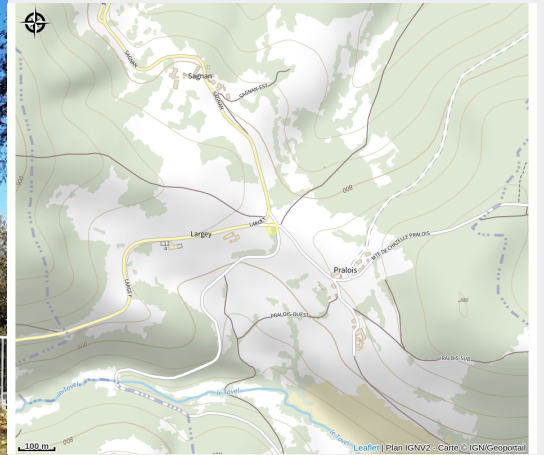

Aire de pique-nique de la Vierge

Loire

Crédit photo : Aire de pique-nique (Office de tourisme Loire Forez)

Aire de pique-nique composée de 2 tables et 2 bancs sur la route de La Valla.

Infos pratiques

Categorie : Autres sites recommandés

Situation géographique

Toutes les infos pratiques

Informations pratiques

Ouverture:

Toute l'année.

Tarifs:

Accès libre.

Services: