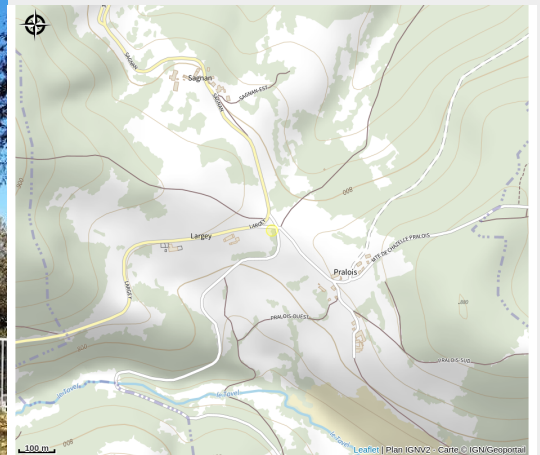

Aire de pique-nique de la Vierge

Loire

Crédit photo : Aire de pique-nique (Office de tourisme Loire Forez)

Aire de pique-nique composée de 2 tables et 2 bancs sur la route de La Valla.

Infos pratiques

Categorie : Autres sites recommandés