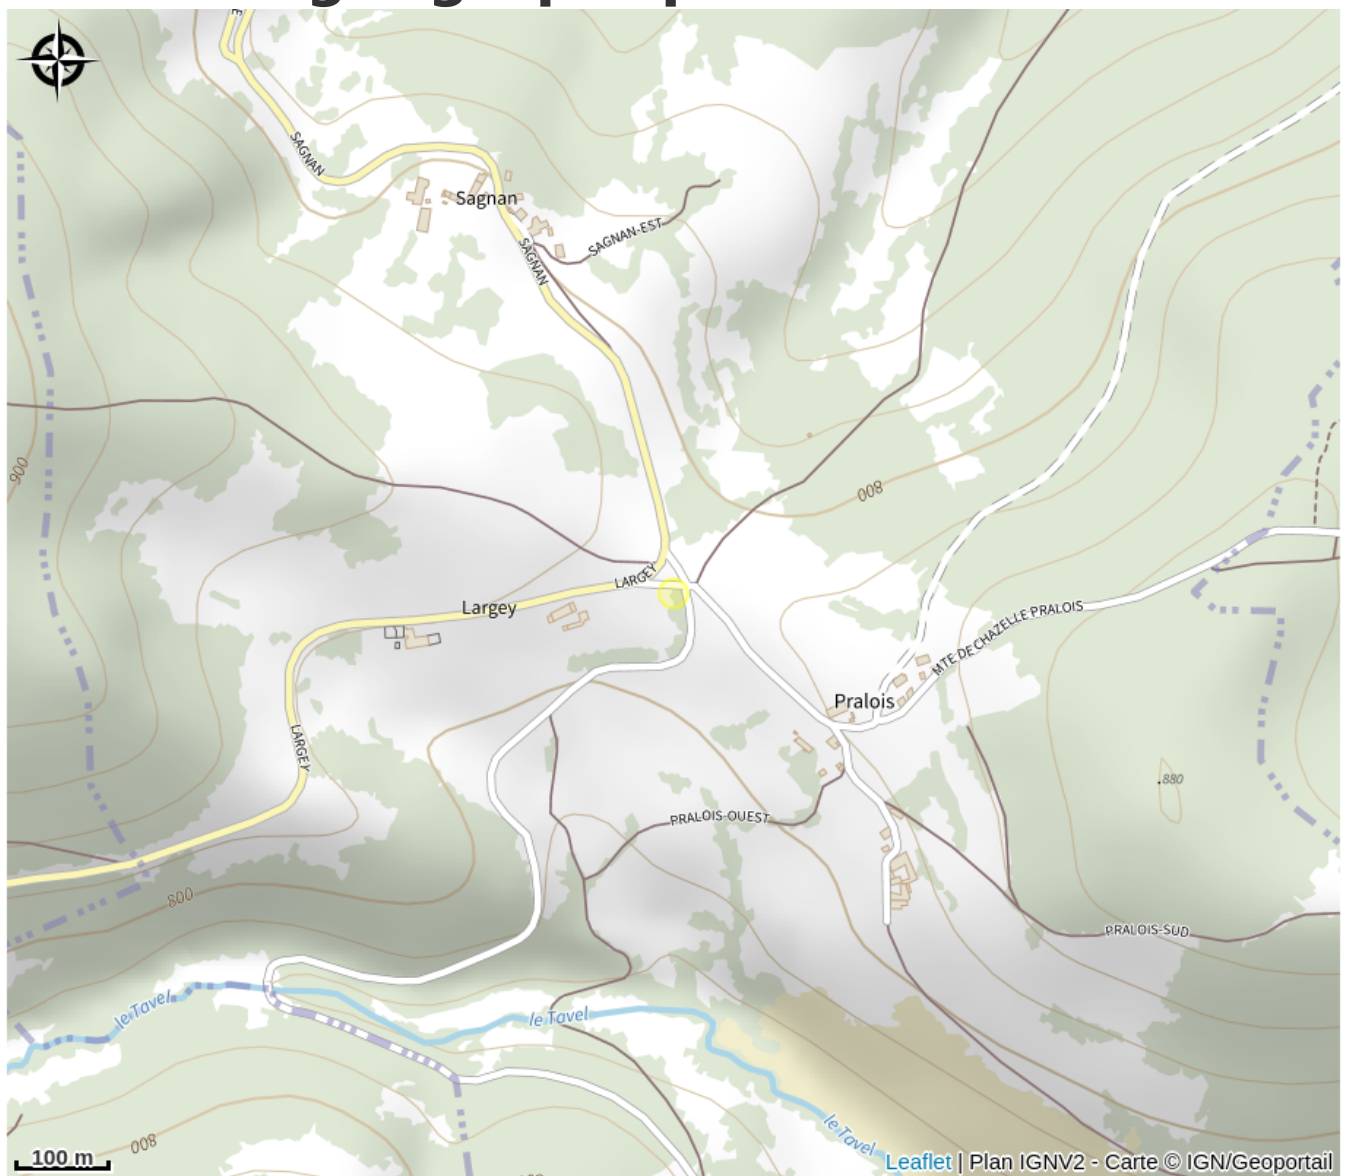

Aire de pique-nique de la Vierge

Loire

Crédit photo : Aire de pique-nique (Office de tourisme Loire Forez)

Aire de pique-nique composée de 2 tables et 2 bancs sur la route de La Valla.

Infos pratiques

Categorie : Autres sites recommandés

Situation géographique

Toutes les infos pratiques

Informations pratiques

Ouverture:

Toute l'année.

Tarifs:

Accès libre.

Services: