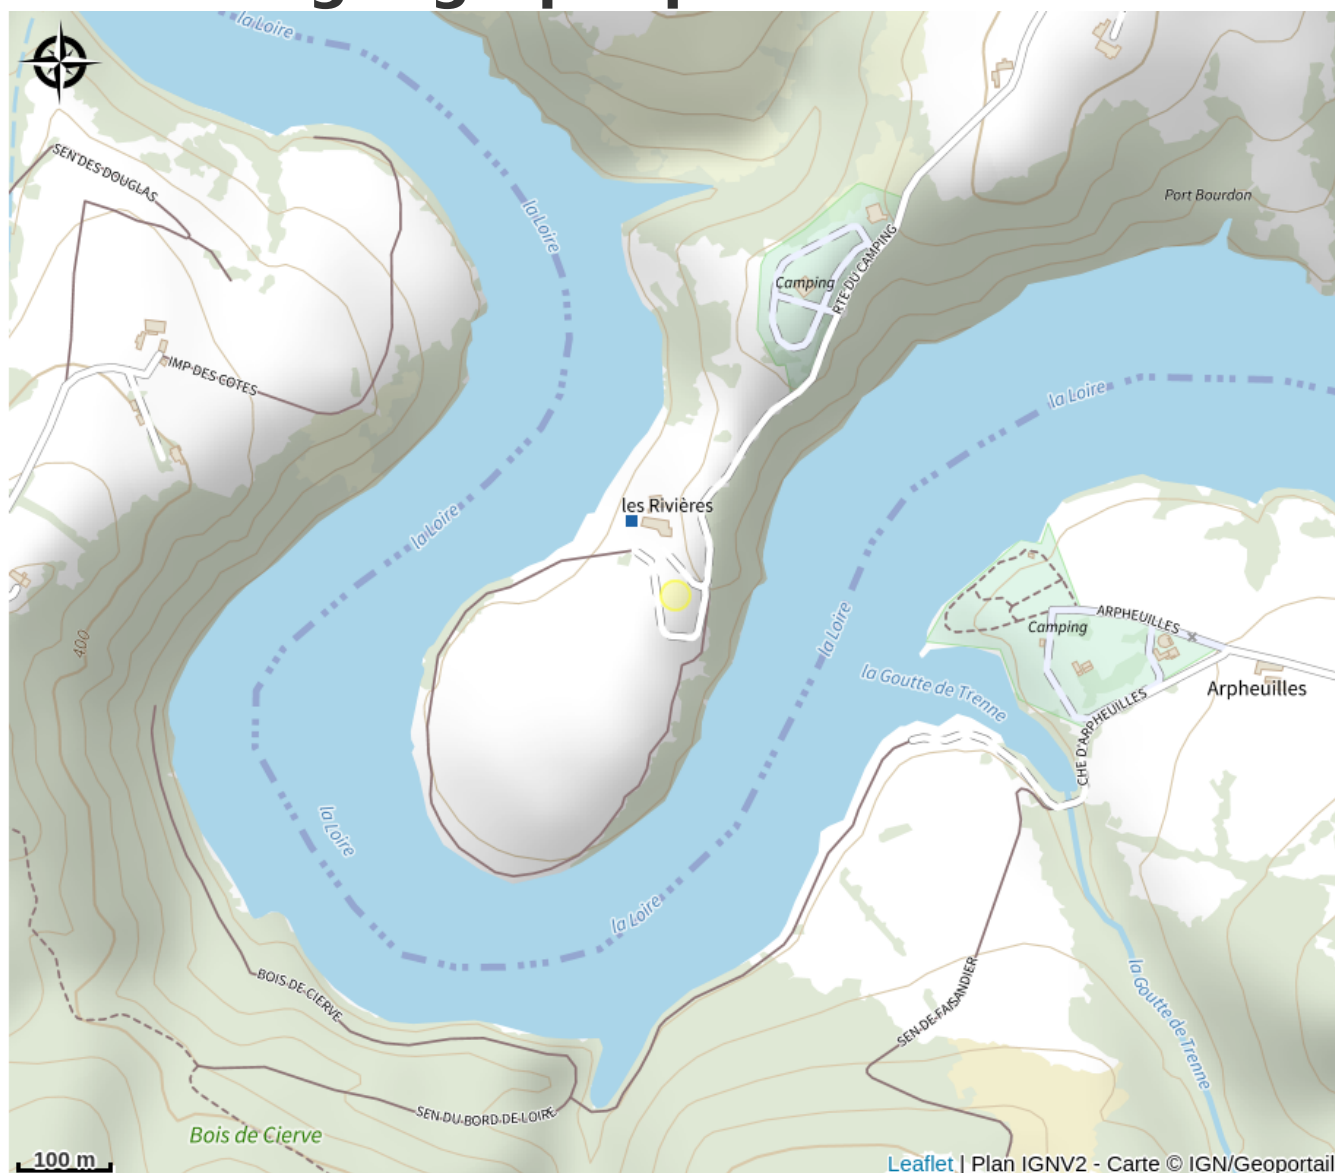

Aire de Pique Nique de la Base Nautique

Loire

Crédit photo : Base nautique (copier)

Aire de Pique- Nique située à la Base Nautique située sur la Presqu'île de Mars.

Infos pratiques

Categorie : Autres sites recommandés

Situation géographique

Toutes les infos pratiques

Informations pratiques

Ouverture:

Toute l'année : ouvert tous les jours.

Accès:

Base de Loisirs de la Roche sur Gand

Fiche mise à jour par Roannais Tourisme le 20/08/2020

Contact

Base Nautique
Presqu'île de Mars
42123 Cordelle