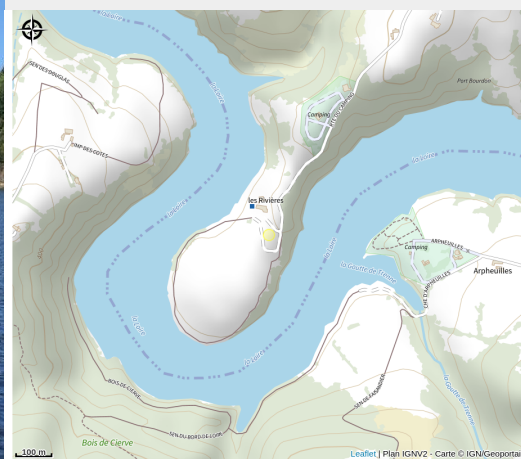

Aire de Pique Nique de la Base Nautique

Loire

Crédit photo : Base nautique (copier)

Aire de Pique- Nique située à la Base Nautique située sur la Presqu'île de Mars.

Infos pratiques

Categorie : Autres sites recommandés

Situation géographique

Toutes les infos pratiques

Informations pratiques

Ouverture:

Toute l'année : ouvert tous les jours.

Accès:

Base de Loisirs de la Roche sur Gand

Fiche mise à jour par Roannais Tourisme le 20/08/2020

Contact

Base Nautique
Presqu'île de Mars
42123 Cordelle