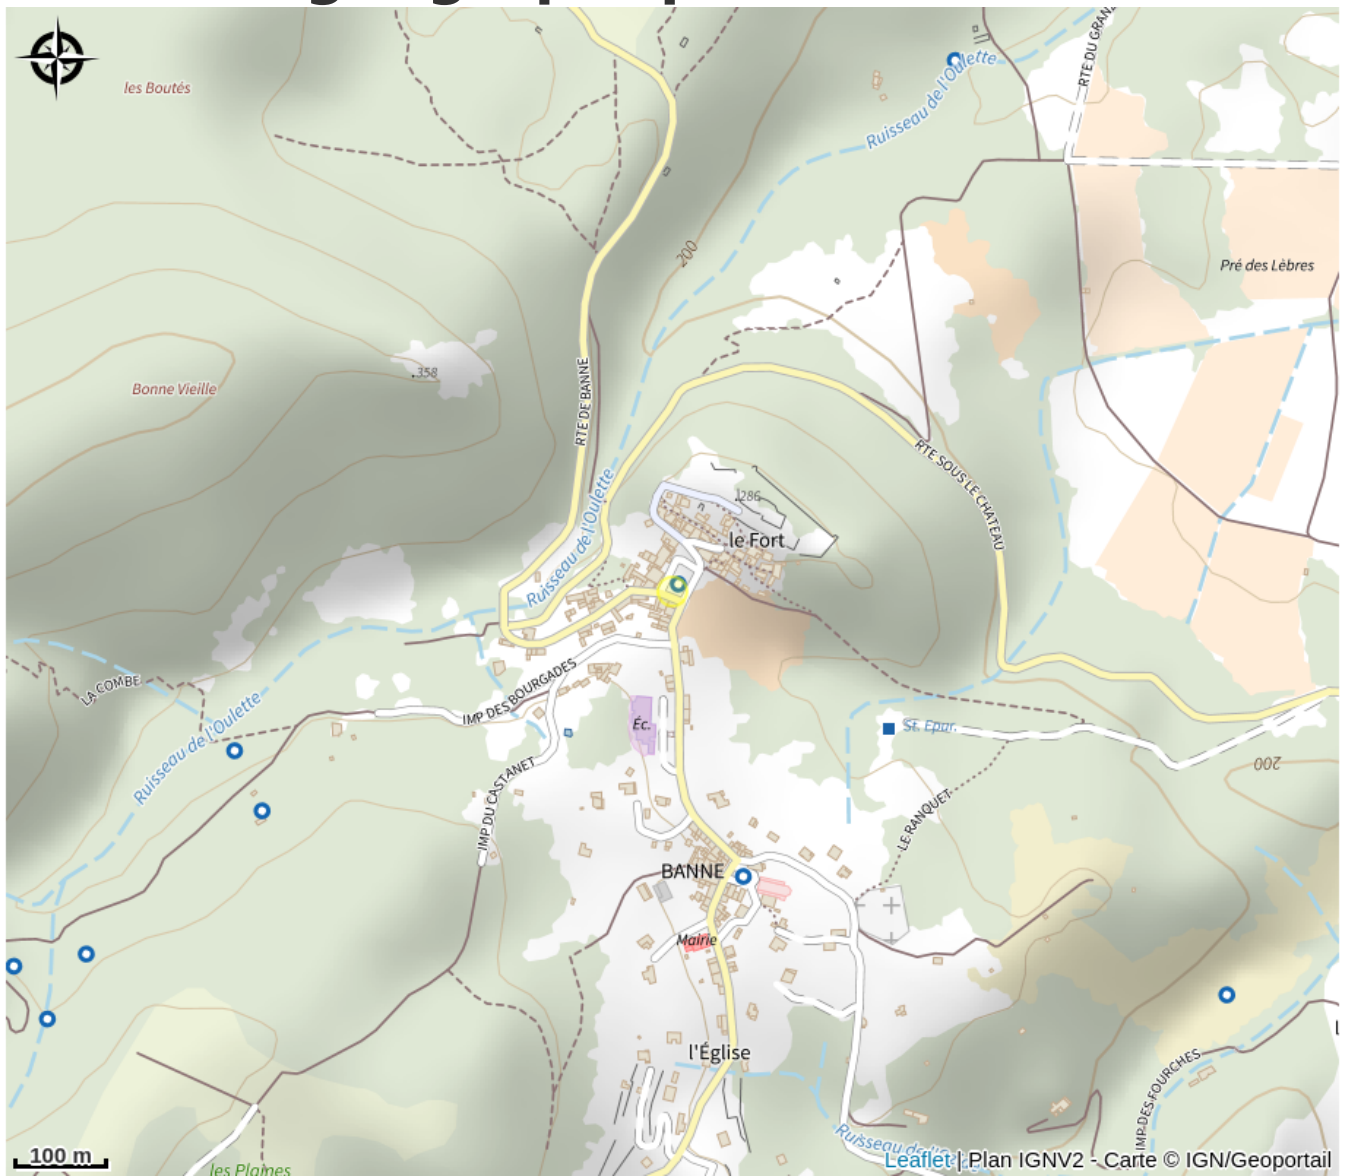

Attache - vélos

Ardèche

No photo

Pour attacher son vélo en toute sécurité

Infos pratiques

Categorie : Commerces et services

Situation géographique

Toutes les infos pratiques

Informations pratiques

Fiche mise à jour par Office de Tourisme Cévennes d'Ardèche le 03/09/2024

Contact

Place du Fort
07460 Banne