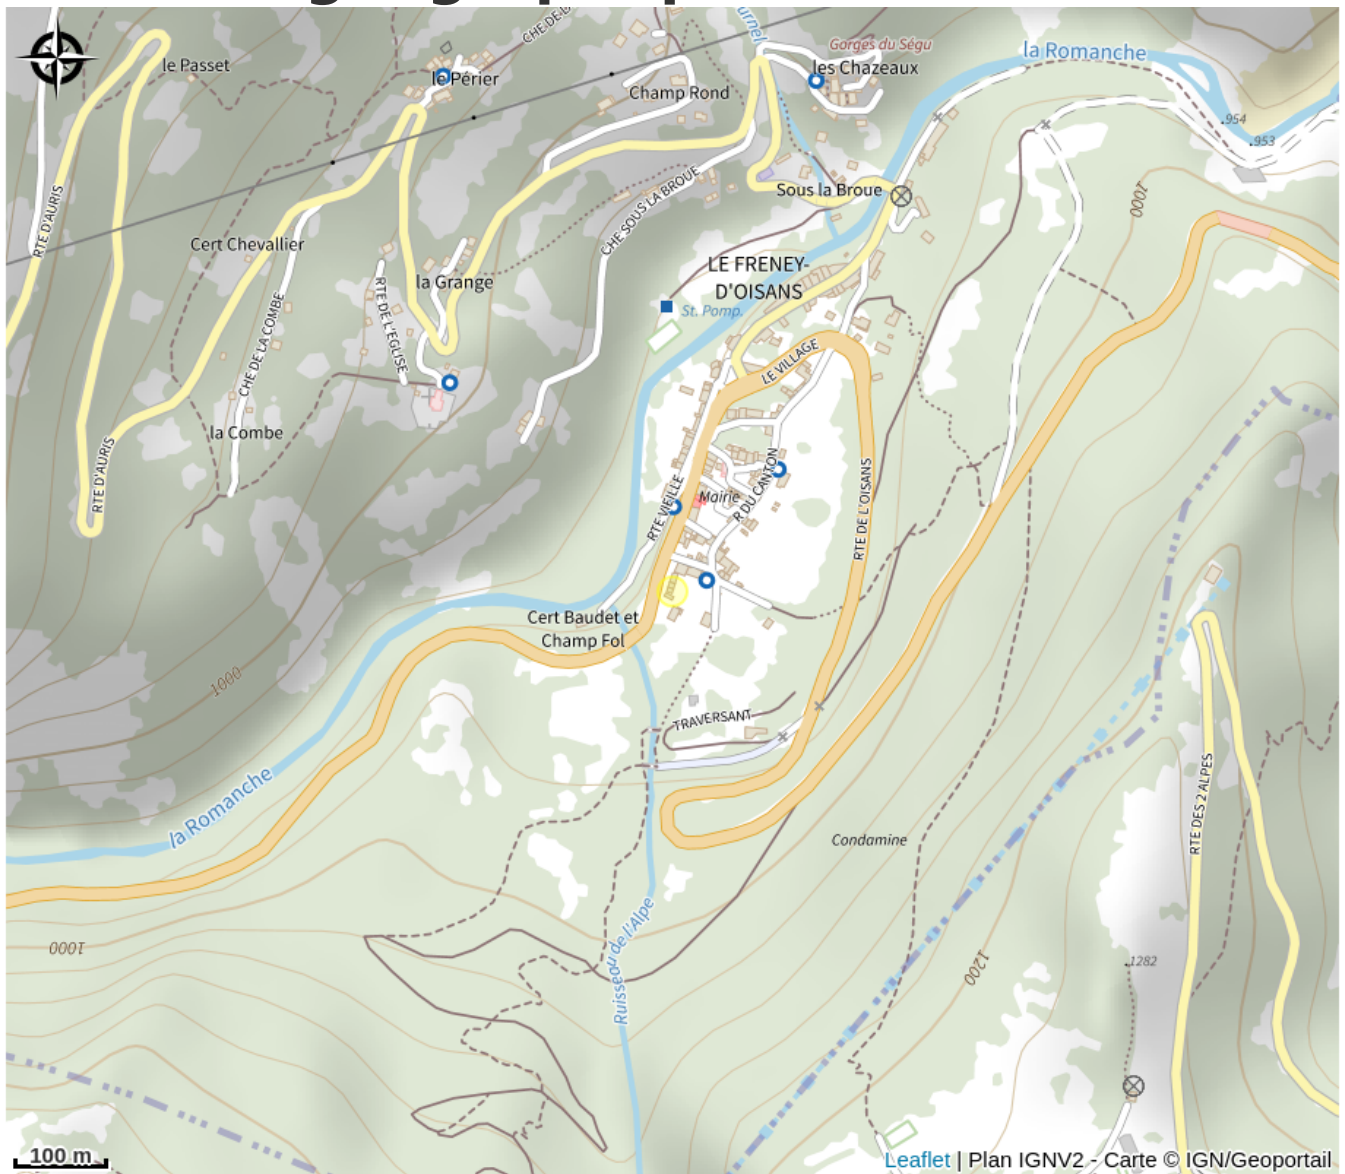

Attaches vélos électriques - Auberge du Freney

Isère

No photo

Retrouvez un arceau vélo électrique afin de stationner et recharger votre vélo électrique.

Infos pratiques

Categorie : Commerces et services

Description

Systeme d'attache vélo avec deux points d'ancrage (cadre et roue) couplé avec une prise étanche (IP55) à l'intérieur du boitier verrouillable afin de recharger votre vélo électrique.

Situation géographique