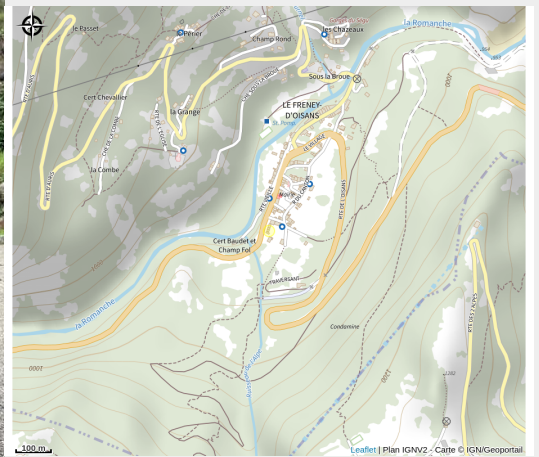

# Attaches vélos électriques - Auberge du Freney

Isère

Crédit photo : Borne de recharge avec maison de villages en arrière plan (A.B. Oisans Tourisme)

*Retrouvez un arceau vélo électrique afin de stationner et recharger votre vélo électrique.*

# Description

Systeme d'attache vélo avec deux points d'ancrage (cadre et roue) couplé avec une prise étanche (IP55) à l'intérieur du boitier verrouillable afin de recharger votre vélo électrique.

# Situation géographique