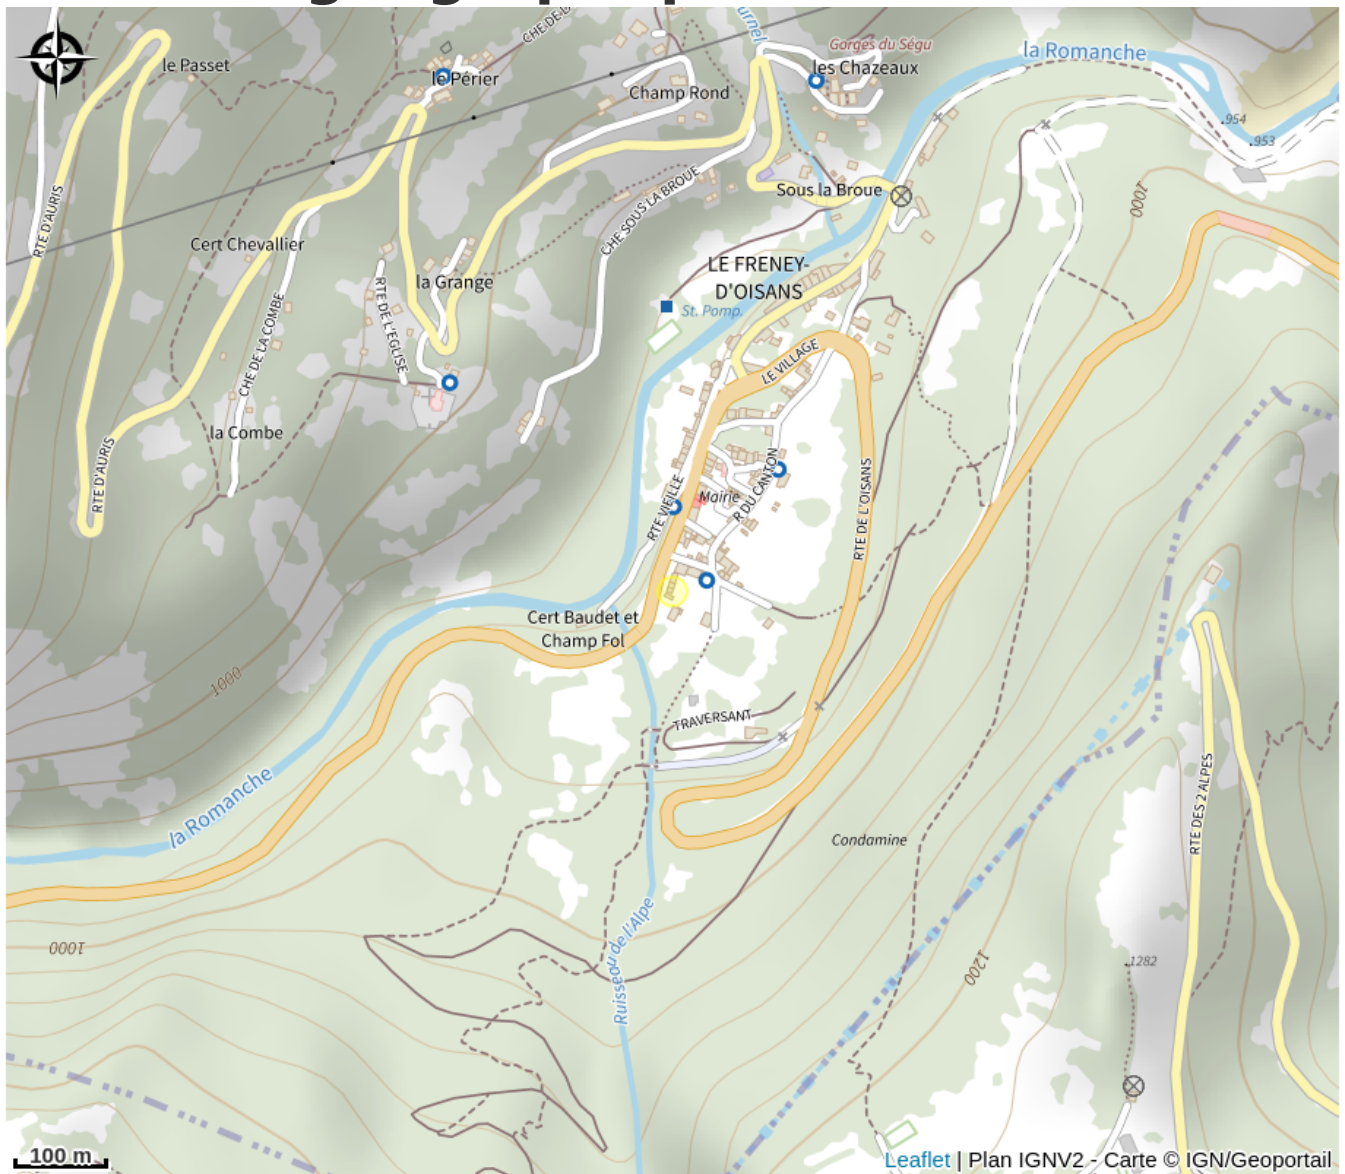

# Attaches vélos électriques - Auberge du Freney

Isère

Crédit photo : Borne de recharge avec maison de villages en arrière plan (A.B. Oisans Tourisme)

*Retrouvez un arceau vélo électrique afin de stationner et recharger votre vélo électrique.*

# Description

Systeme d'attache vélo avec deux points d'ancrage (cadre et roue) couplé avec une prise étanche (IP55) à l'intérieur du boitier verrouillable afin de recharger votre vélo électrique.

# Situation géographique

### Ouverture:

Toute l'année.