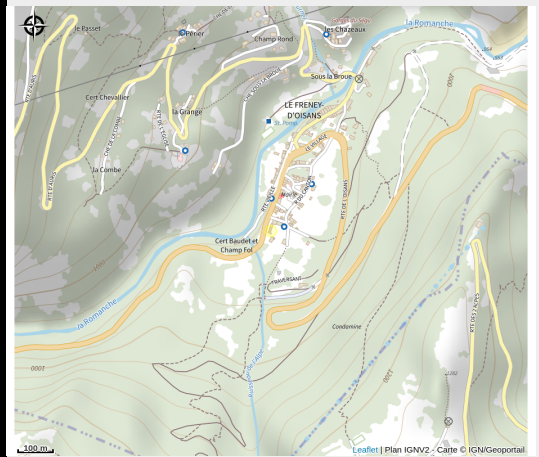

Attaches vélos électriques - Auberge du Freney

Isère

No photo

Retrouvez un arceau vélo électrique afin de stationner et recharger votre vélo électrique.

Infos pratiques

Categorie : Commerces et services

Description

Systeme d'attache vélo avec deux points d'ancrage (cadre et roue) couplé avec une prise étanche (IP55) à l'intérieur du boitier verrouillable afin de recharger votre vélo électrique.

Situation géographique