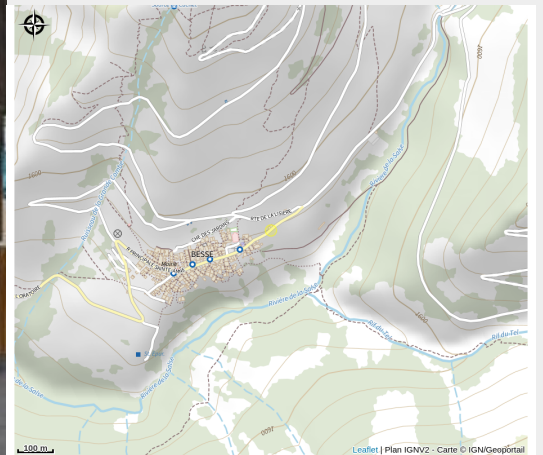

# Attaches vélos - Centre incendie

Isère

Crédit photo : Borne de recharge vélo et attache vélo (A.B. Oisans Tourisme)

*Retrouvez un arceau vélo afin de stationner votre vélo.*

*Système d'attache vélo avec deux points d'ancrage (cadre et roue).*

# Description

Systeme d'attache velo avec deux points d'ancrage (cadre et roue).

# Situation géographique