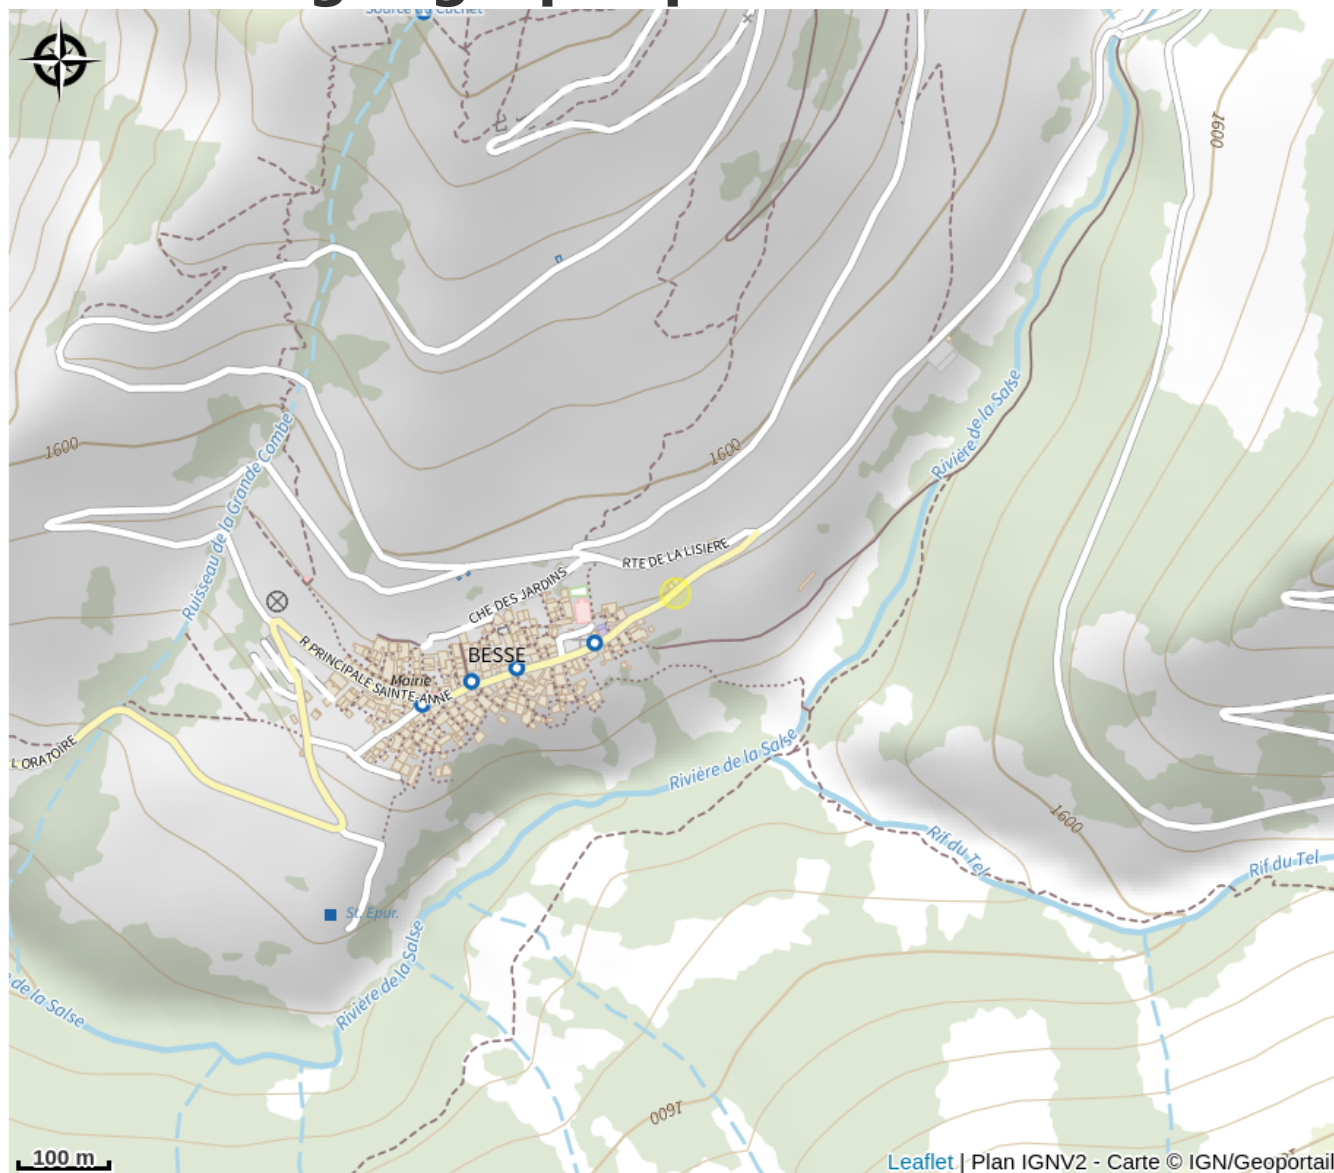

# Attaches vélos - Centre incendie

Isère

No photo

*Retrouvez un arceau vélo afin de stationner votre vélo.*

*Système d'attache vélo avec deux points d'ancrage (cadre et roue).*

# Description

Systeme d'attache velo avec deux points d'ancrage (cadre et roue).

# Situation géographique

### Ouverture:

Toute l'année.