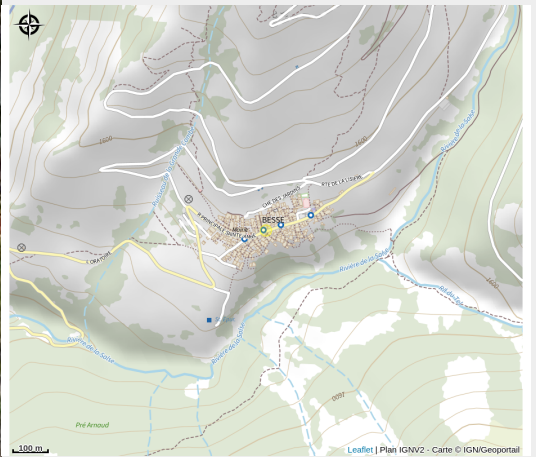

Attaches vélos - Fontaine

Isère

Crédit photo : Attache vélo, fleurs en arrière plan (A.B. Oisans Tourisme)

Retrouvez un arceau afin de stationner votre vélo.

Système d'attache vélo avec deux points d'ancrage (cadre et roue).

Infos pratiques

Categorie : Commerces et services

Description

Systeme d'attache vélo avec deux points d'ancrage (cadre et roue).

Situation géographique

Toutes les infos pratiques

Informations pratiques

Ouverture: