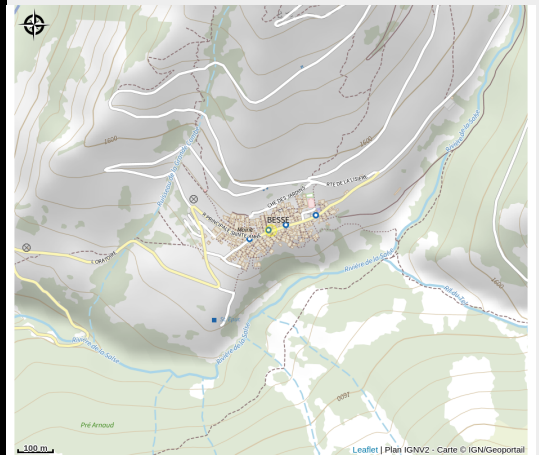

# Attaches vélos - Fontaine

Isère

No photo

*Retrouvez un arceau vélo afin de stationner votre vélo.*

*Système d'attache vélo avec deux points d'ancrage (cadre et roue).*

# Description

Systeme d'attache vélo avec deux points d'ancrage (cadre et roue).

# Situation géographique