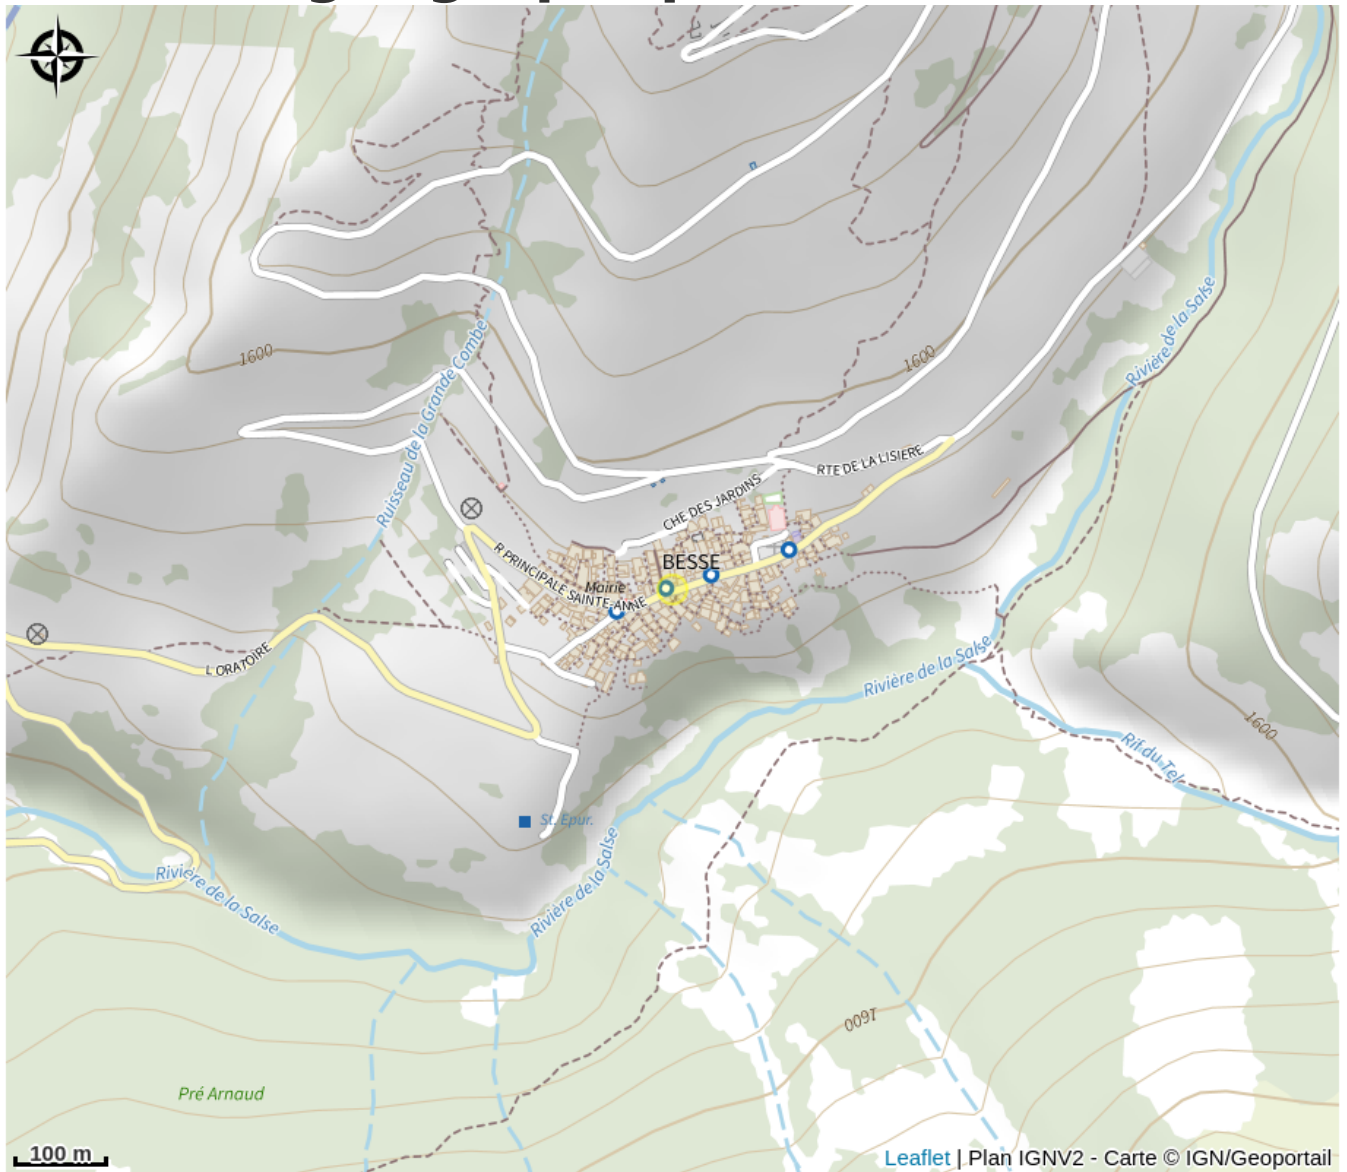

Attaches vélos - Fontaine

Isère

Crédit photo : Attache vélo, fleurs en arrière plan (A.B. Oisans Tourisme)

Retrouvez un arceau afin de stationner votre vélo.

Système d'attache vélo avec deux points d'ancrage (cadre et roue).

Infos pratiques

Categorie : Commerces et services

Description

Systeme d'attache vélo avec deux points d'ancrage (cadre et roue).

Situation géographique

Toutes les infos pratiques

Informations pratiques

Ouverture: