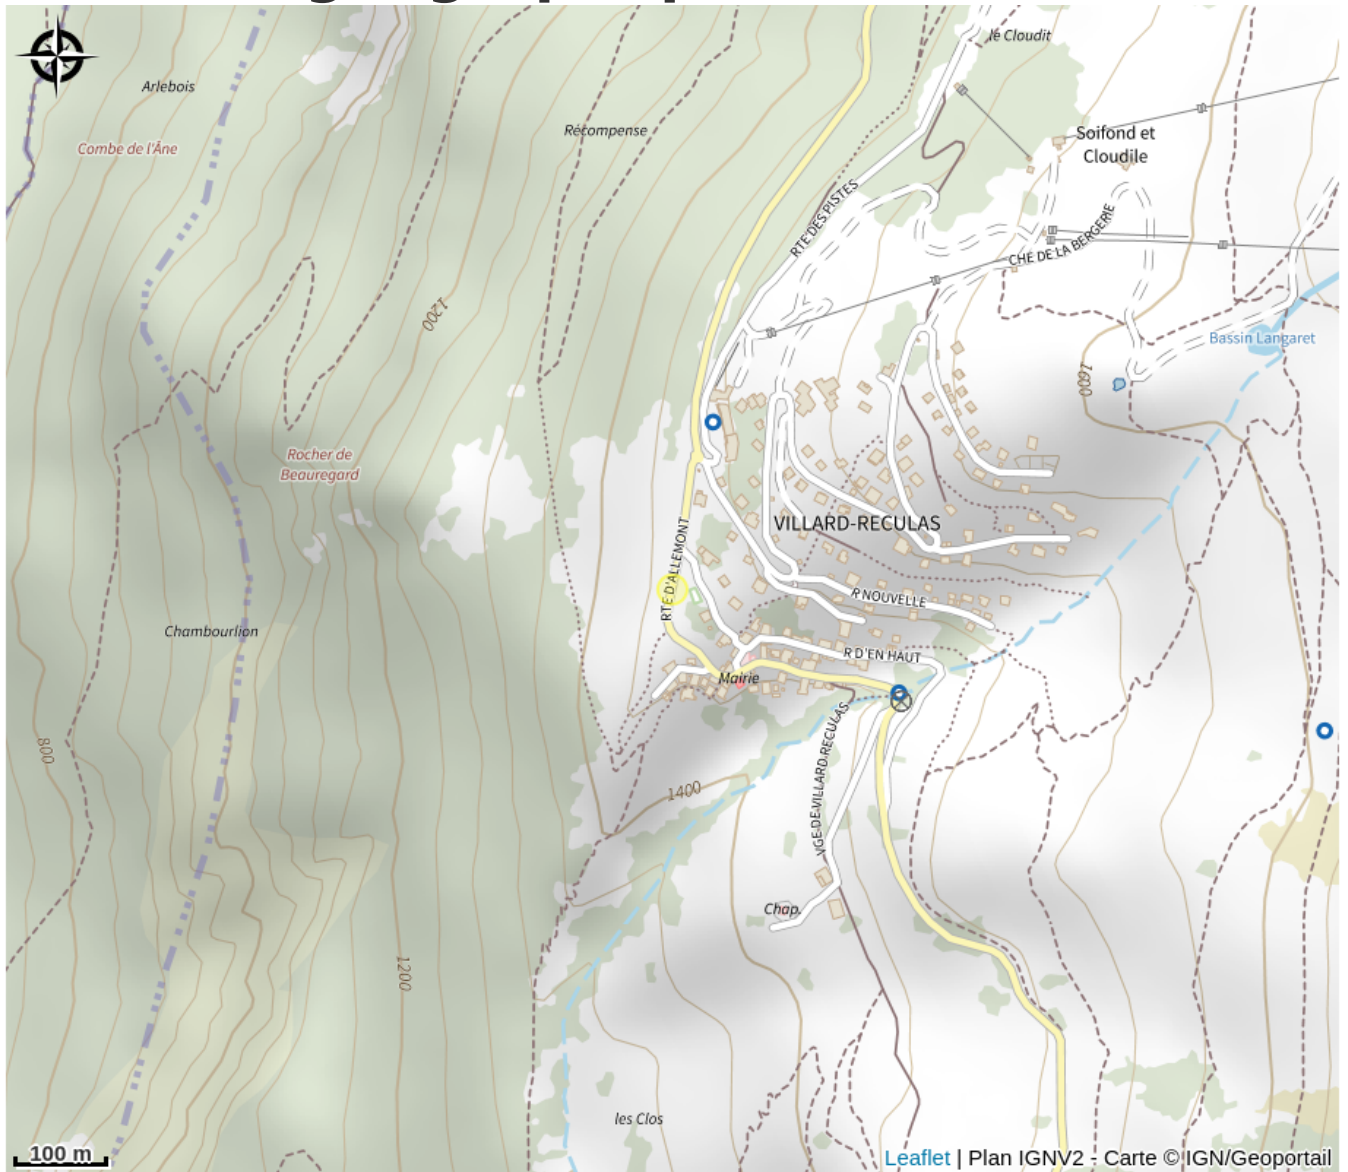

Attaches vélos - Aire de jeux

Isère

Retrouvez 2 arceaux vélos afin de stationner votre vélo.

Infos pratiques

Categorie : Commerces et services

Description

Systeme d'attache vélo avec deux points d'ancrage (cadre et roue).

Situation géographique

Toutes les infos pratiques

Informations pratiques

Ouverture:

Toute l'année.

Tarifs:

Accès libre.

Fiche mise à jour par Oisans Tourisme le 28/08/2024