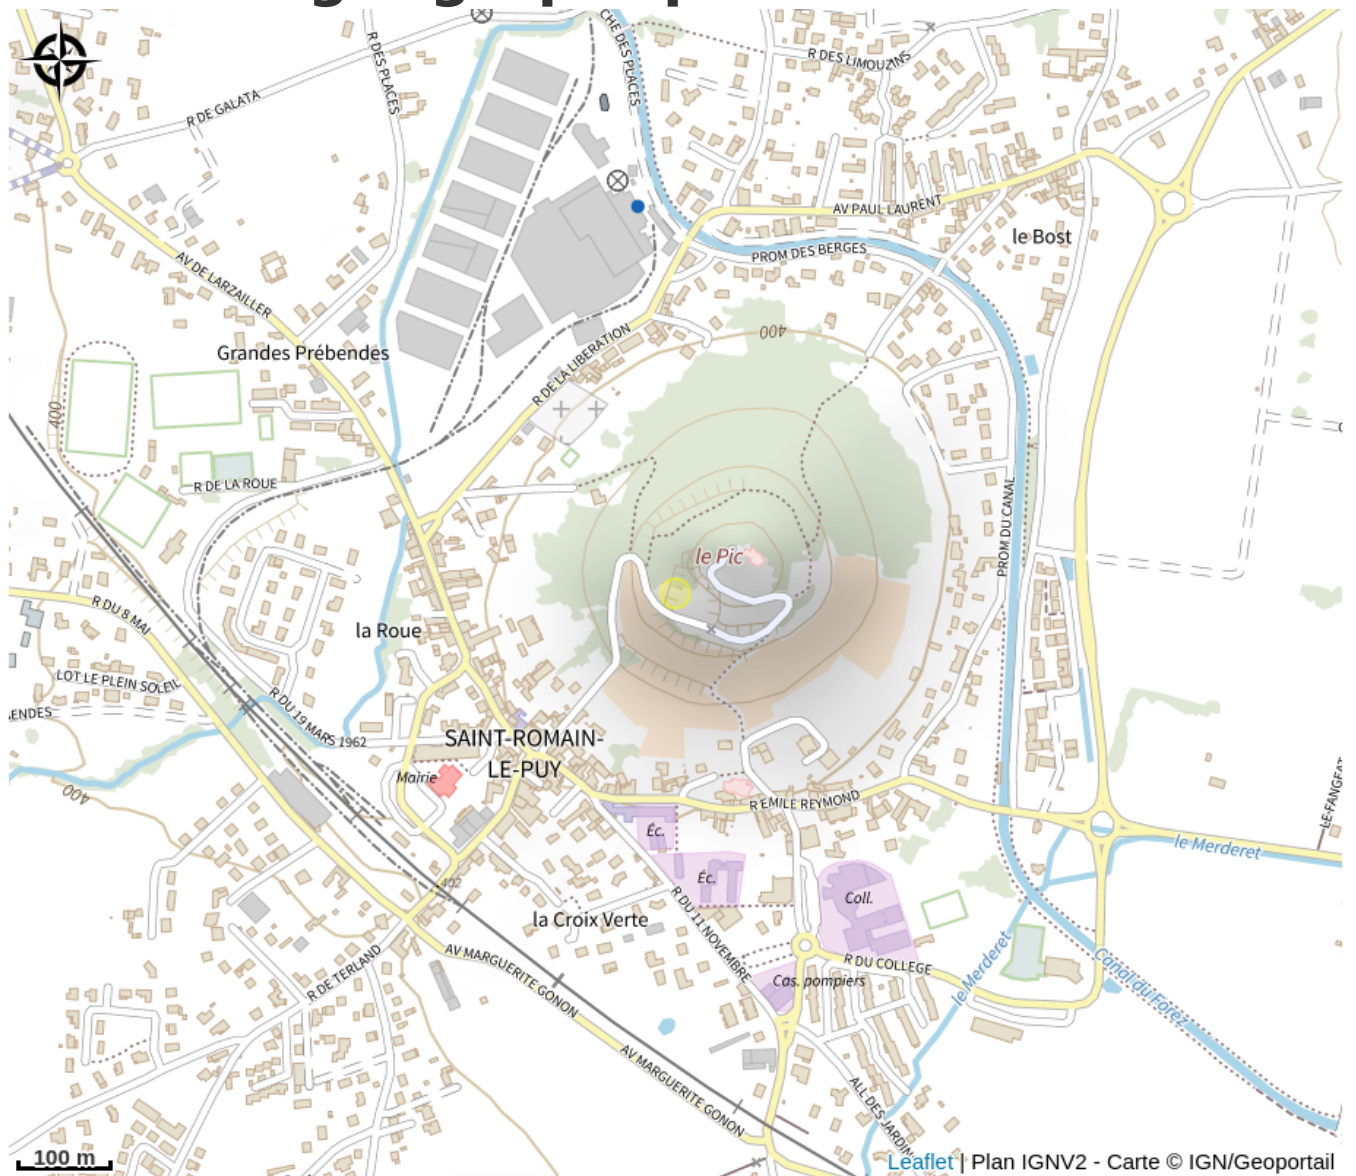

Aire de pique-nique

Loire

Crédit photo : pique nique (Pixabay)

Infos pratiques

Categorie : Autres sites
recommandés

Situation géographique

Toutes les infos pratiques

Informations pratiques

Ouverture:

Toute l'année.

Tarifs:

Accès libre.

Fiche mise à jour par Office de Tourisme Loire Forez le 13/06/2023

Contact

Parking du prieuré

Le long du parcours de santé