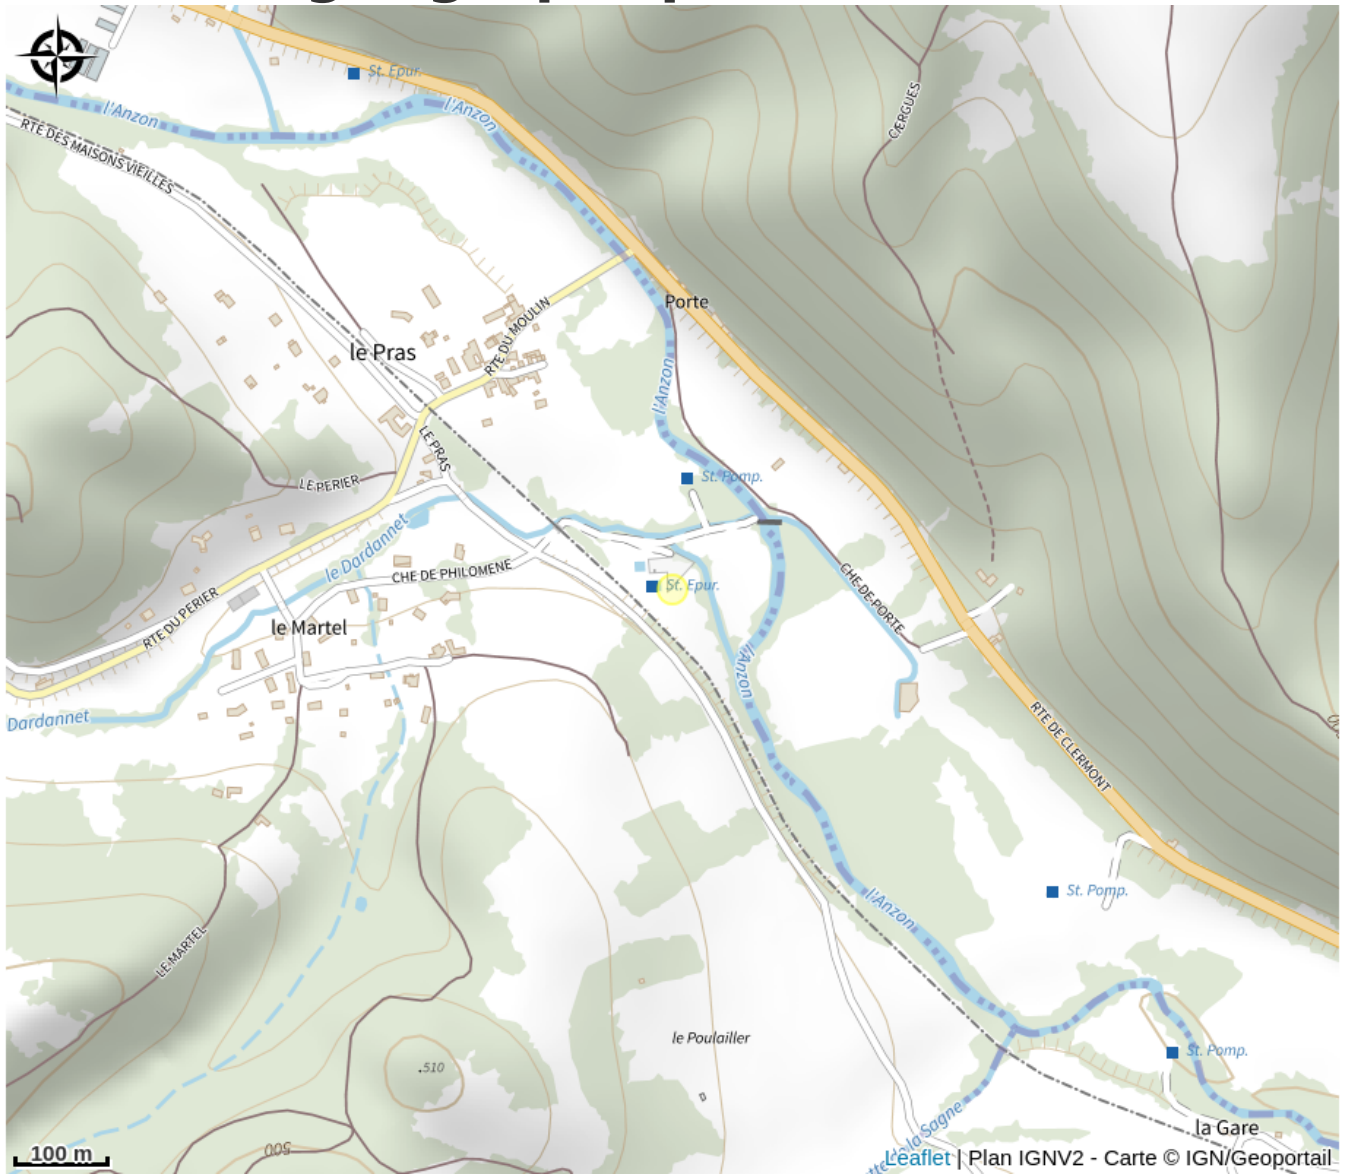

Aire de pique-nique de la Livatte

Loire

Crédit photo : (Pixabay)

Cette aire de pique nique ombragée est située à la Livatte vers le cimetière des Débats-Rivière-d'Orpra et dispose d'une table.

Infos pratiques

Categorie : Autres sites recommandés

Situation géographique

Toutes les infos pratiques

Informations pratiques

Ouverture:

Toute l'année.

Tarifs:

Gratuit.