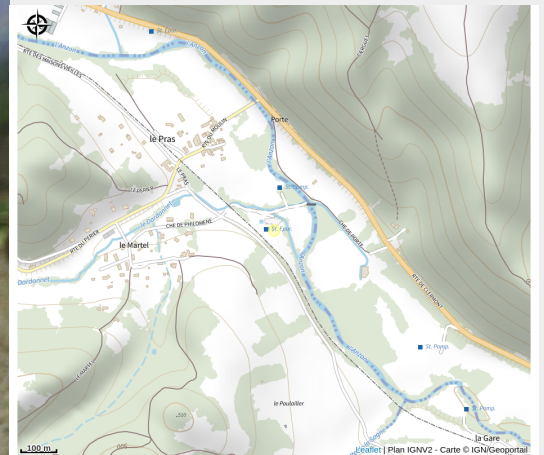

Aire de pique-nique de la Livatte

Loire

Crédit photo : (Pixabay)

Cette aire de pique nique ombragée est située à la Livatte vers le cimetière des Débats-Rivière-d'Orpra et dispose d'une table.

Infos pratiques

Categorie : Autres sites recommandés

Situation géographique

Toutes les infos pratiques

Informations pratiques

Ouverture:

Toute l'année.

Tarifs:

Gratuit.