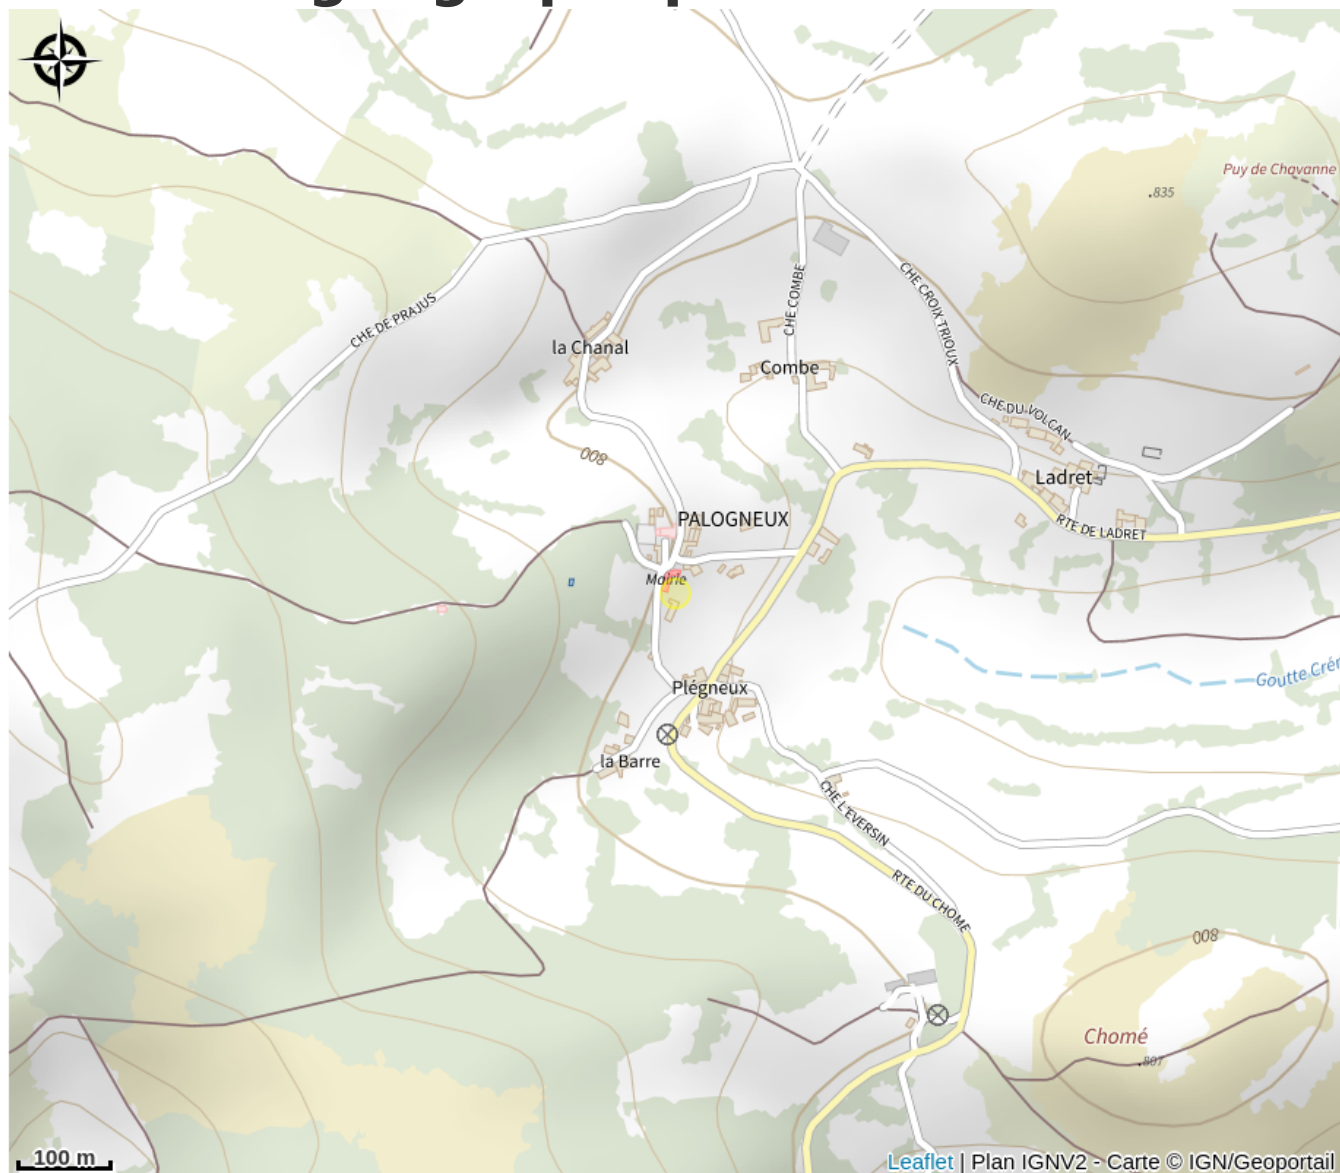

# Aire de pique-nique de la croix de Trioux

Loire

*Disposé dans un carrefour (croix du Trioux). Sol en herbe, deux tables de 6 places chacune.*

# Situation géographique