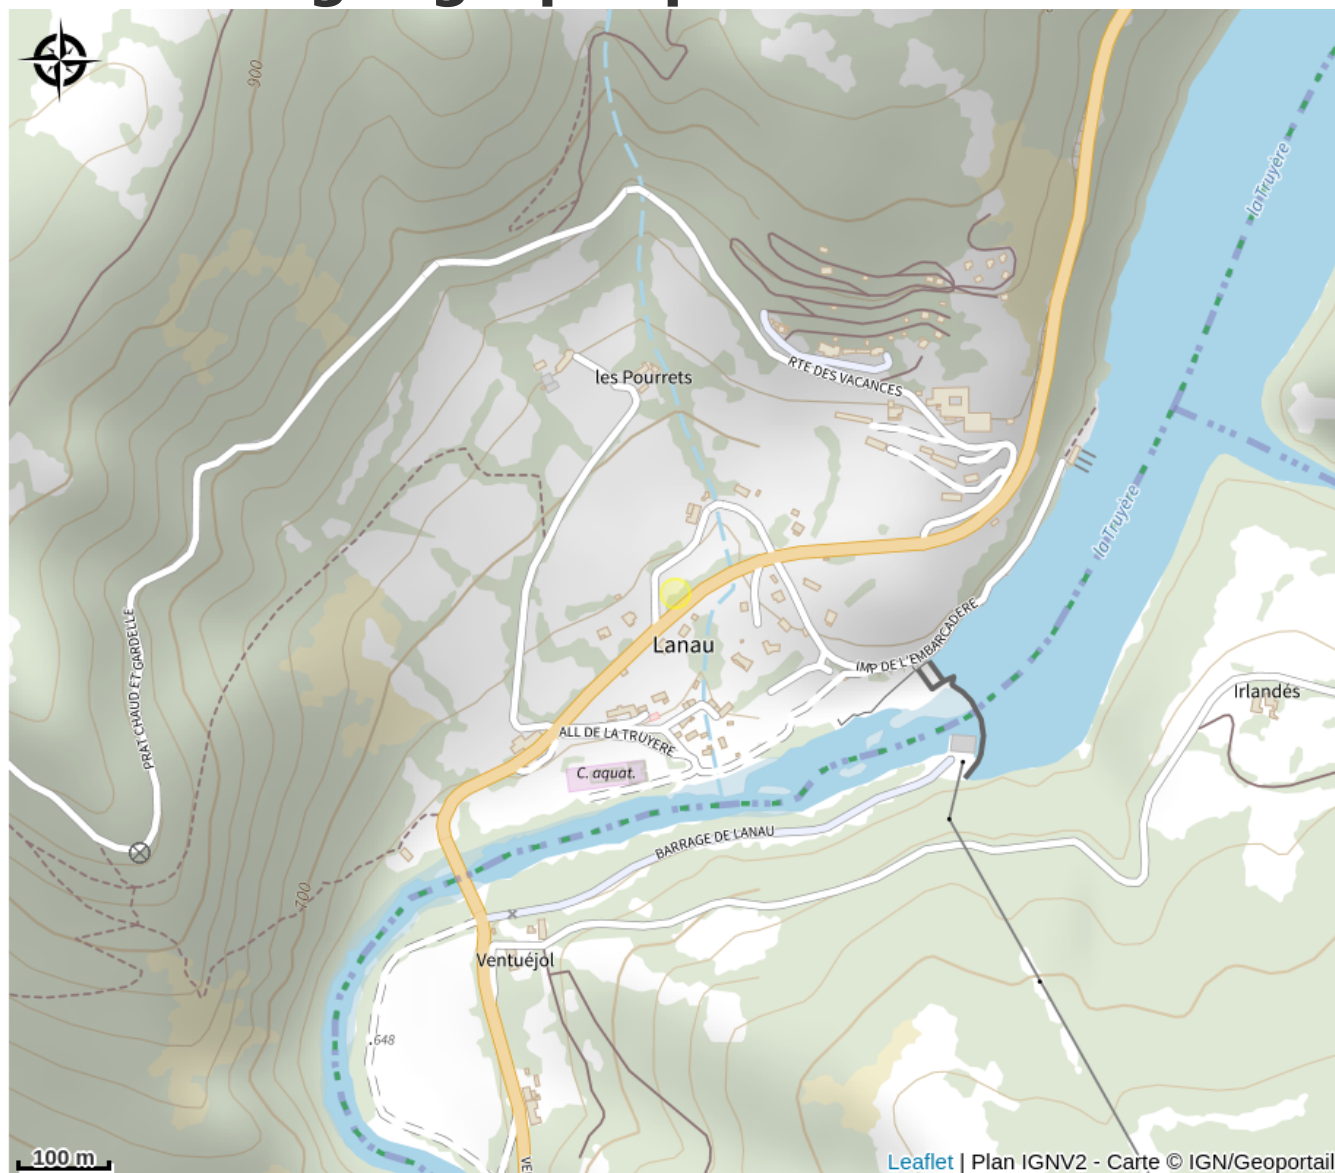

Infos pratiques

Categorie : Hébergement

: Hébergement collectif

Description

Idéalement situé dans le centre de la France, à proximité (20 min) de l'axe autoroutier A75, il permet ainsi à chacun de ne pas se sentir trop éloigné !

Situation géographique

Toutes les infos pratiques

Informations pratiques

Ouverture:

Du 01/05 au 17/10/2025.

Tarifs:

Du 05/04 au 15/10/2024

Nuitée : de 40 à 60 €.