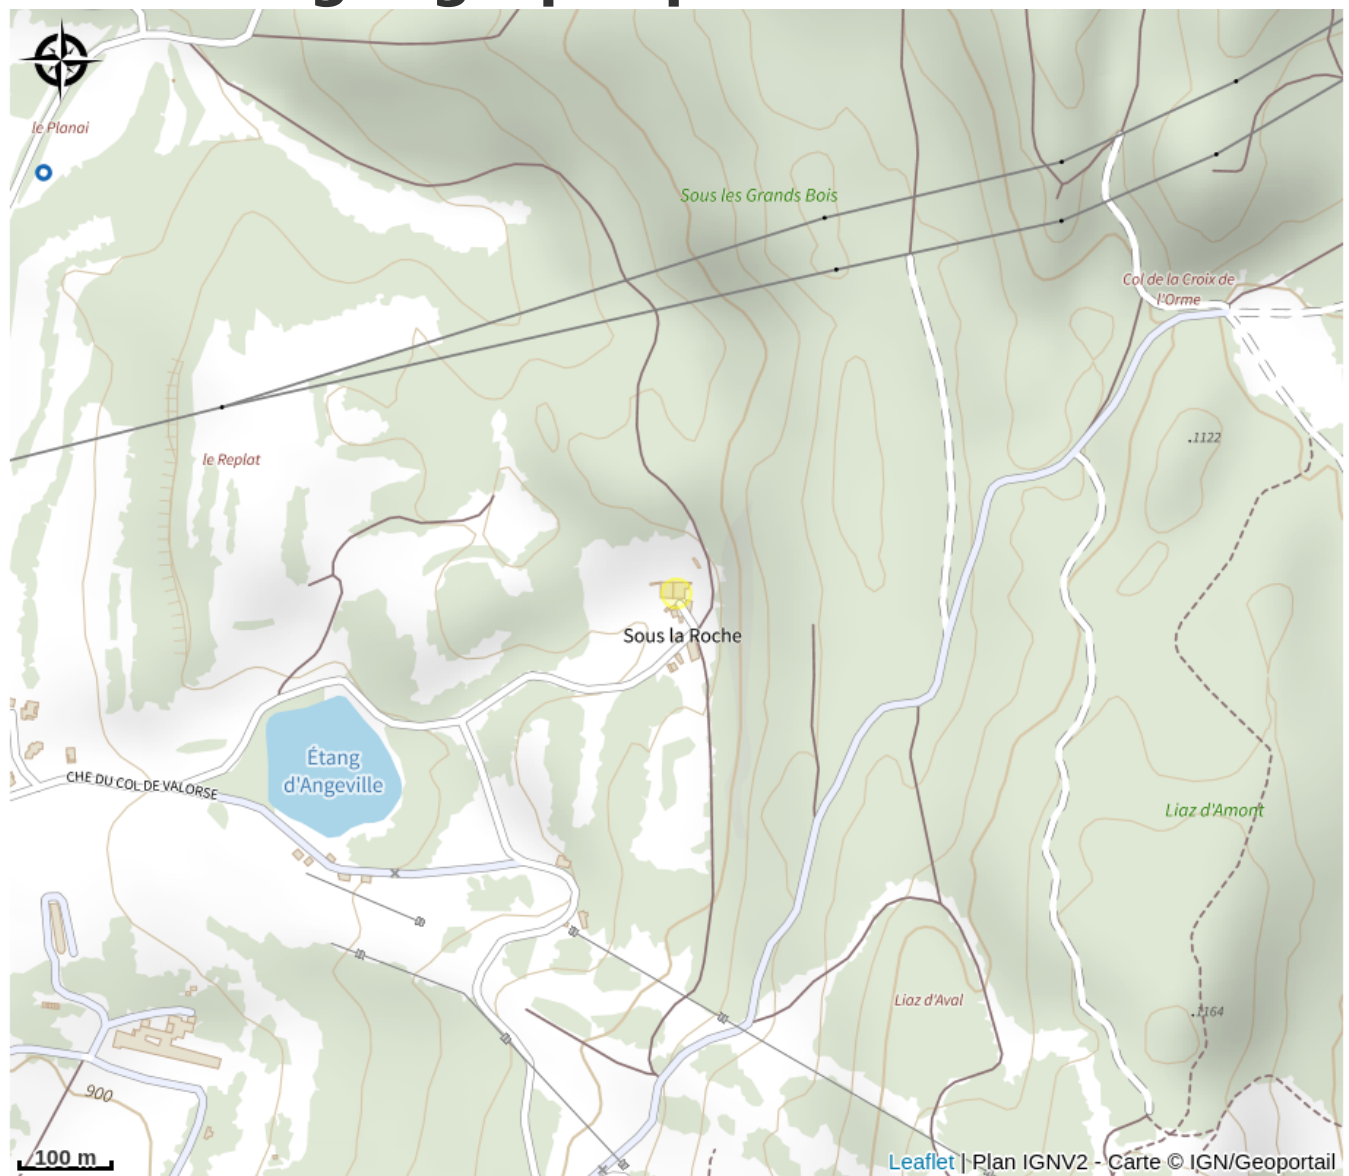

Situation géographique