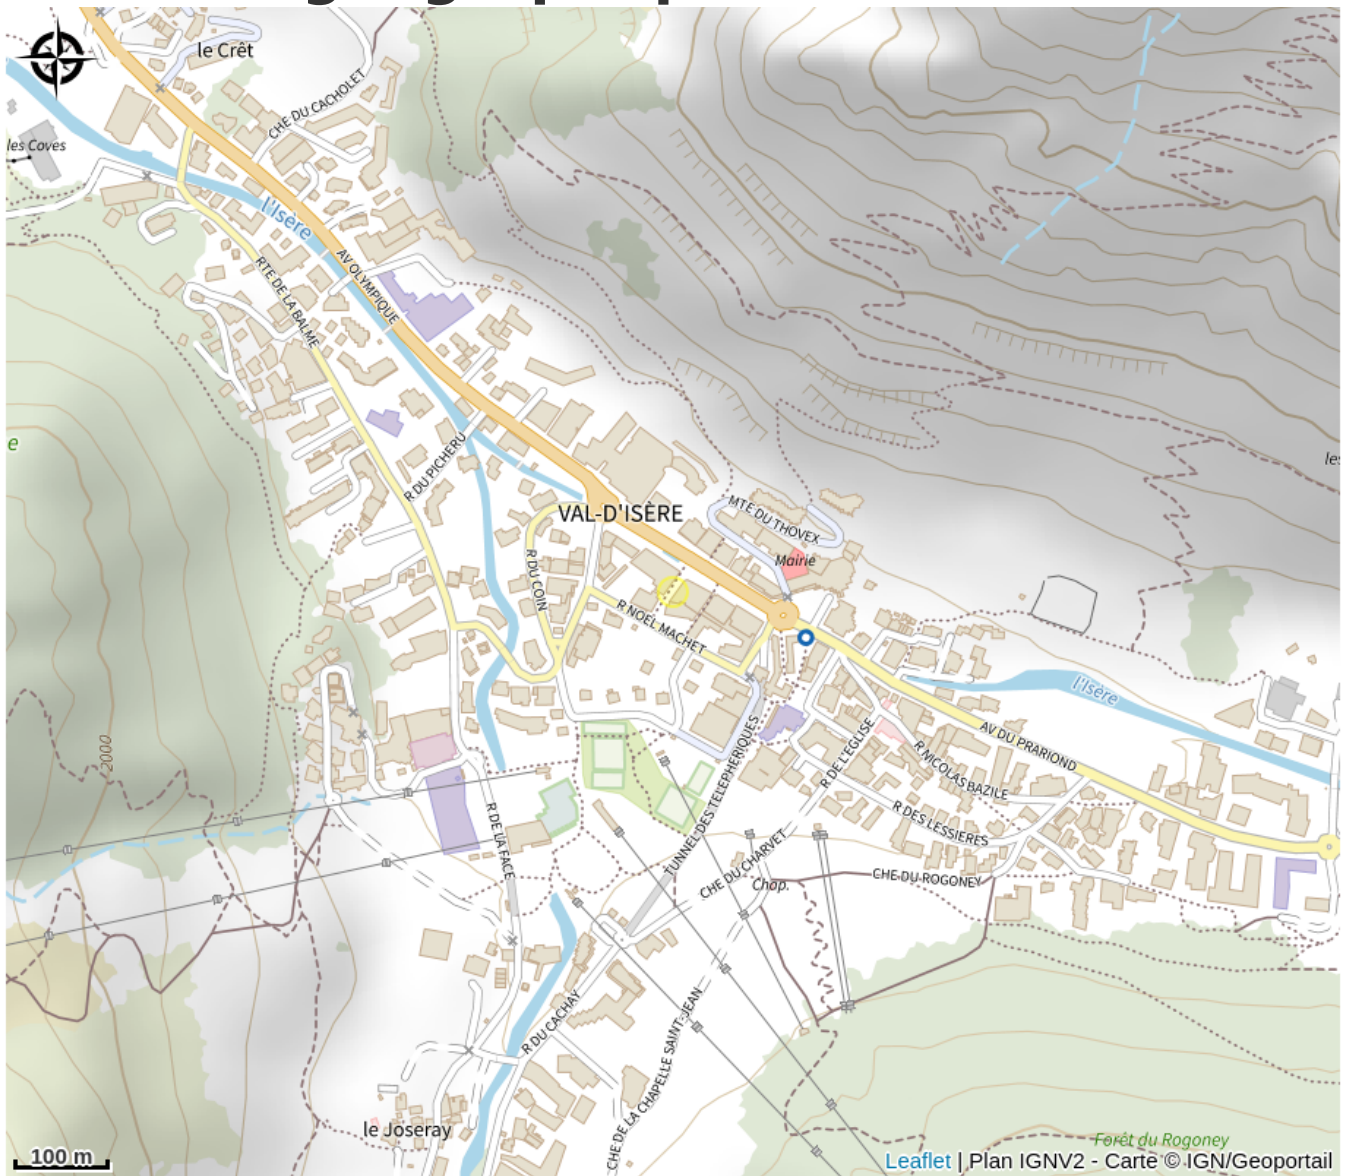

Situation géographique