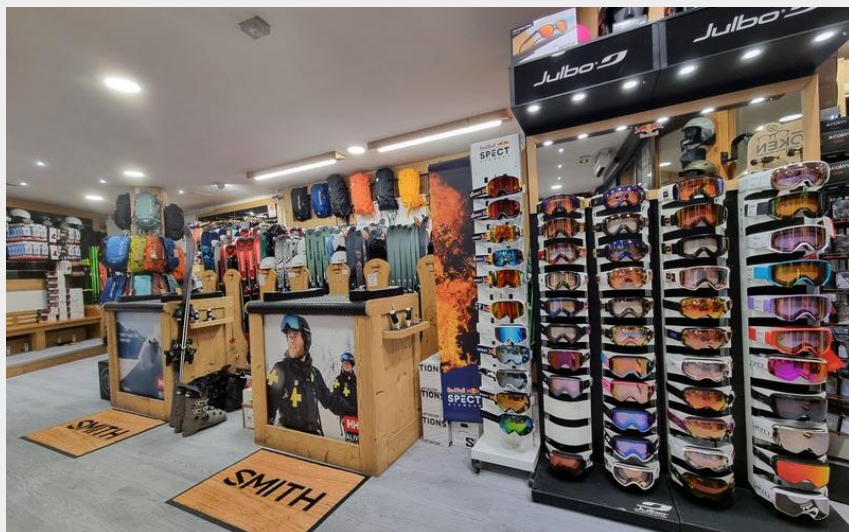

AB Skishop - Skimium

Parc national de la Vanoise

Crédit : interieur-AB Skishop - Skimium_Val d'Isère (flo)

Notre magasin de location de ski à Val d'Isère, présent depuis plus de 30 ans, fait partie des premiers adhérents Skimium et bénéficie d'un emplacement privilégié au cœur de la station, dans la galerie du Solaise, à seulement 60 mètres des pistes.

Infos pratiques

Catégorie : Commerces et services

Description

Spécialiste du freeride et du snowboard, il propose un large choix de matériel et d'accessoires pour tous les passionnés de glisse, avec des équipements techniques de qualité, casques, masques et matériel de sécurité. Notre équipe de professionnels, passionnée et experte du domaine skiable, vous accompagne pour choisir le matériel le plus adapté à vos besoins.