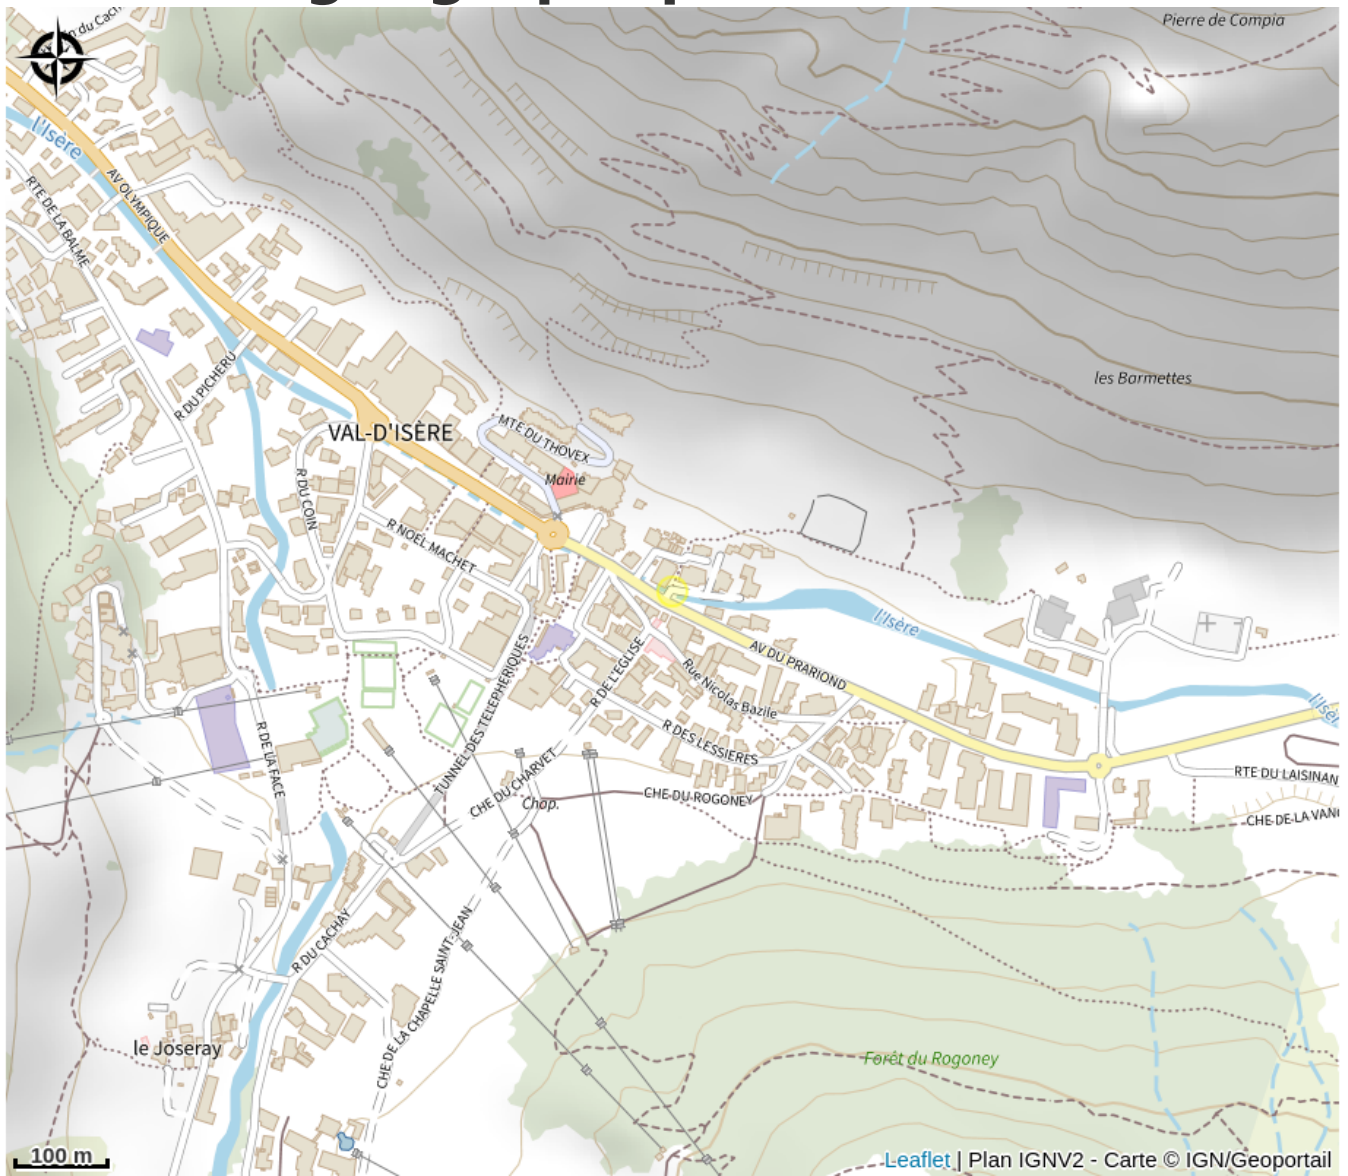

Bernard Orcel

Parc national de la Vanoise

Crédit photo : Vignette boutique Val d'Isère (Val d'Isère Tourisme)

*Ski room & boutique multi marques
Bernard Orcel à l'hôtel K2 Chogori.*

Infos pratiques

Categorie : Commerces et services

Description

Bernard Orcel, Ski Room et boutique, offre une décoration veloutée tel un écrin de bonheur, la vue imprenable sur Bellevarde et le village donnent un avant goût pour un moment sur les pistes inoubliables.

Situation géographique

Toutes les infos pratiques

Informations pratiques

Ouverture:

Du 05/12/2023 au 15/04/2024 de 8h30 à 18h30.

Modes de paiement:

Carte bancaire/crédit, Espèces

Services: