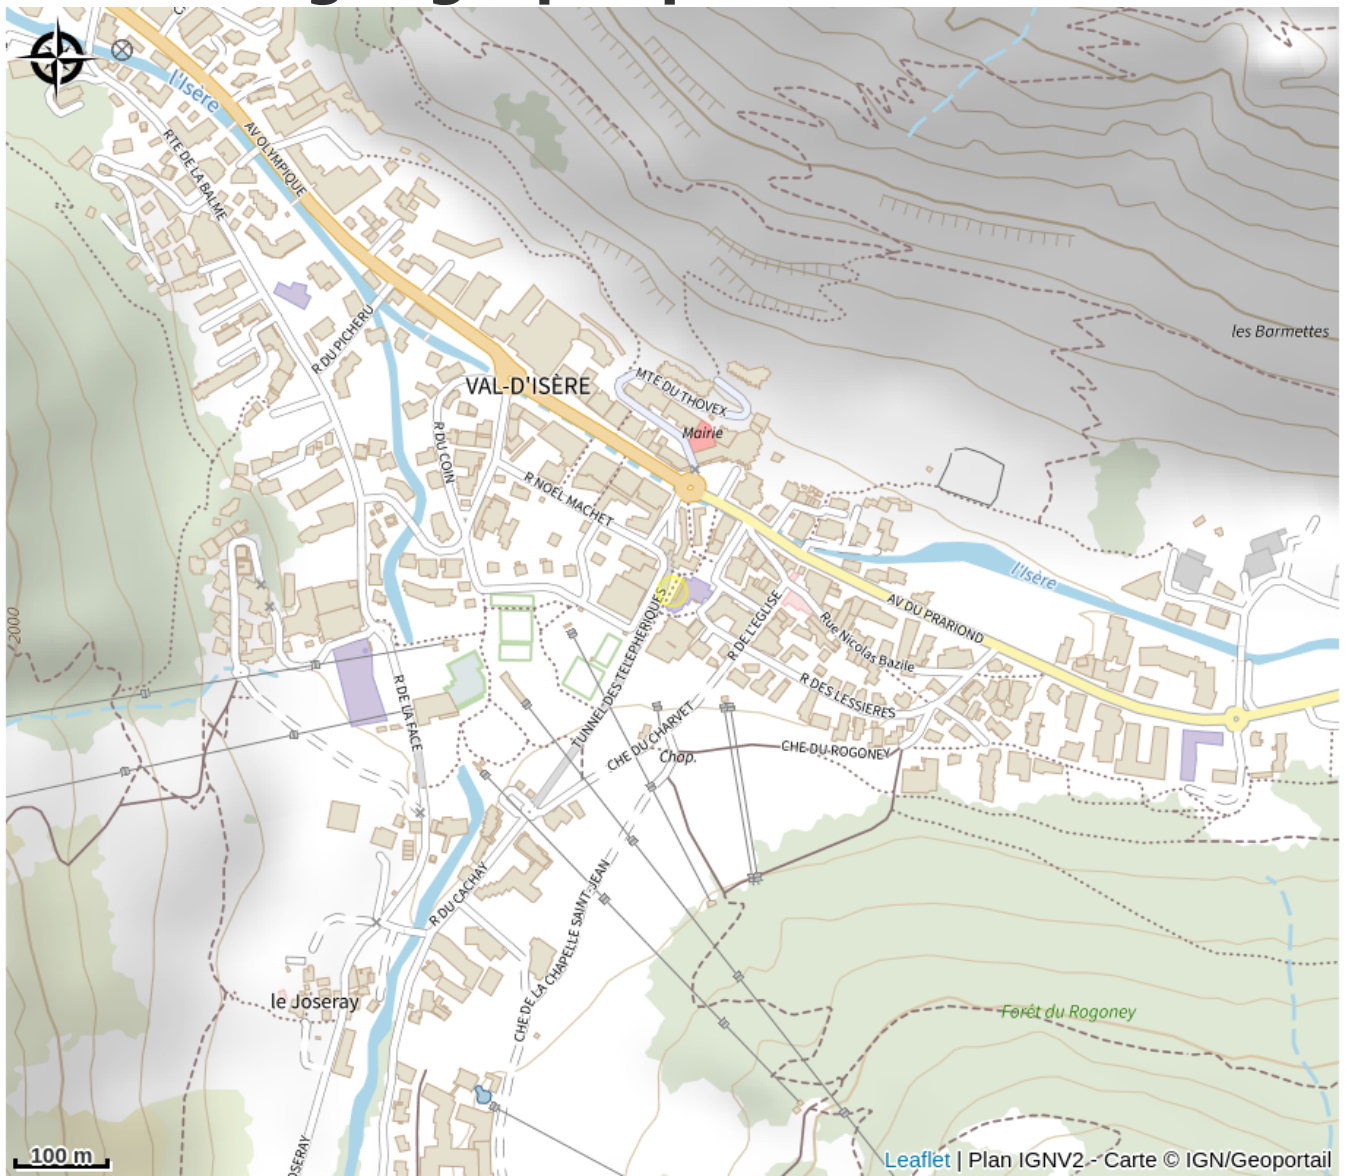

Situation géographique

Toutes les infos pratiques

Informations pratiques

Ouverture:

Du 03/12/2023 au 05/05/2024

Ouverture tous les jours de 8h30 à 18h. Dates à confirmer.

Modes de paiement:

Chèque, American Express, Carte bancaire/crédit, Espèces, Chèque-Vacances Classic, Paiement en ligne, Paiement sans contact, Virement