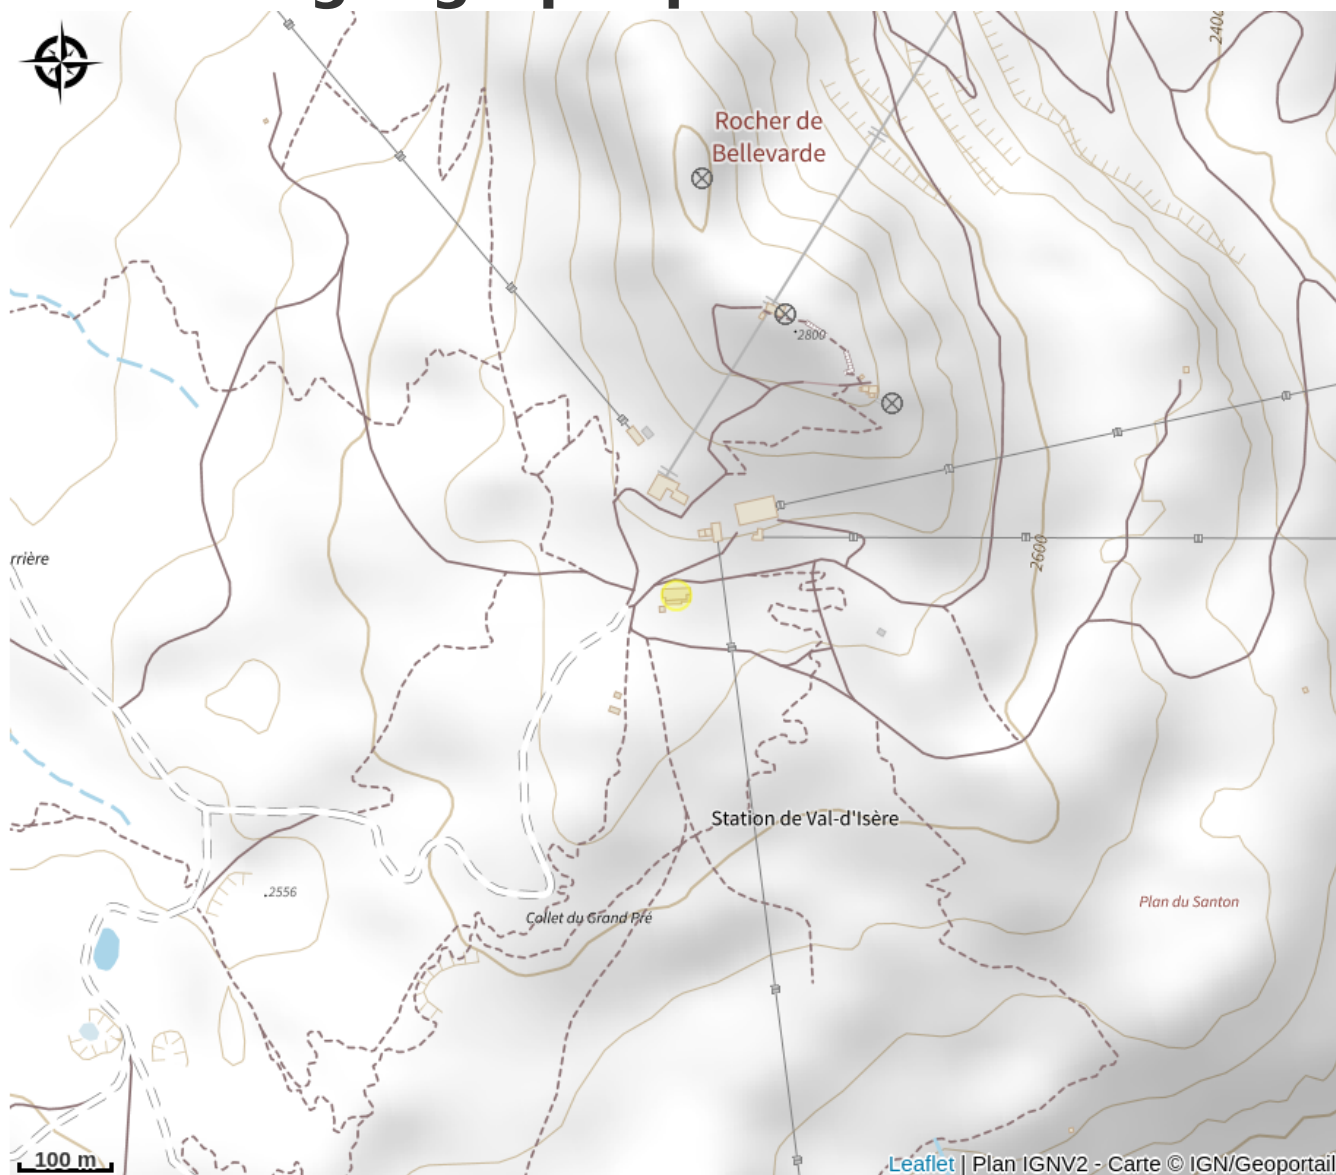

Situation géographique