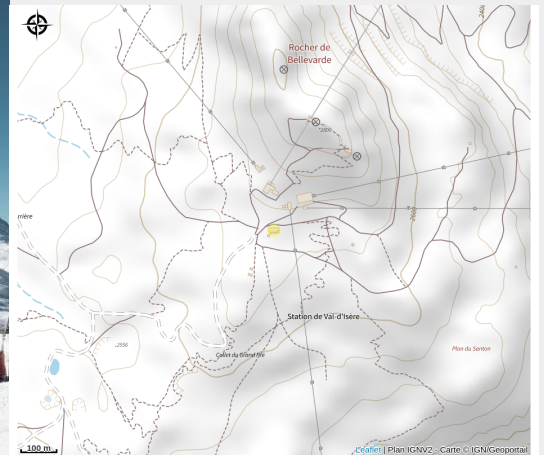

Café Bellevarde - Maison Louly

Parc national de la Vanoise

Crédit photo : Maison Louly - Café Bellevarde Val d'Isère (Maison Louly / Yann Allegre)

Bienvenue chez Café Bellevarde - Maison Louly : une expérience multiple dans un lieu unique perché au sommet de Bellevarde avec une magnifique vue panoramique sur les sommets de Val d'Isère.

Infos pratiques

Categorie : Restaurants

Description

À la Brasserie "Le Bellevarde", découvrez une cuisine généreuse et traditionnelle. Un déjeuner chaleureux et gourmand avant de retourner glisser sur les pistes de Val d'Isère.