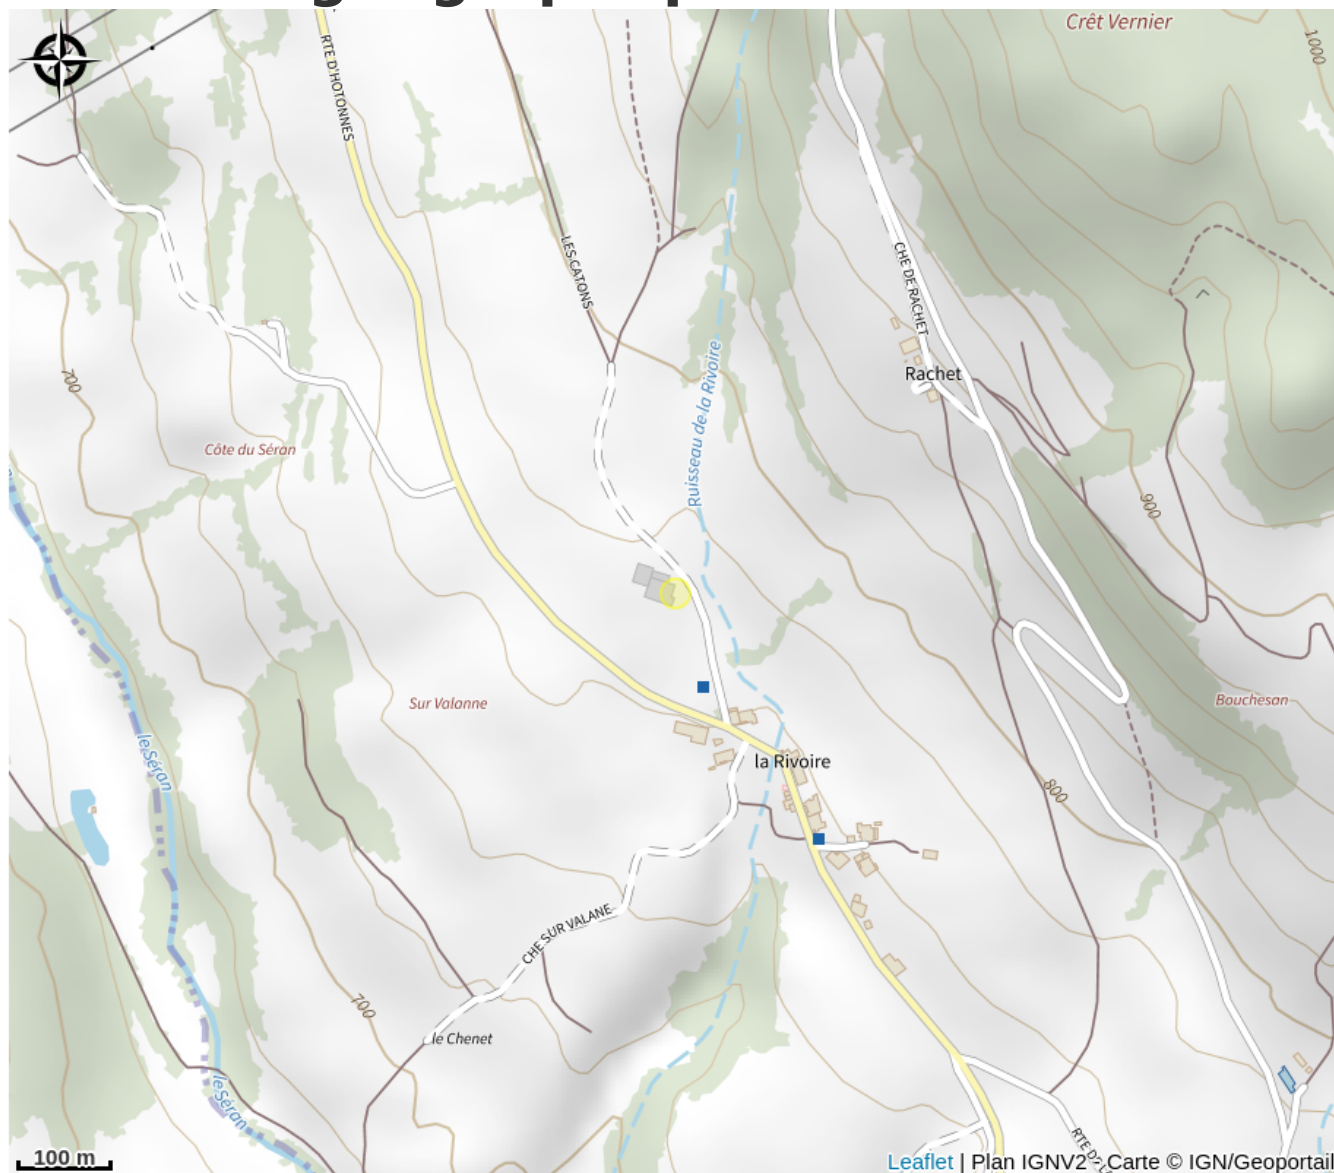

Situation géographique