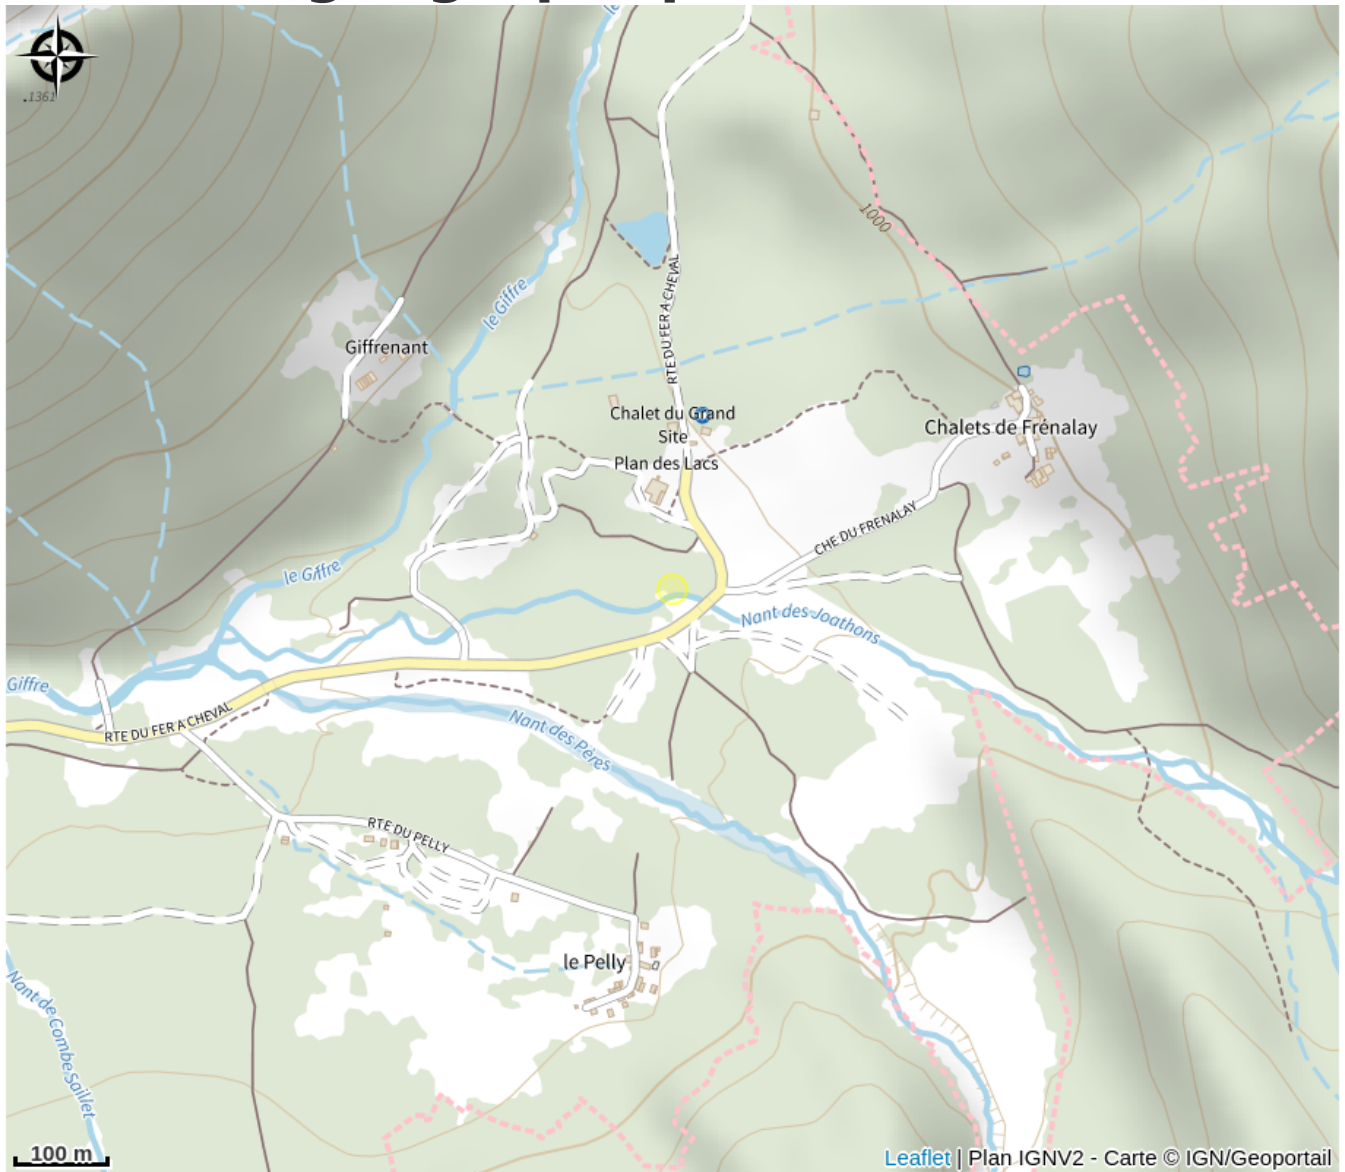

Situation géographique