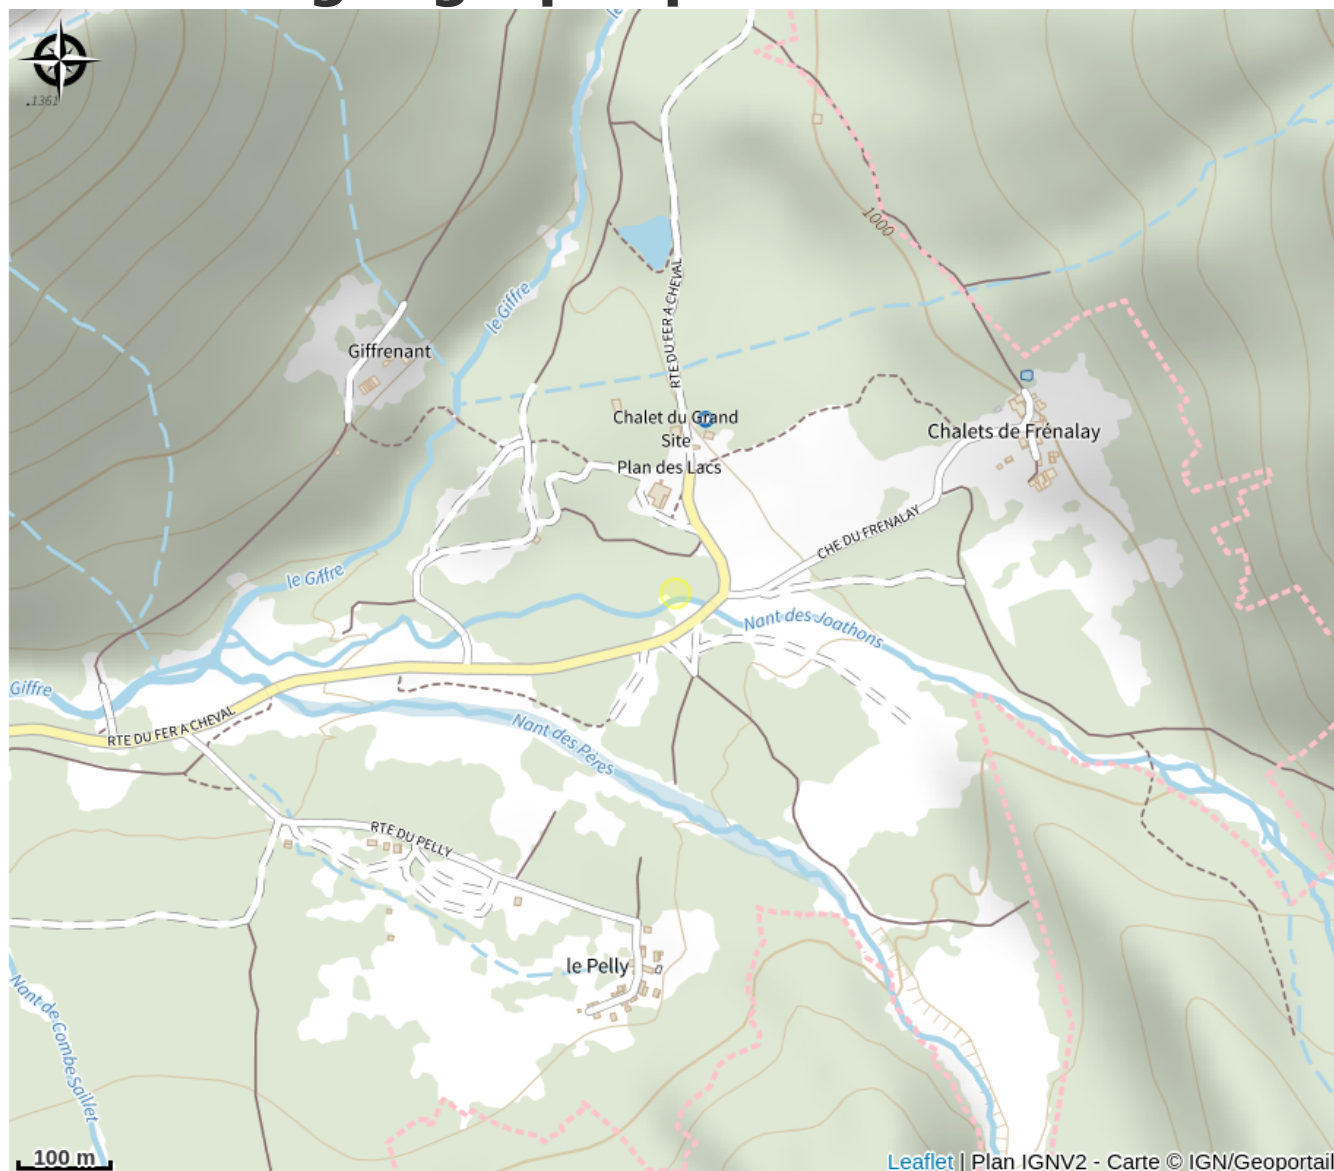

Situation géographique