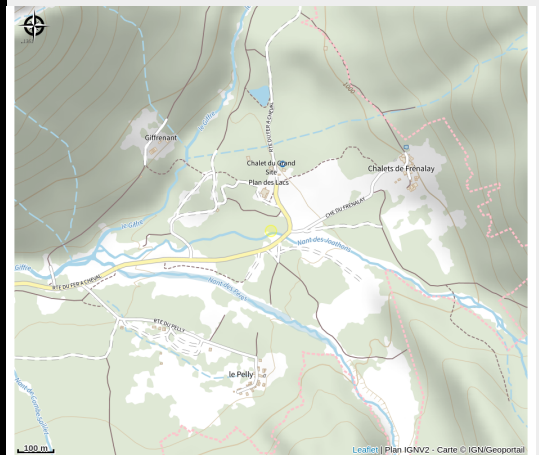

Aire de pique-nique au Cirque du Fer-à-Cheval

Haute-Savoie

Une aire de pique-nique est installée au Cirque du Fer-à-Cheval

Infos pratiques

Categorie : Autres sites recommandés

Description

Quelques règles de bon usage à respecter par tous :