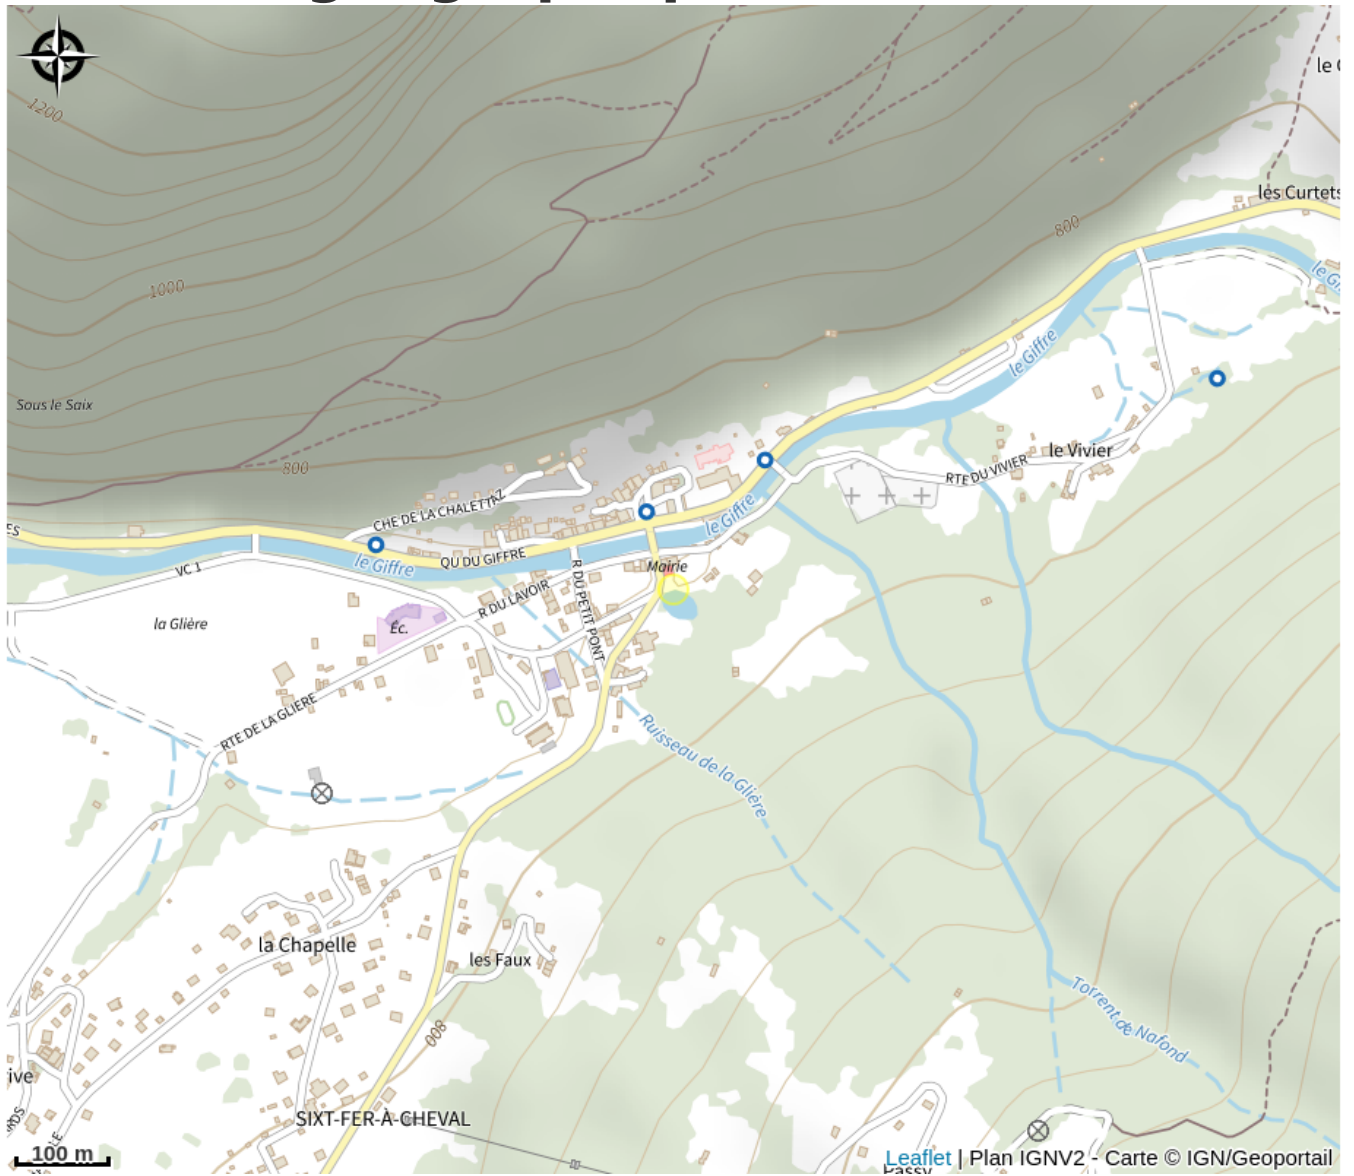

Aire de pique-nique

Haute-Savoie

No photo

Une aire de pique-nique est installée au centre du village à proximité d'un petit plan d'eau.

Infos pratiques

Categorie : Autres sites recommandés

Description

Quelques règles de bon usage à respecter par tous :

- Ne pas laisser traîner de papiers d'emballage, une poubelle est installée à cet effet
- Respecter les règles de savoir-vivre afin que chacun puisse profiter des équipements

Situation géographique

Toutes les infos pratiques

Informations pratiques

Ouverture:

Toute l'année : ouvert tous les jours.

Tarifs:

Gratuit

Services:

Animaux acceptés

Accès: