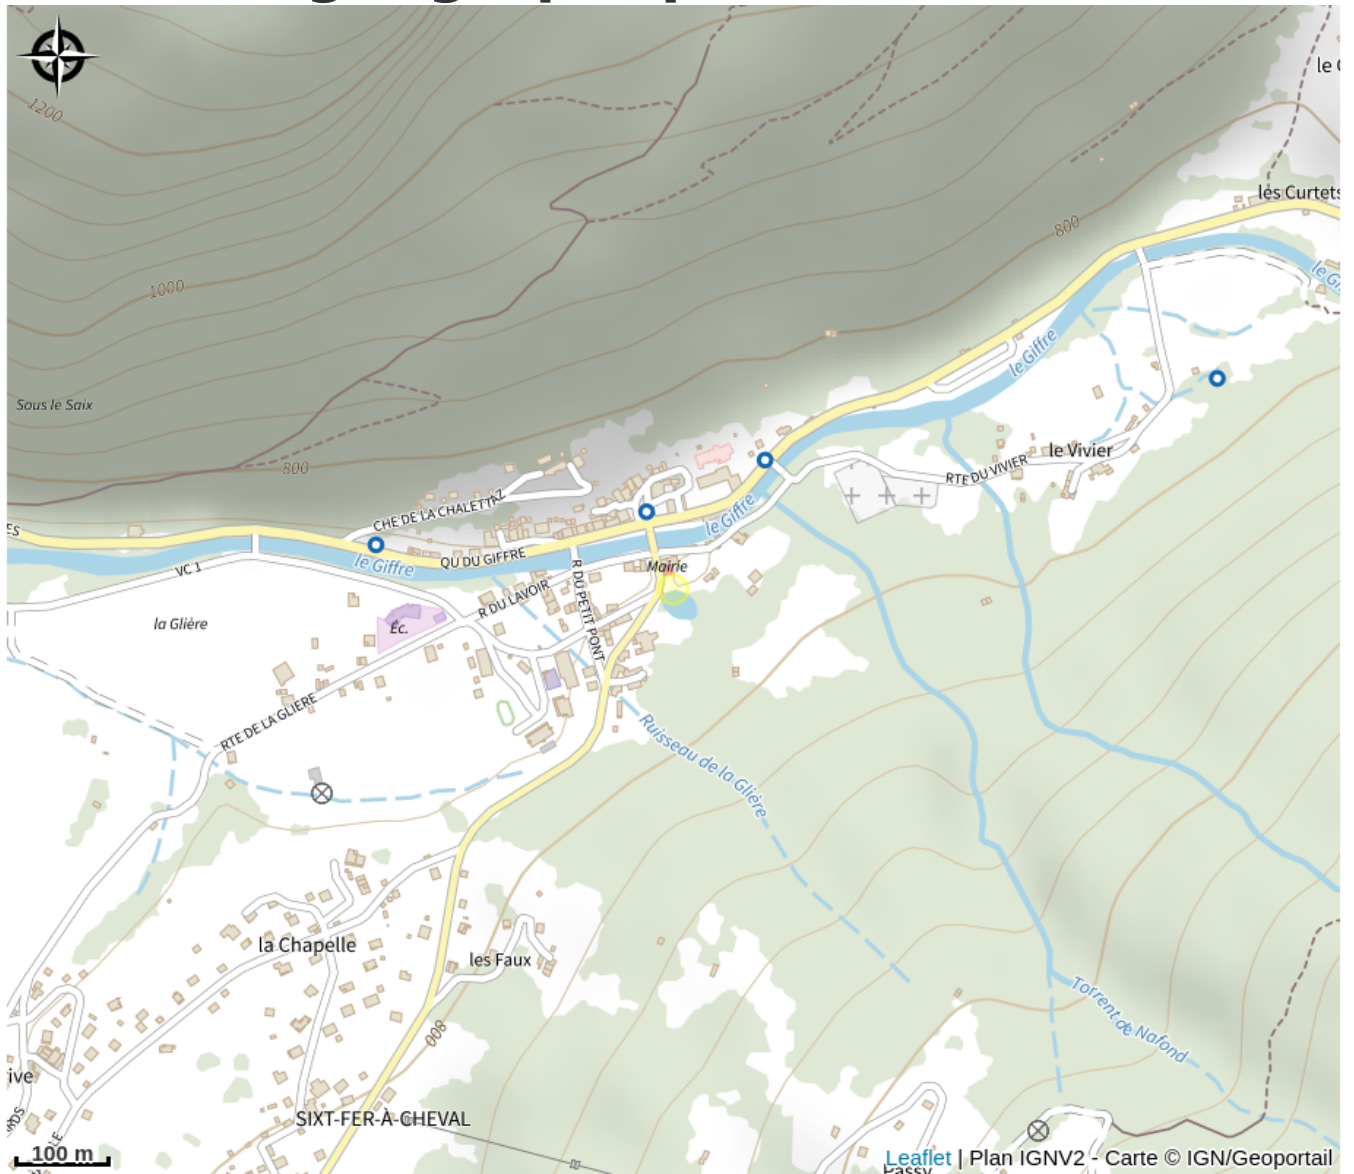

Aire de pique-nique

Haute-Savoie

Une aire de pique-nique est installée au centre du village à proximité d'un petit plan d'eau.

Infos pratiques

Categorie : Autres sites recommandés

Description

Quelques règles de bon usage à respecter par tous :

- Ne pas laisser traîner de papiers d'emballage, une poubelle est installée à cet effet
- Respecter les règles de savoir-vivre afin que chacun puisse profiter des équipements

Situation géographique

Toutes les infos pratiques